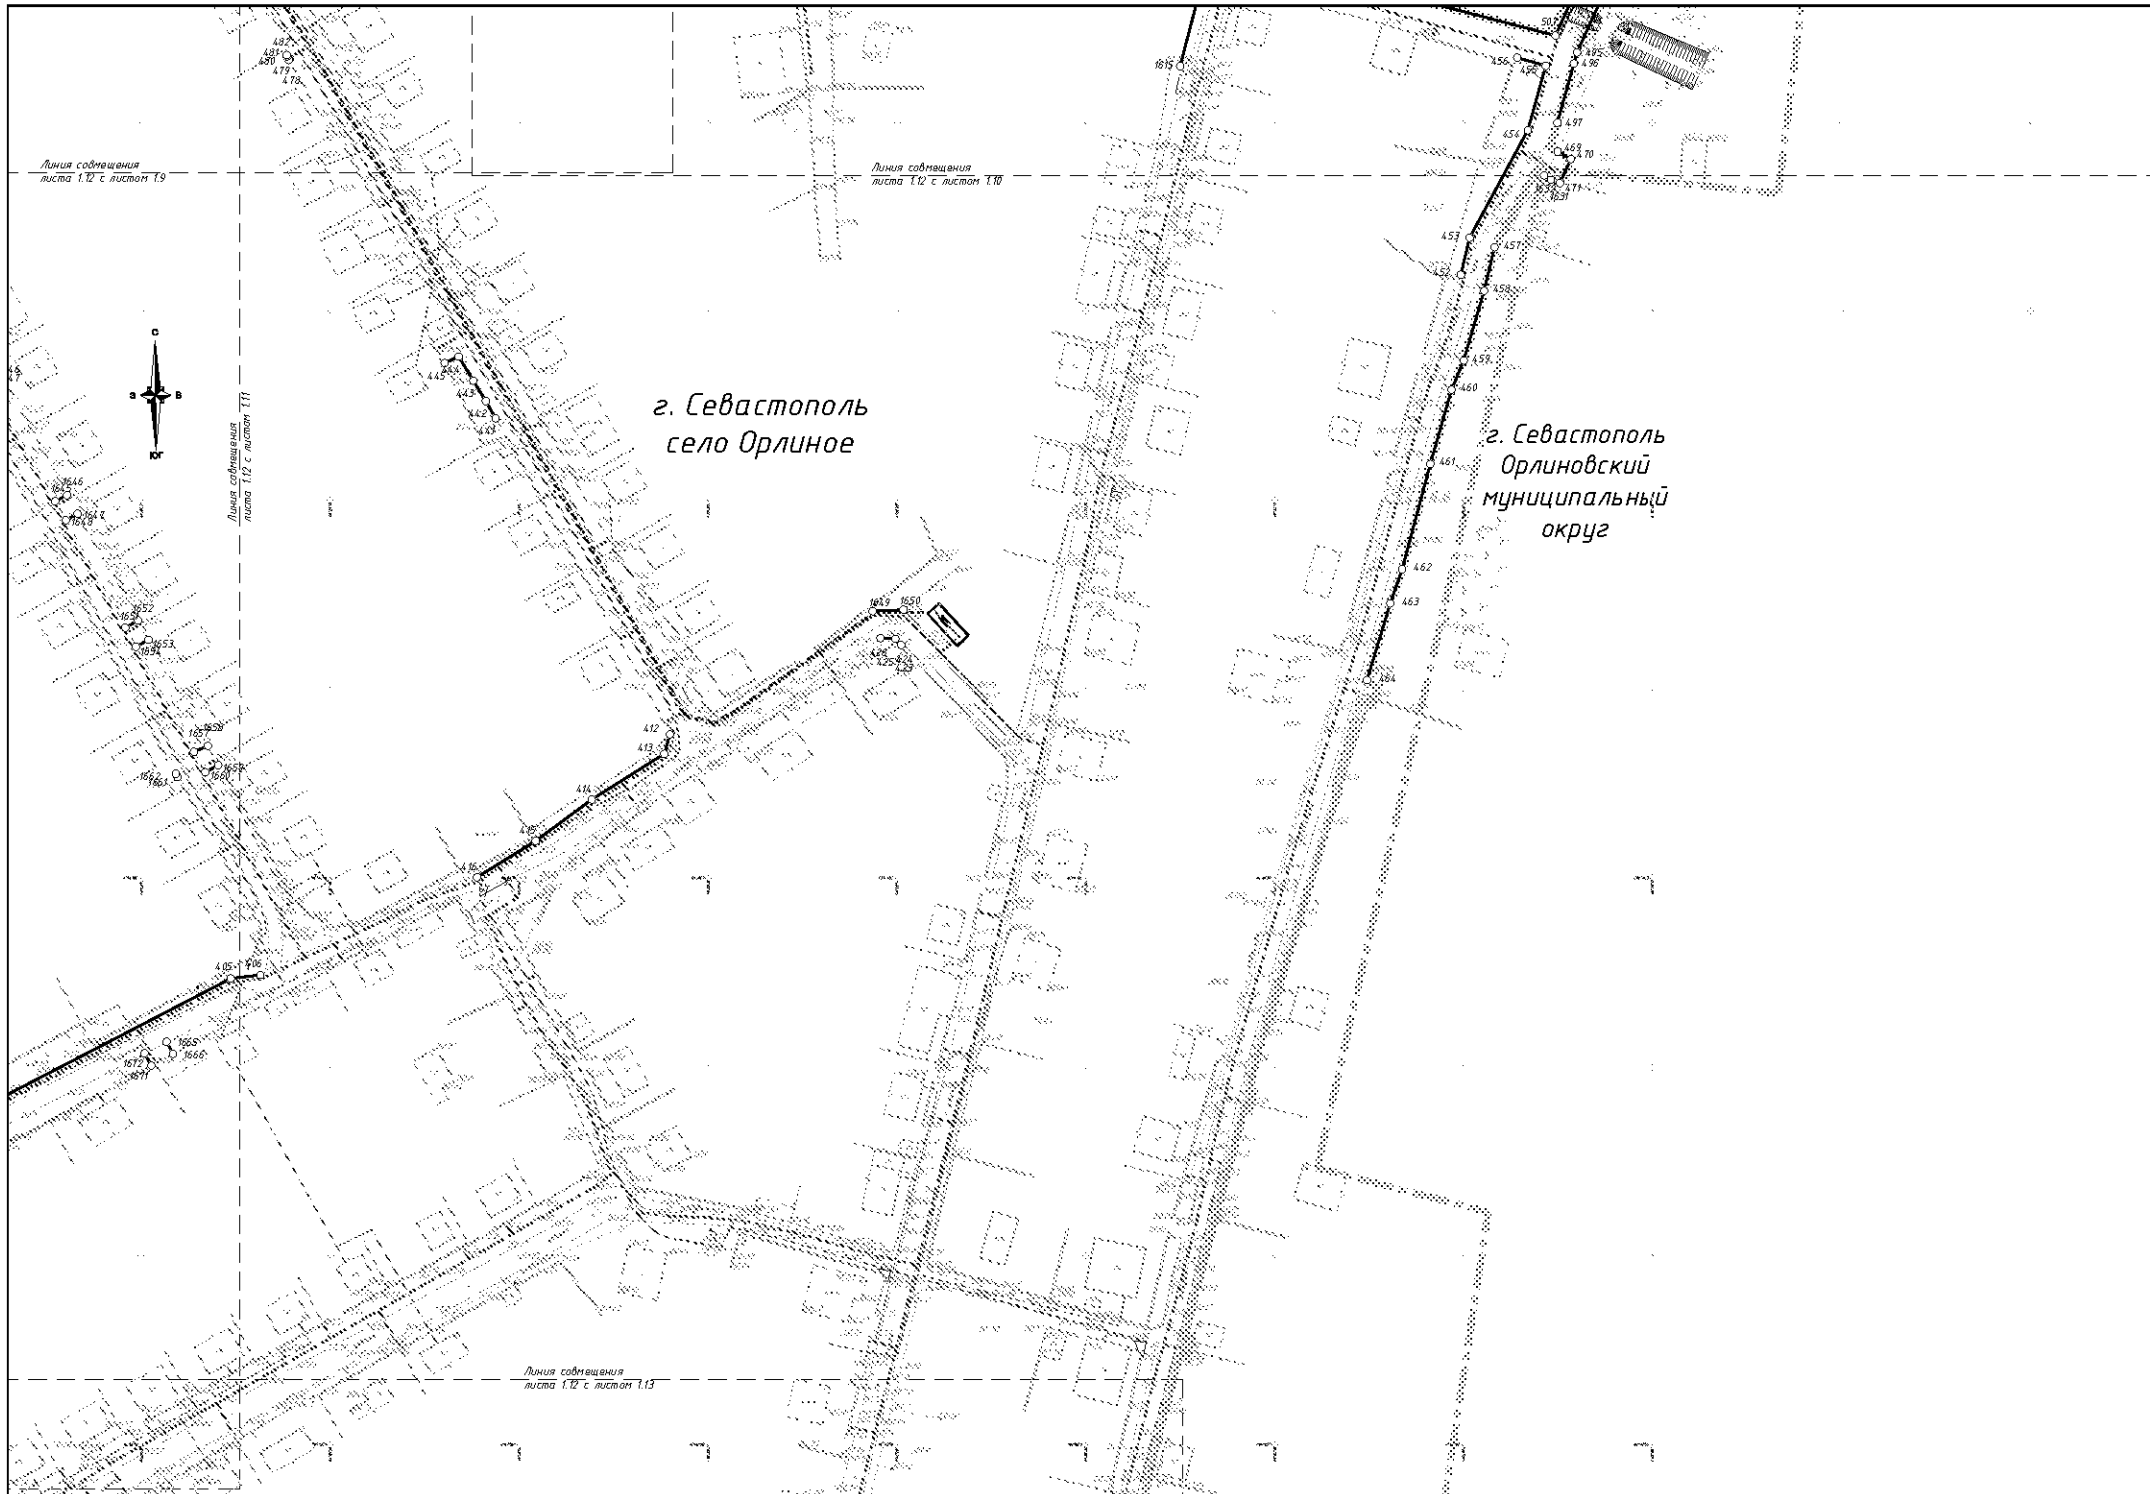

Линия совмещения
листа 1.12 с листом 1.9

Линия совмещения
листа 1.12 с листом 1.10

Линия совмещения
листа 1.12 с листом 1.11

г. Севастополь
село Орлиное

г. Севастополь
Орлиновский
муниципальный
округ

Линия совмещения
листа 1.12 с листом 1.13

Изм.	Кол.	Лист	№ док.	Подпись	Дата

00ПР-ОК-ПРТ-04-Г4