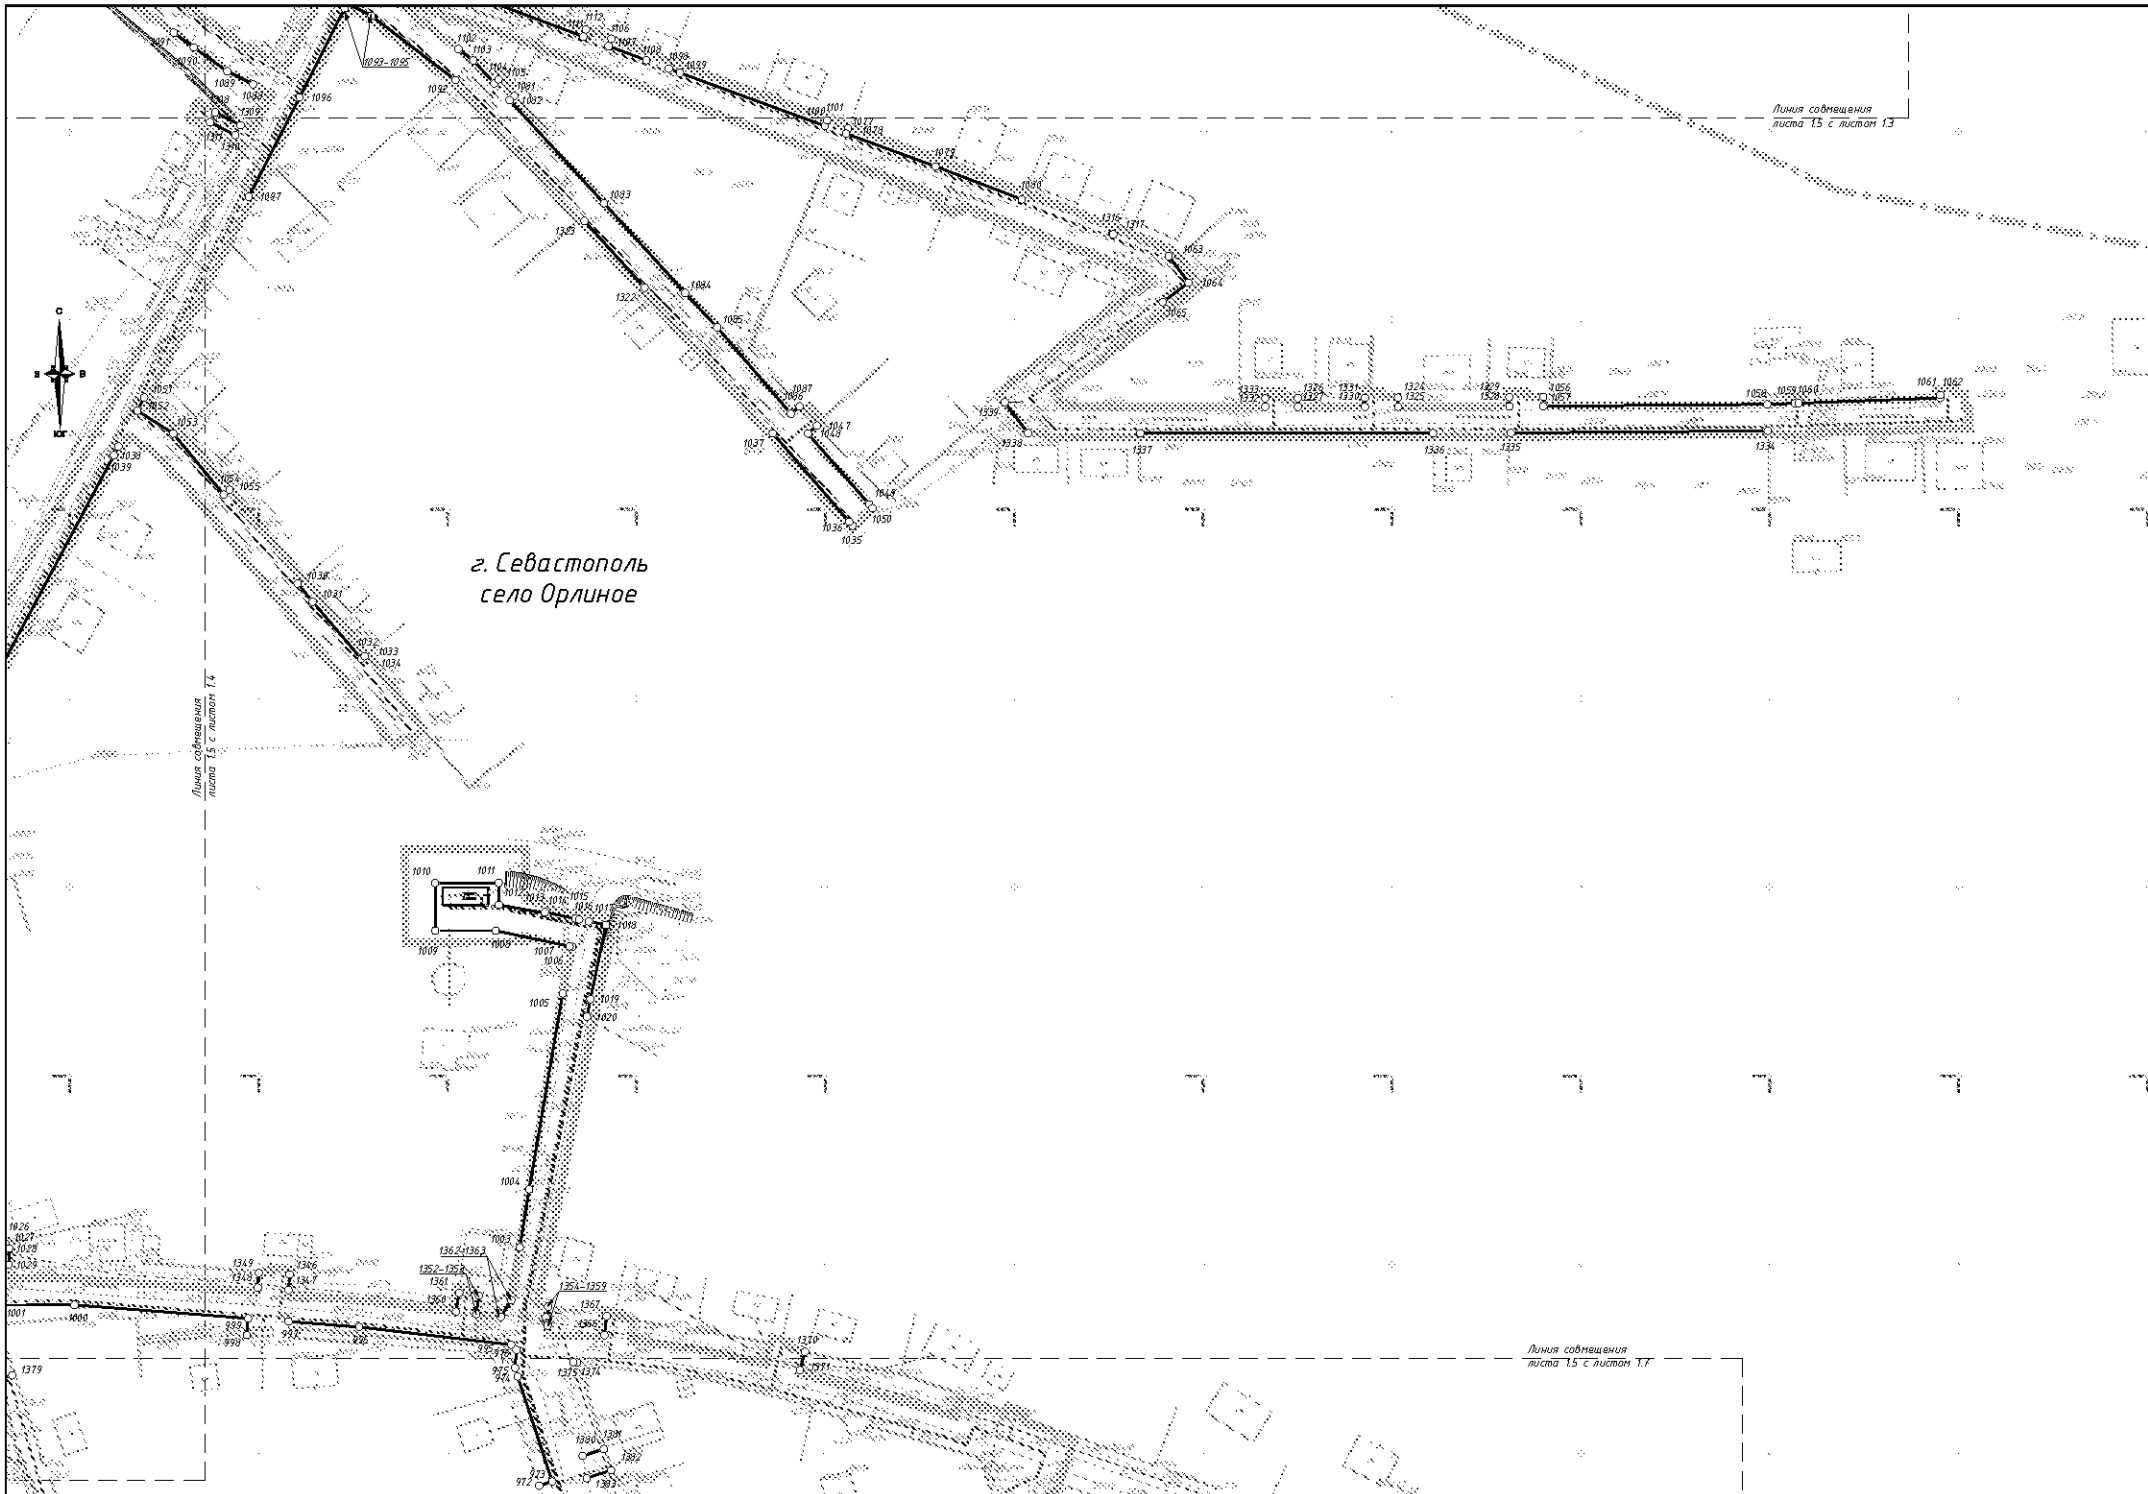

г. Севастополь
село Орлиное

Линия совмещения
листа 15 с листом 13

Линия совмещения
листа 15 с листом 14

Линия совмещения
листа 15 с листом 17

Изм.	Кол.	Лист	№ док.	Подпись	Дата

00ПР-СК-ППТ-04-Г4