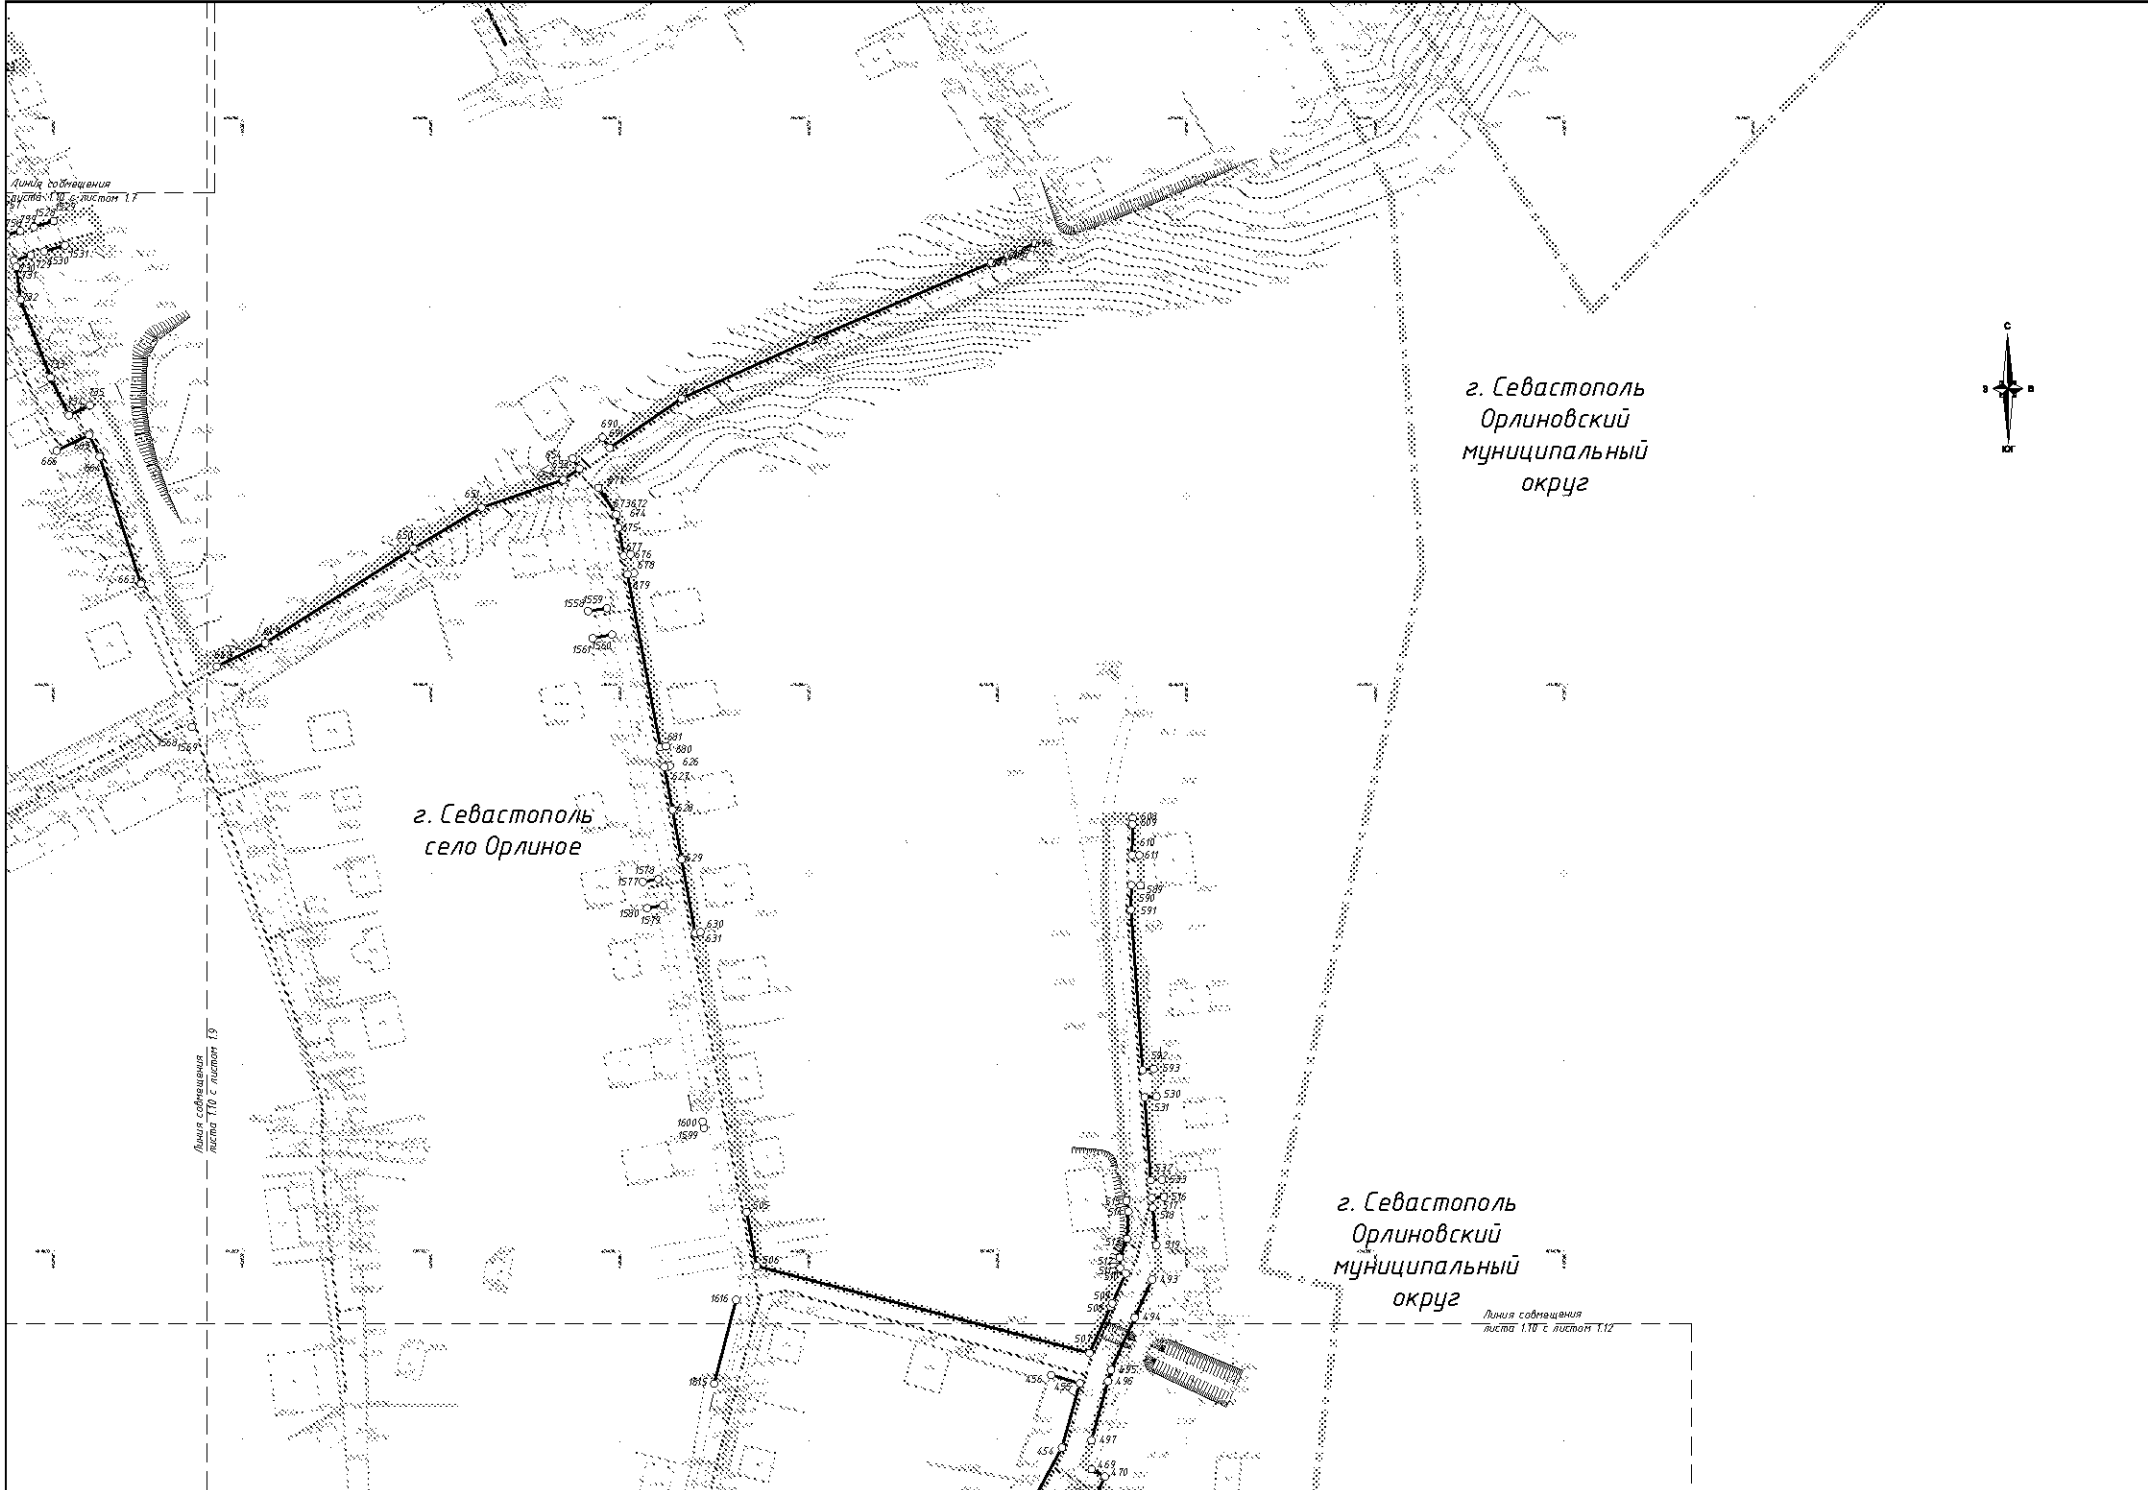

г. Севастополь
Орлиновский
муниципальный
округ

г. Севастополь
село Орлиное

г. Севастополь
Орлиновский
муниципальный
округ

Линия соборования
листа Т10 с листом Т12

Линия соборования
листа Т10 с листом Т11

Линия соборования
листа Т10 с листом Т11

Изм.	Кол.	Лист	№ док.	Подпись	Дата

00ПР-ОК-ПРТ-04-Г4

Лист
1/10