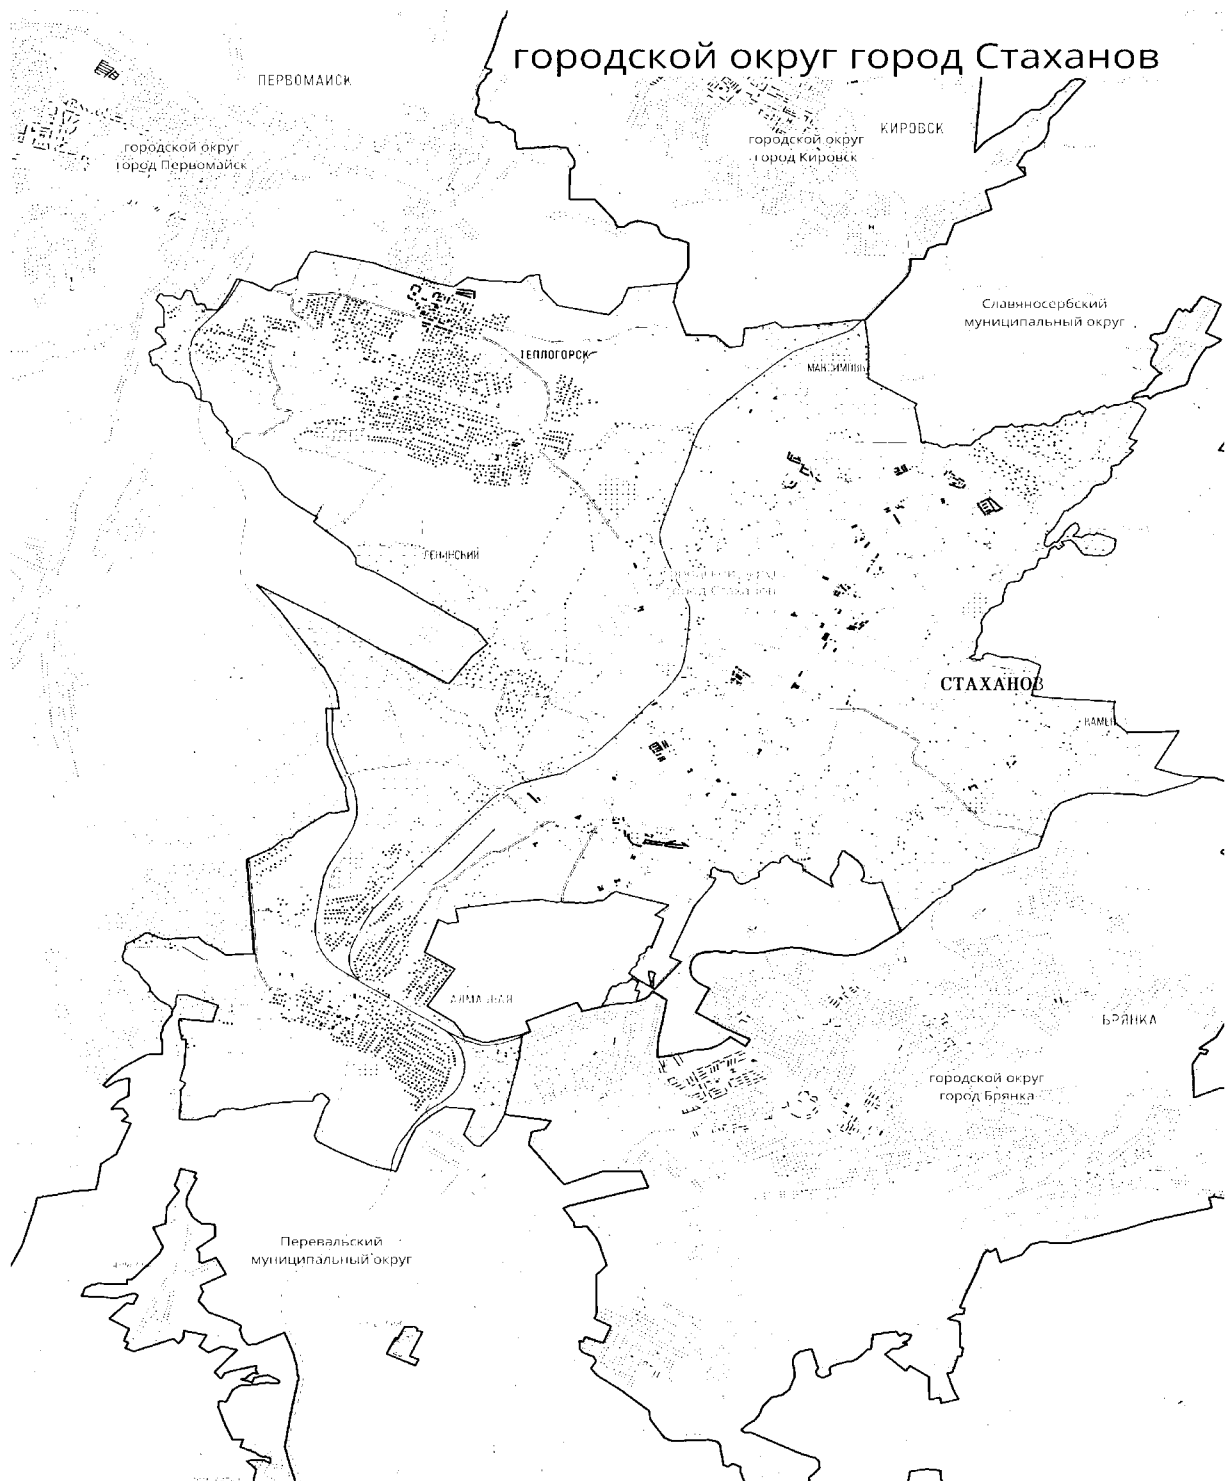

Приложение 13
к Закону Луганской Народной Республики
«Об образовании на территории Луганской
Народной Республики городских округов и
муниципальных округов, установлении их
границ»

**Графическое описание местоположения границ муниципального
образования городской округ город Стаханов
Луганской Народной Республики**