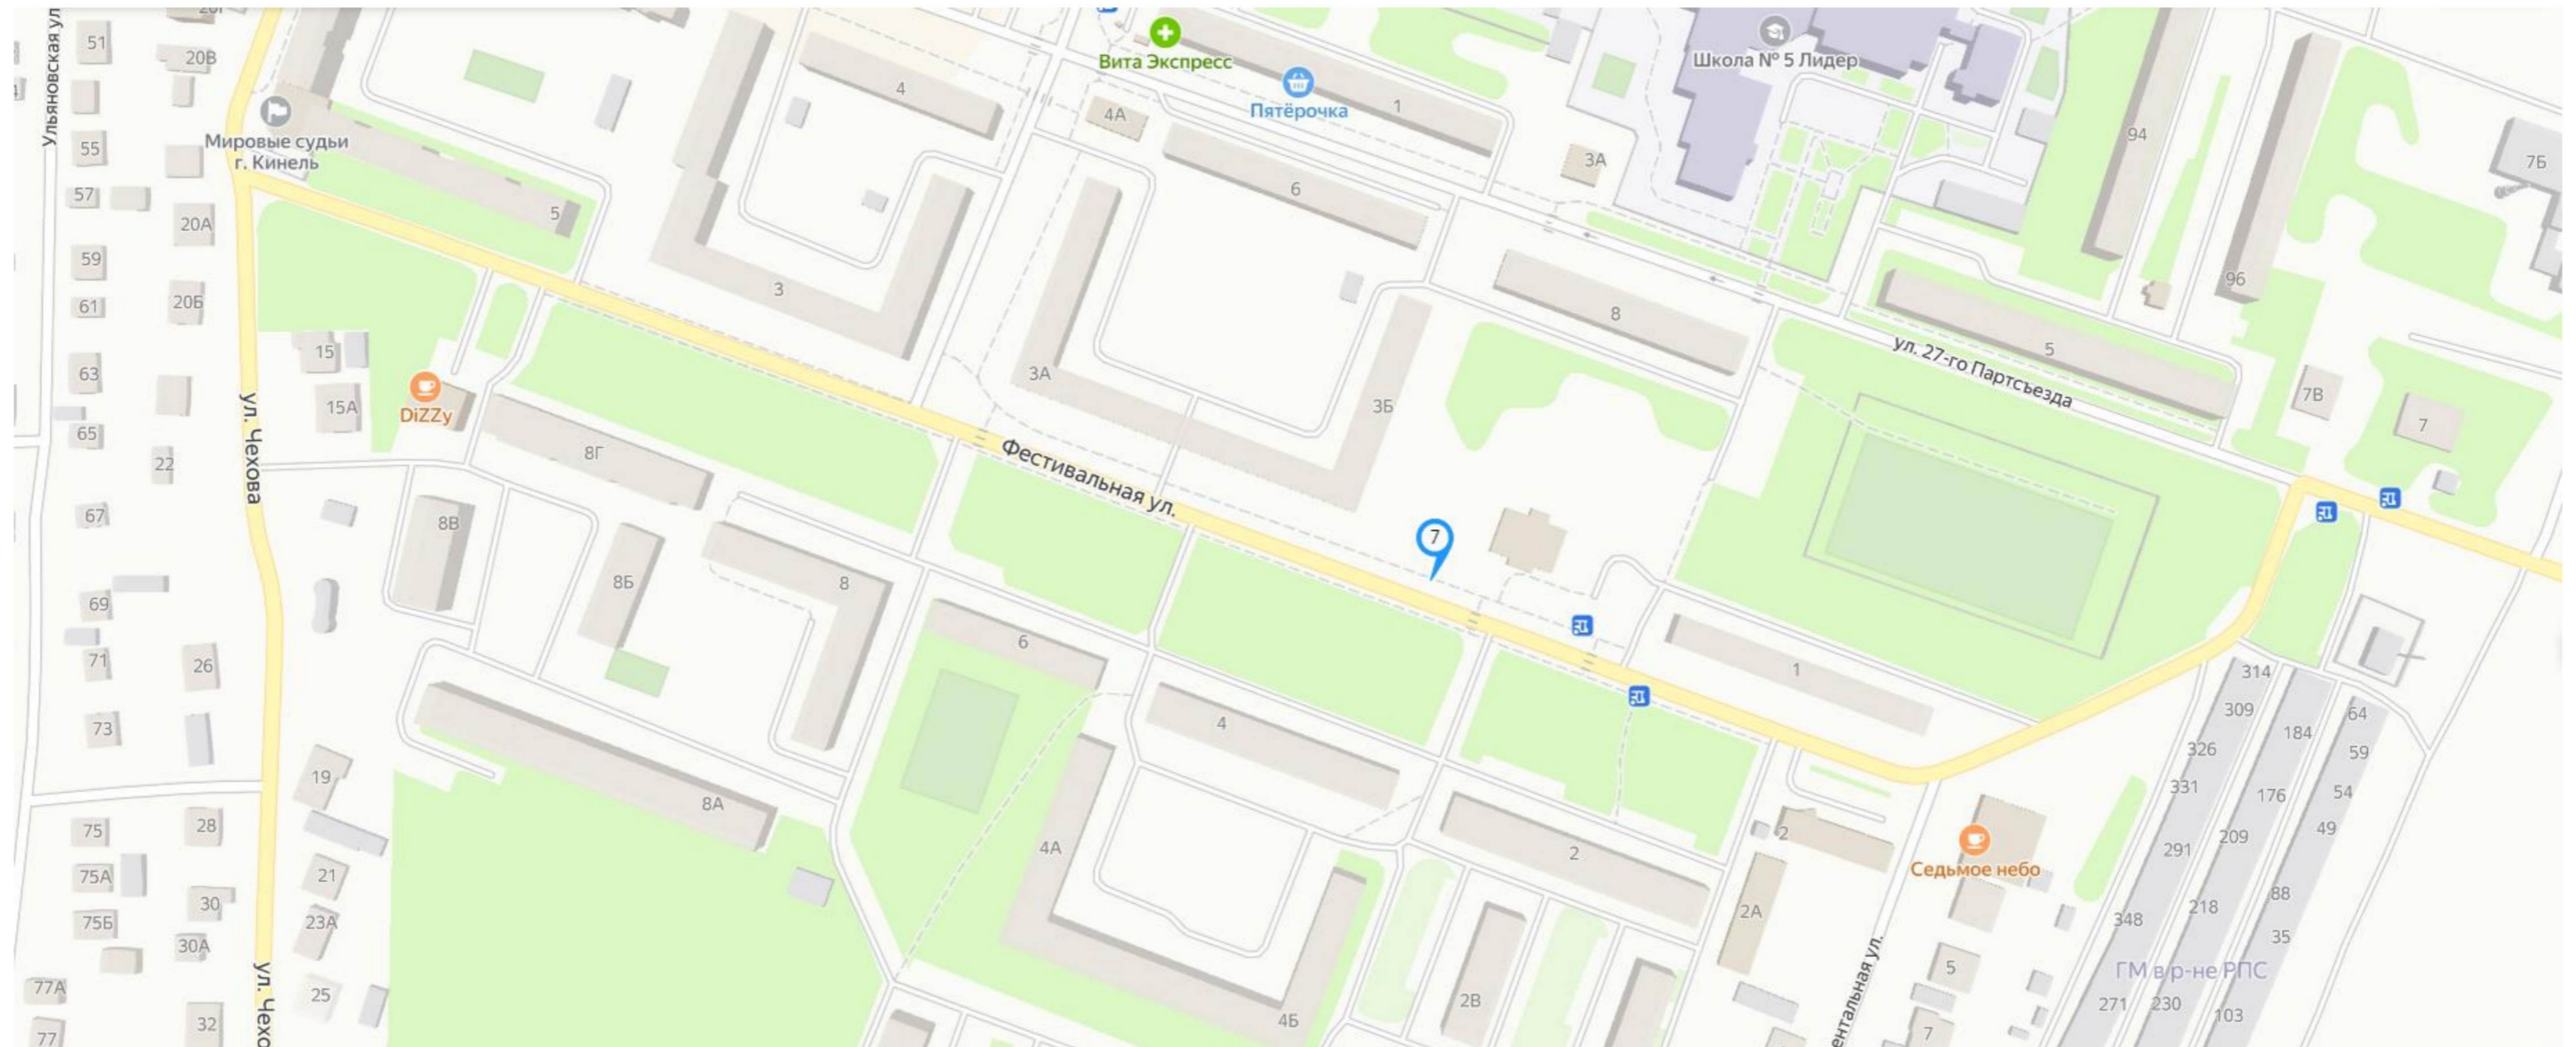

СХЕМА РАЗМЕЩЕНИЯ РЕКЛАМНЫХ КОНСТРУКЦИЙ НА ТЕРРИТОРИИ ГОРОДСКОГО ОКРУГА КИНЕЛЬ

МСК-63 зона 2 Самарская область

Фрагмент № 6

Координаты рекламной конструкции		Номер рекламной конструкции по схеме
X	Y	
390002.285	2207441.270	7