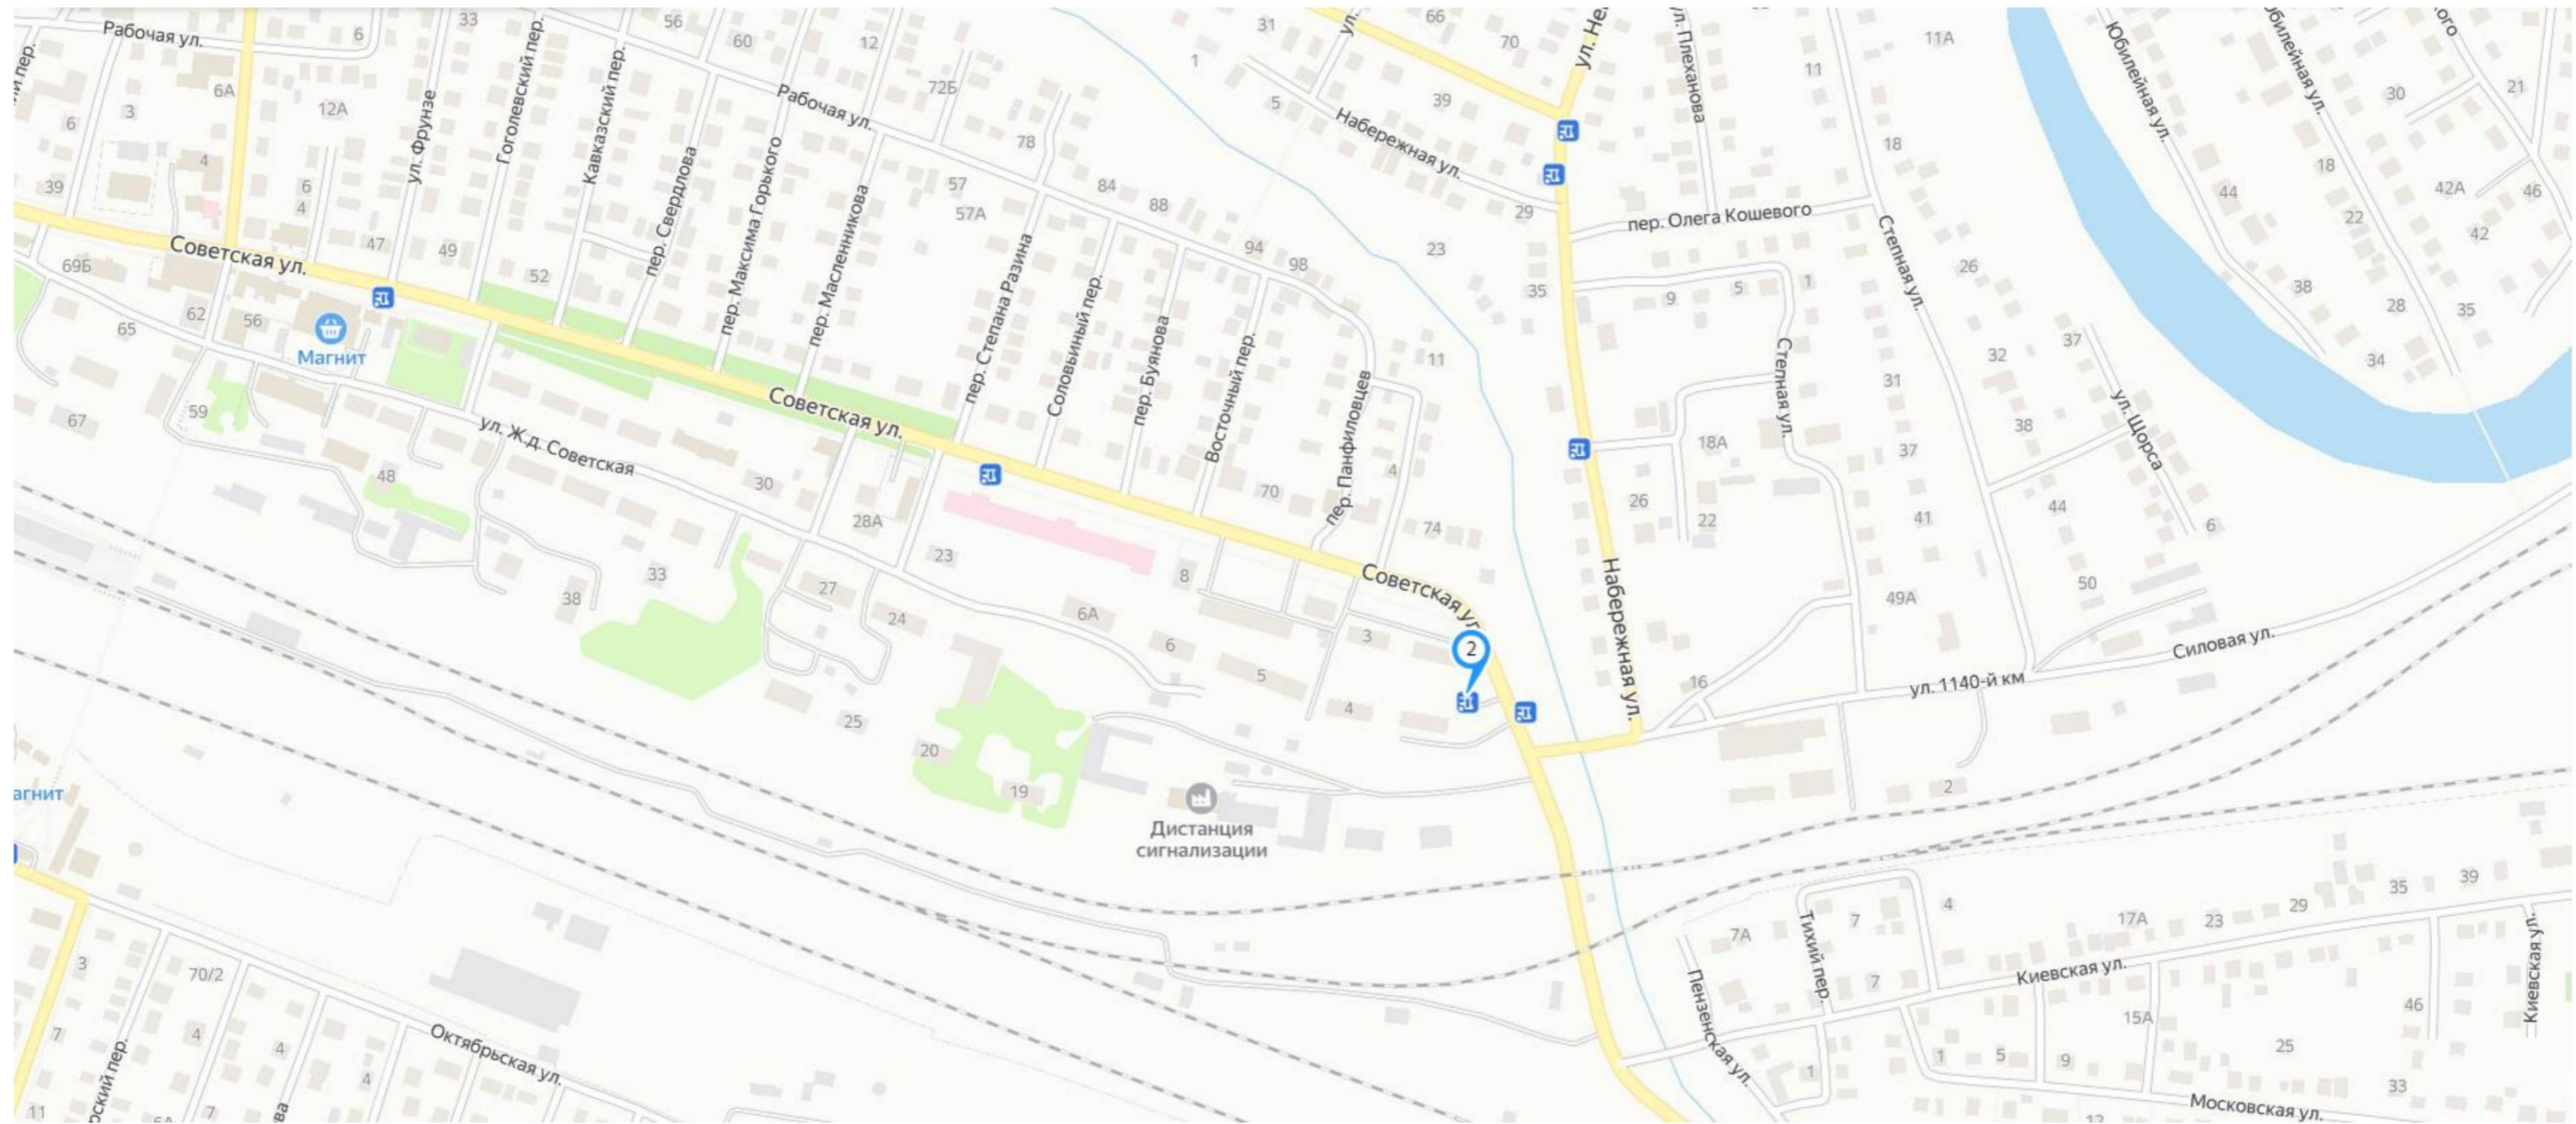

СХЕМА РАЗМЕЩЕНИЯ РЕКЛАМНЫХ КОНСТРУКЦИЙ НА ТЕРРИТОРИИ ГОРОДСКОГО ОКРУГА КИНЕЛЬ

МСК-63 зона 2 Самарская область

Фрагмент № 1

Координаты рекламной конструкции		Номер рекламной конструкции по схеме
X	Y	
391713.540	2207637.670	2