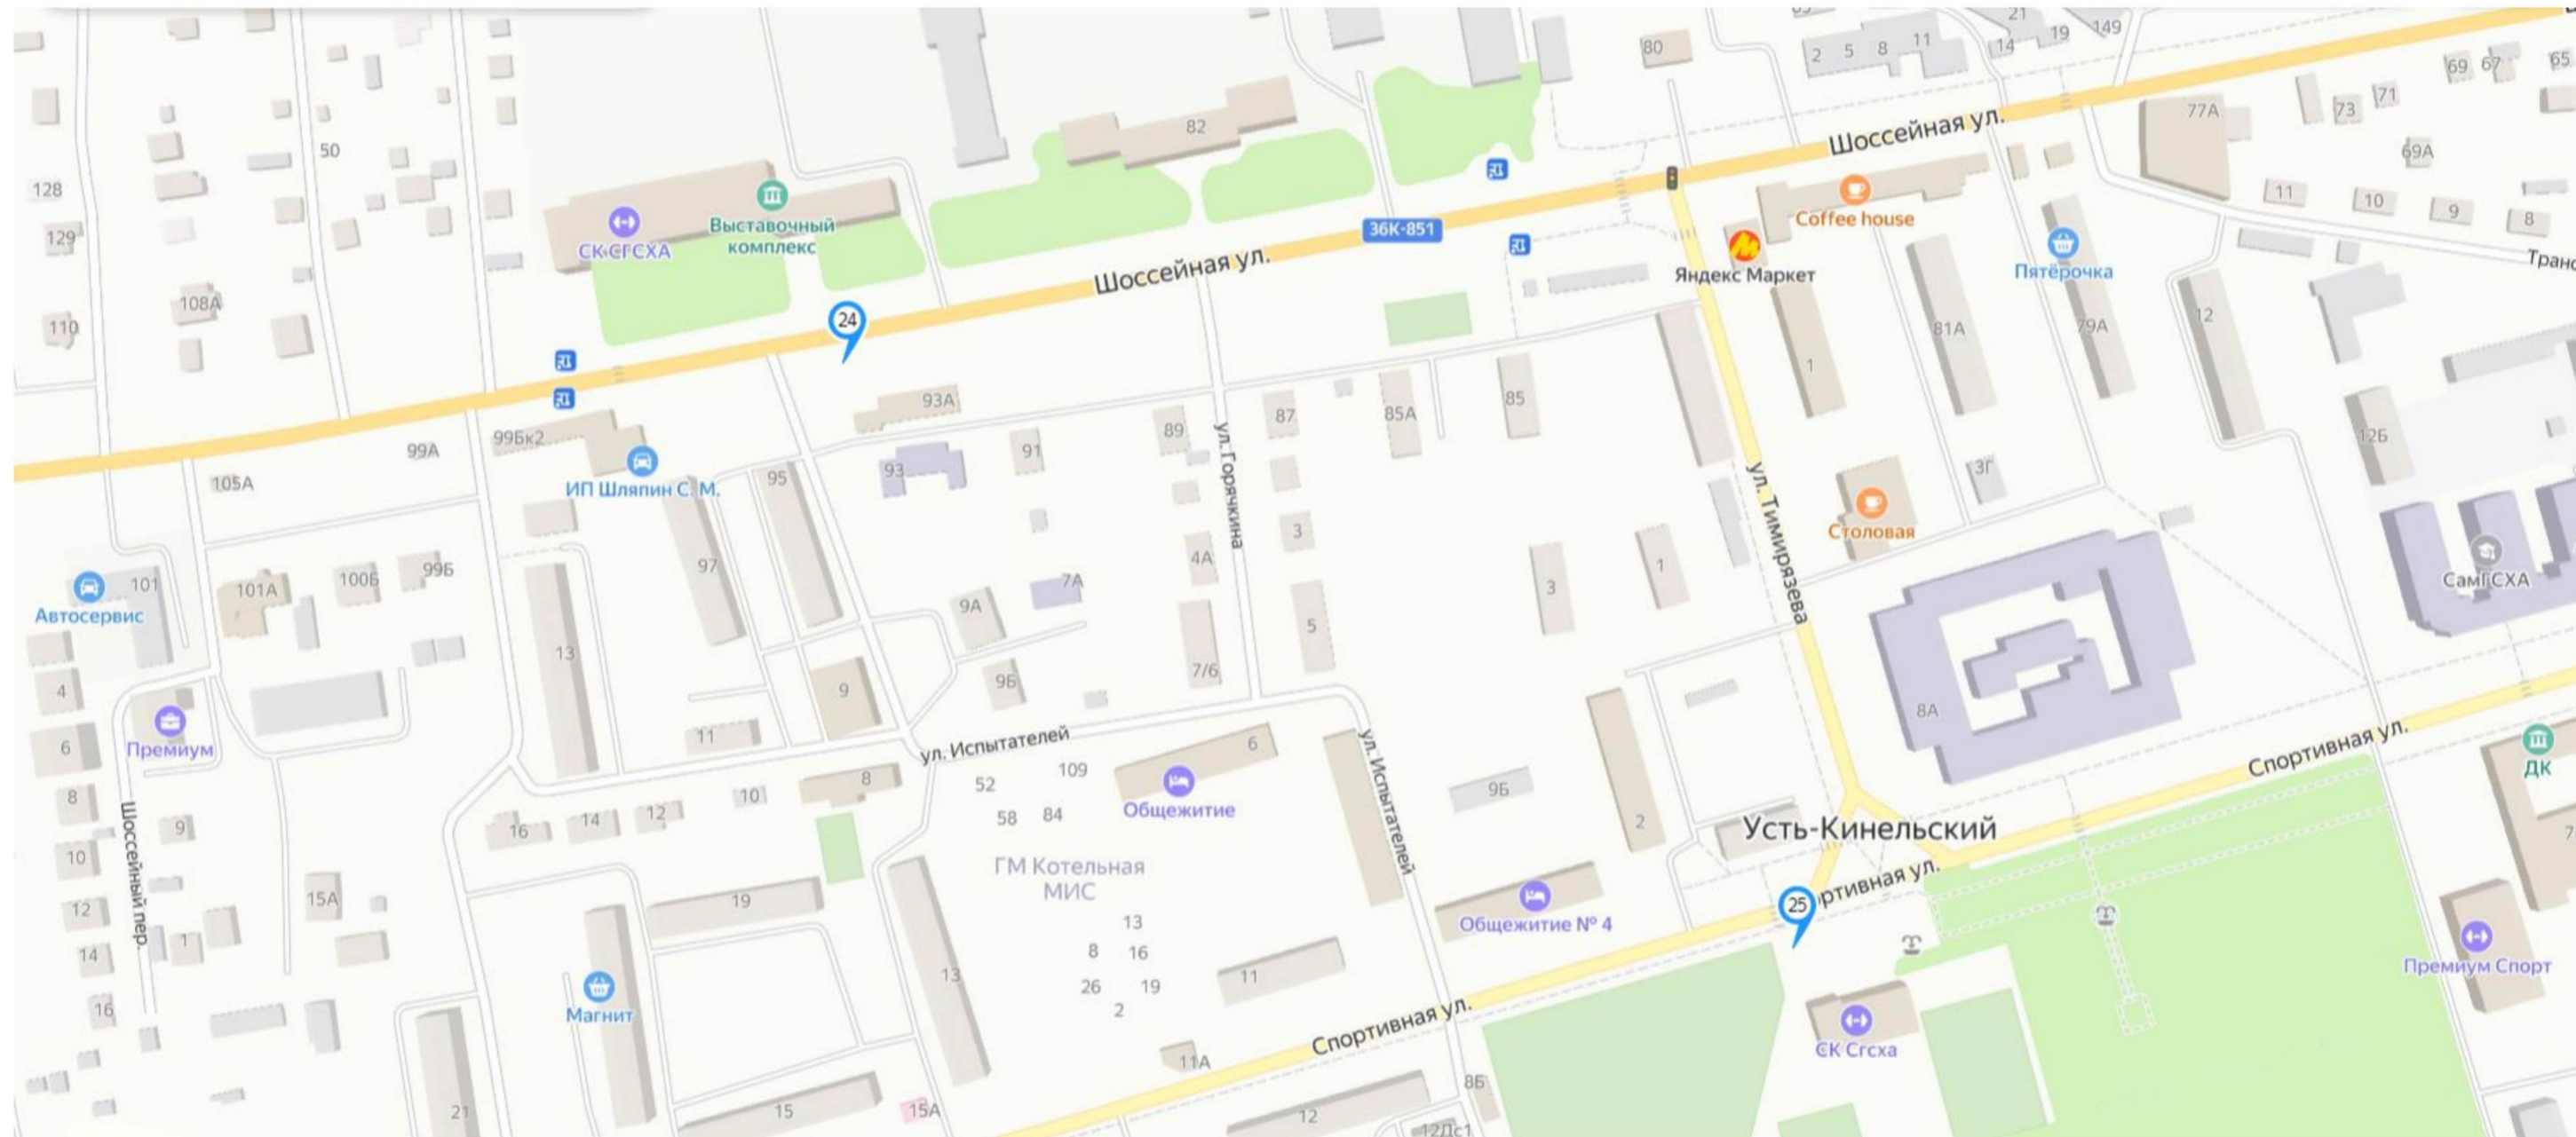

СХЕМА РАЗМЕЩЕНИЯ РЕКЛАМНЫХ КОНСТРУКЦИЙ НА ТЕРРИТОРИИ ГОРОДСКОГО ОКРУГА КИНЕЛЬ

МСК-63 зона 2 Самарская область

Фрагмент № 8

Координаты рекламной конструкции		Номер рекламной конструкции по схеме
X	Y	
396058.374	2201879.314	24
395820.321	2202287.963	25