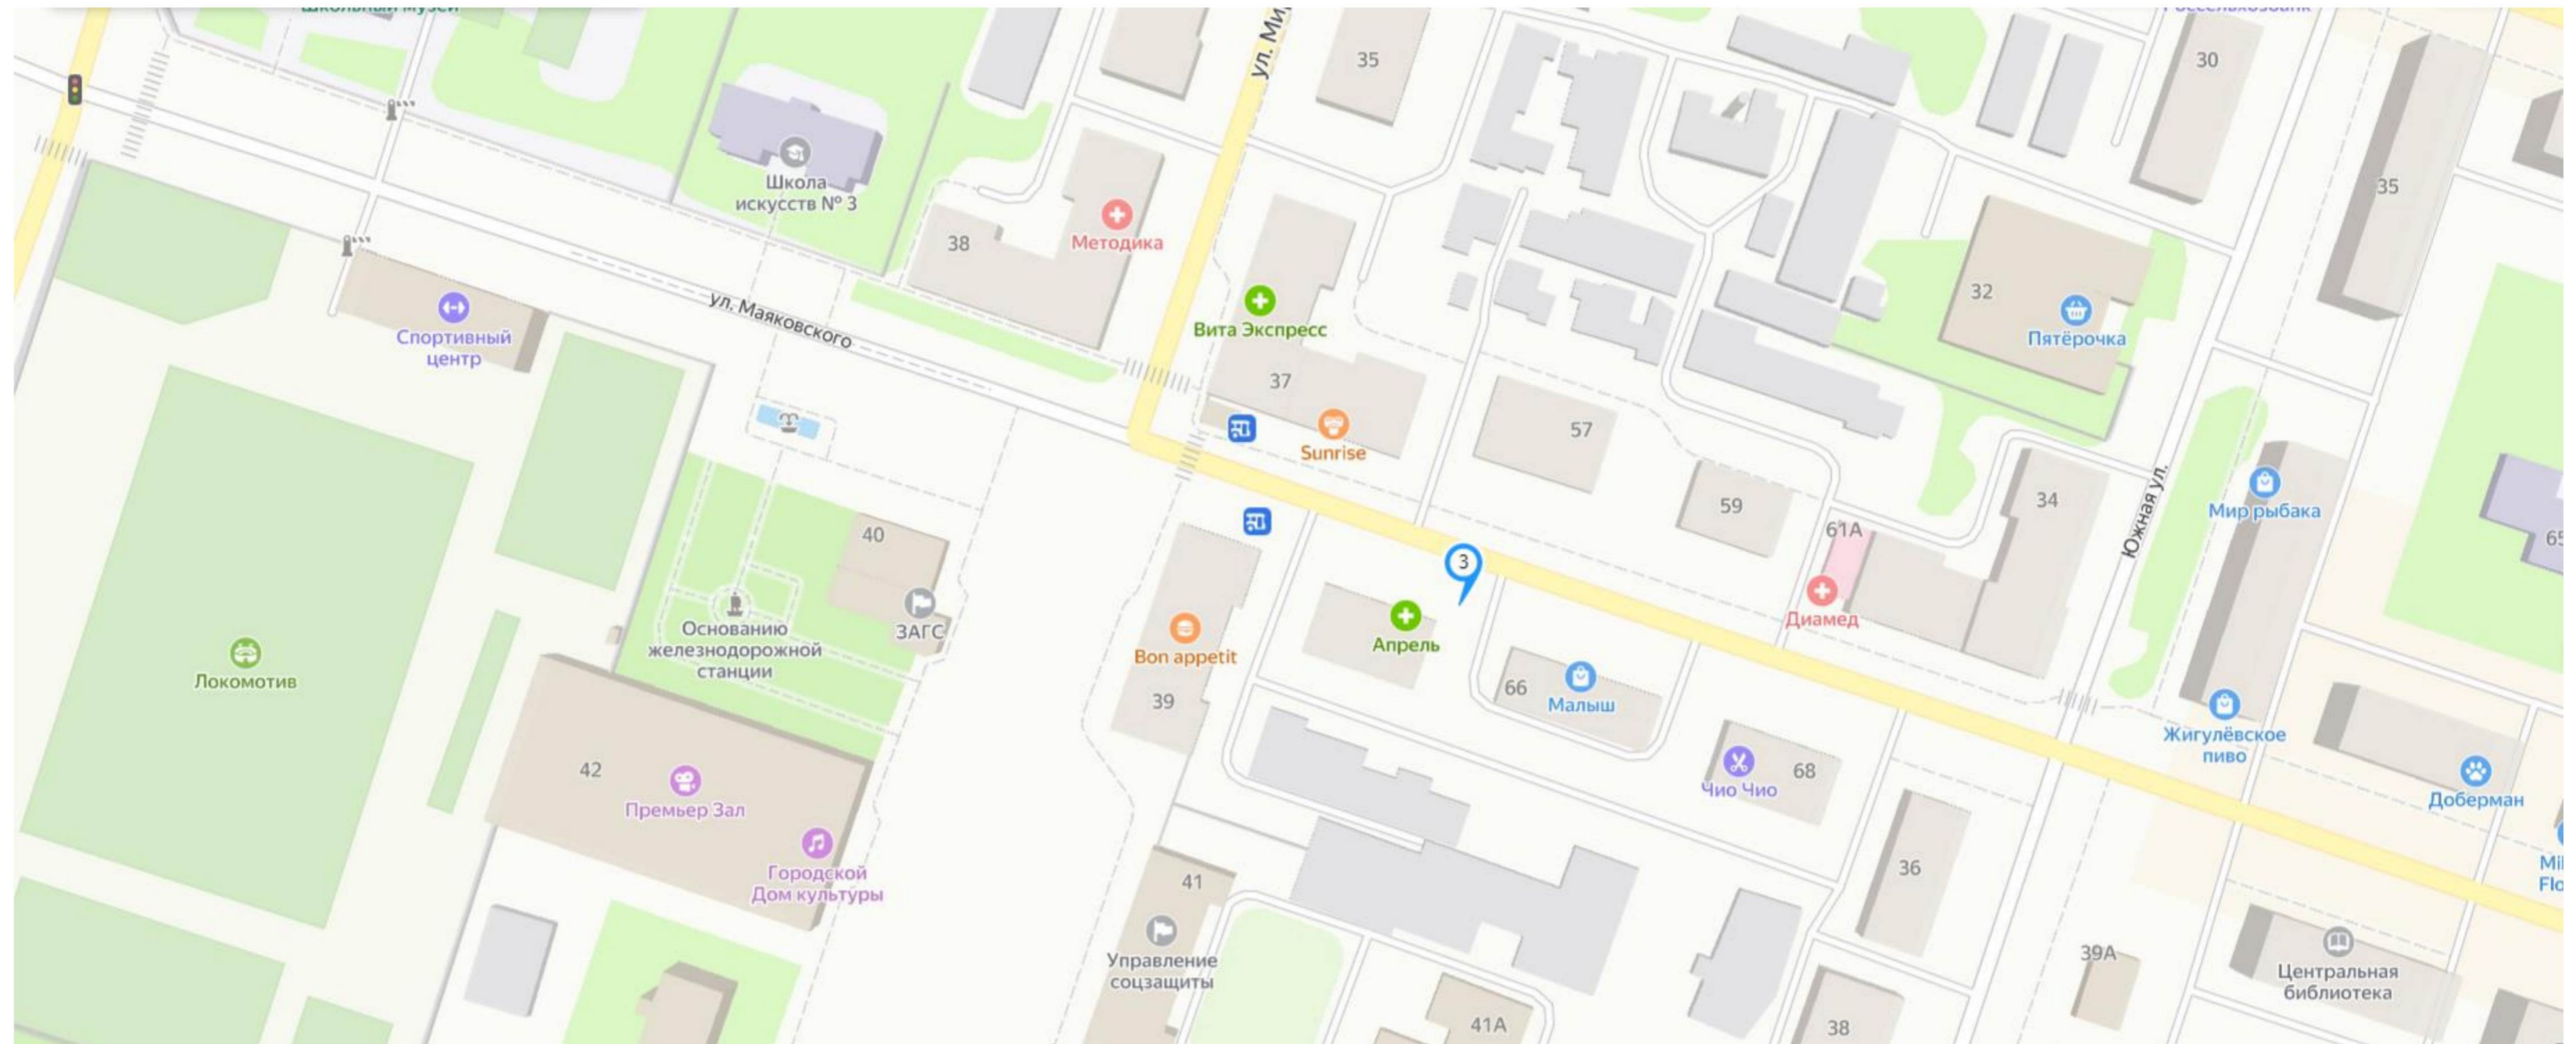

СХЕМА РАЗМЕЩЕНИЯ РЕКЛАМНЫХ КОНСТРУКЦИЙ НА ТЕРРИТОРИИ ГОРОДСКОГО ОКРУГА КИНЕЛЬ

МСК-63 зона 2 Самарская область

Фрагмент № 2

Координаты рекламной конструкции		Номер рекламной конструкции по схеме
X	Y	
390762.280	2206731.370	3