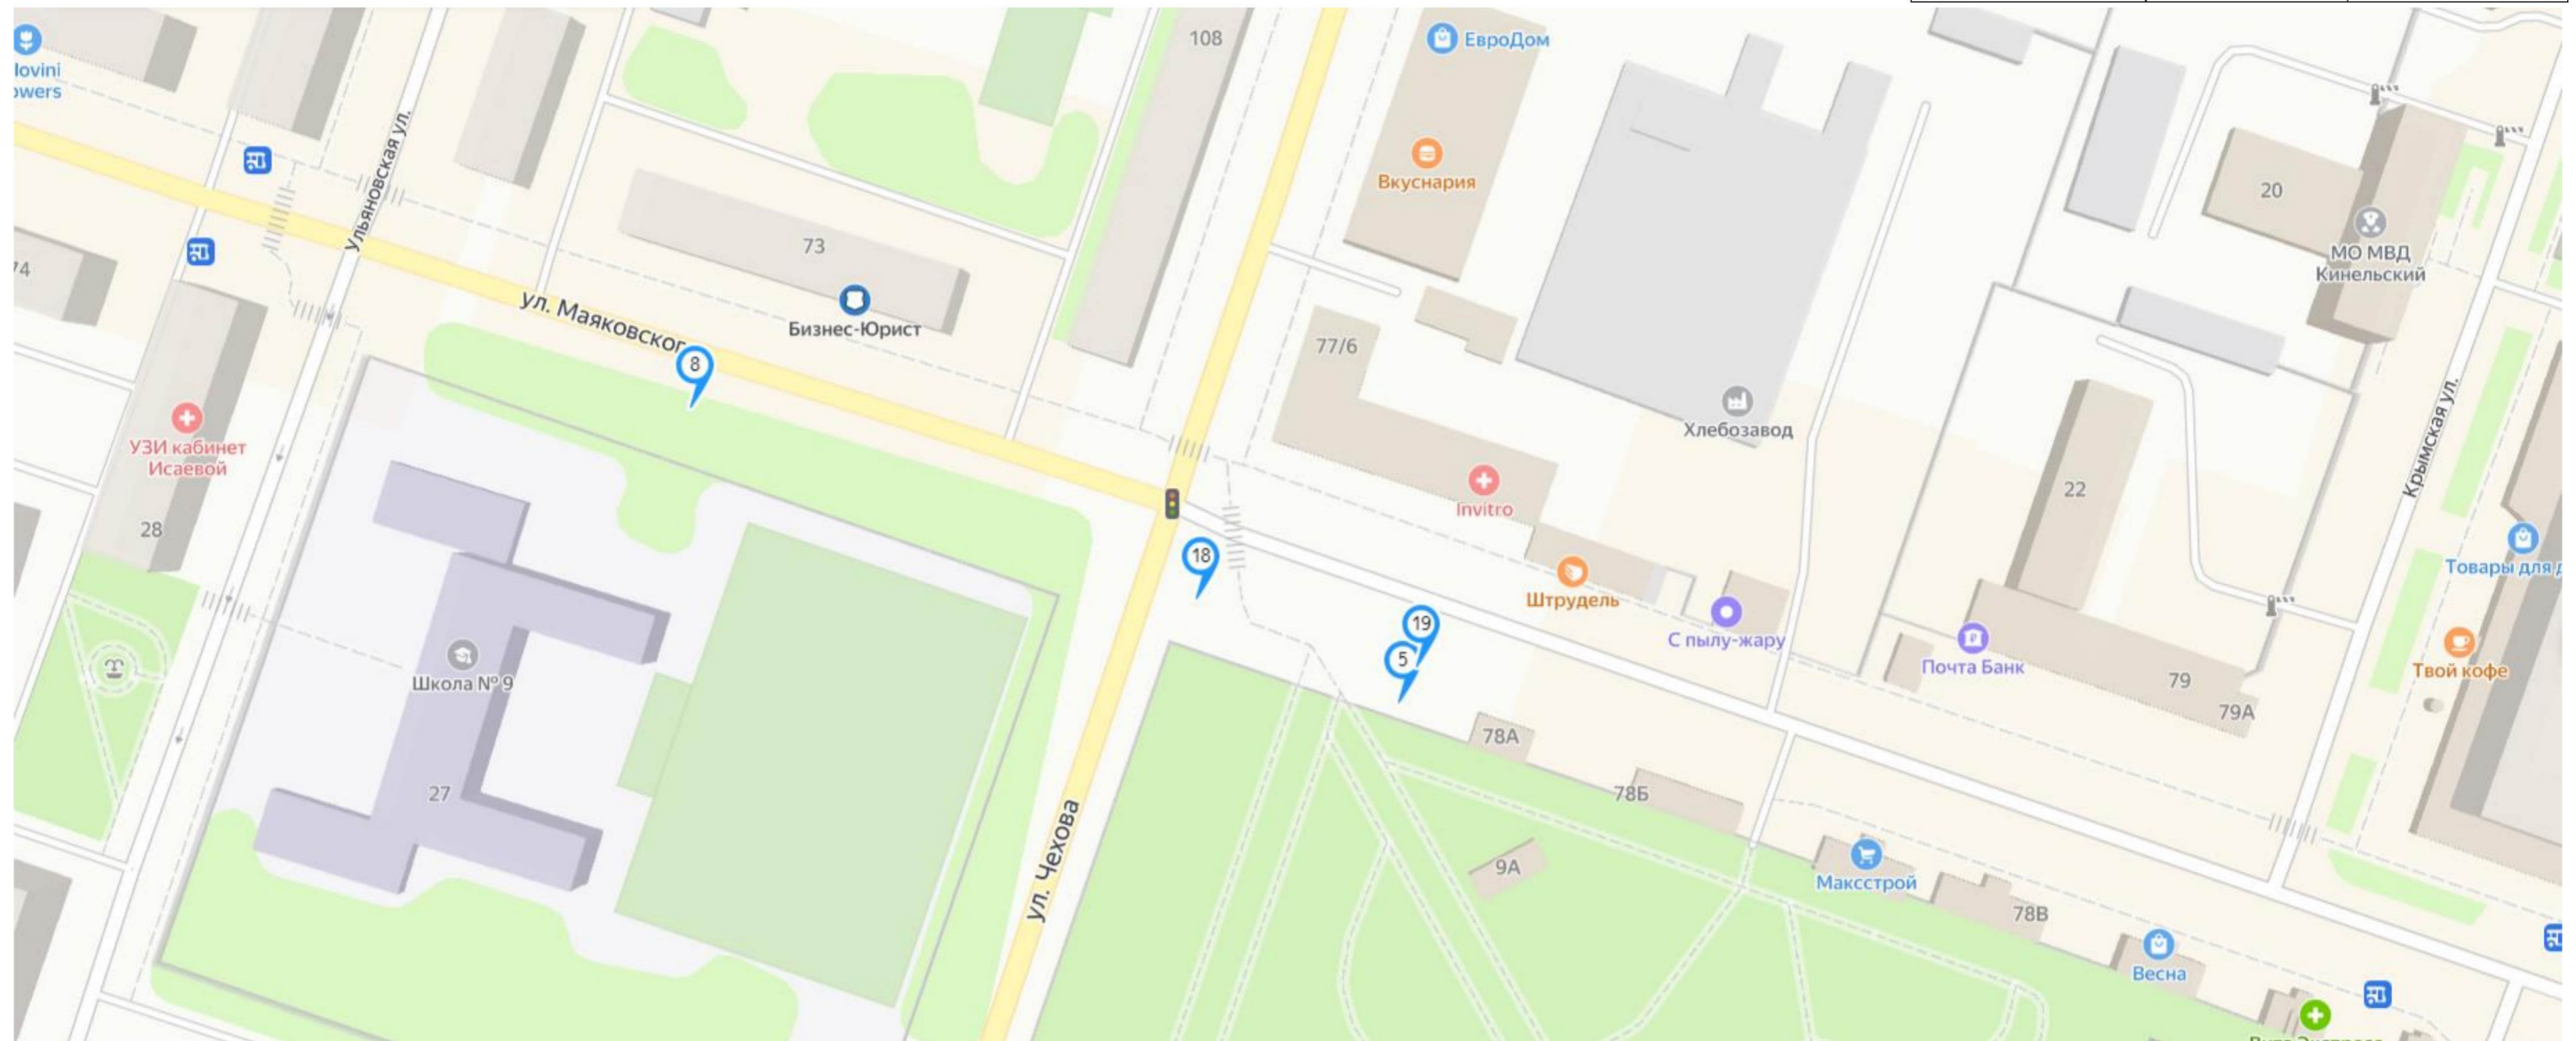

СХЕМА РАЗМЕЩЕНИЯ РЕКЛАМНЫХ КОНСТРУКЦИЙ НА ТЕРРИТОРИИ ГОРОДСКОГО ОКРУГА КИНЕЛЬ

МСК-63 зона 2 Самарская область

Фрагмент № 4

Координаты рекламной конструкции		Номер рекламной конструкции по схеме
X	Y	
390578.059	2207220.063	5
390637.786	2207084.400	8
390598.840	2207181.340	18
390584.900	2207223.740	19