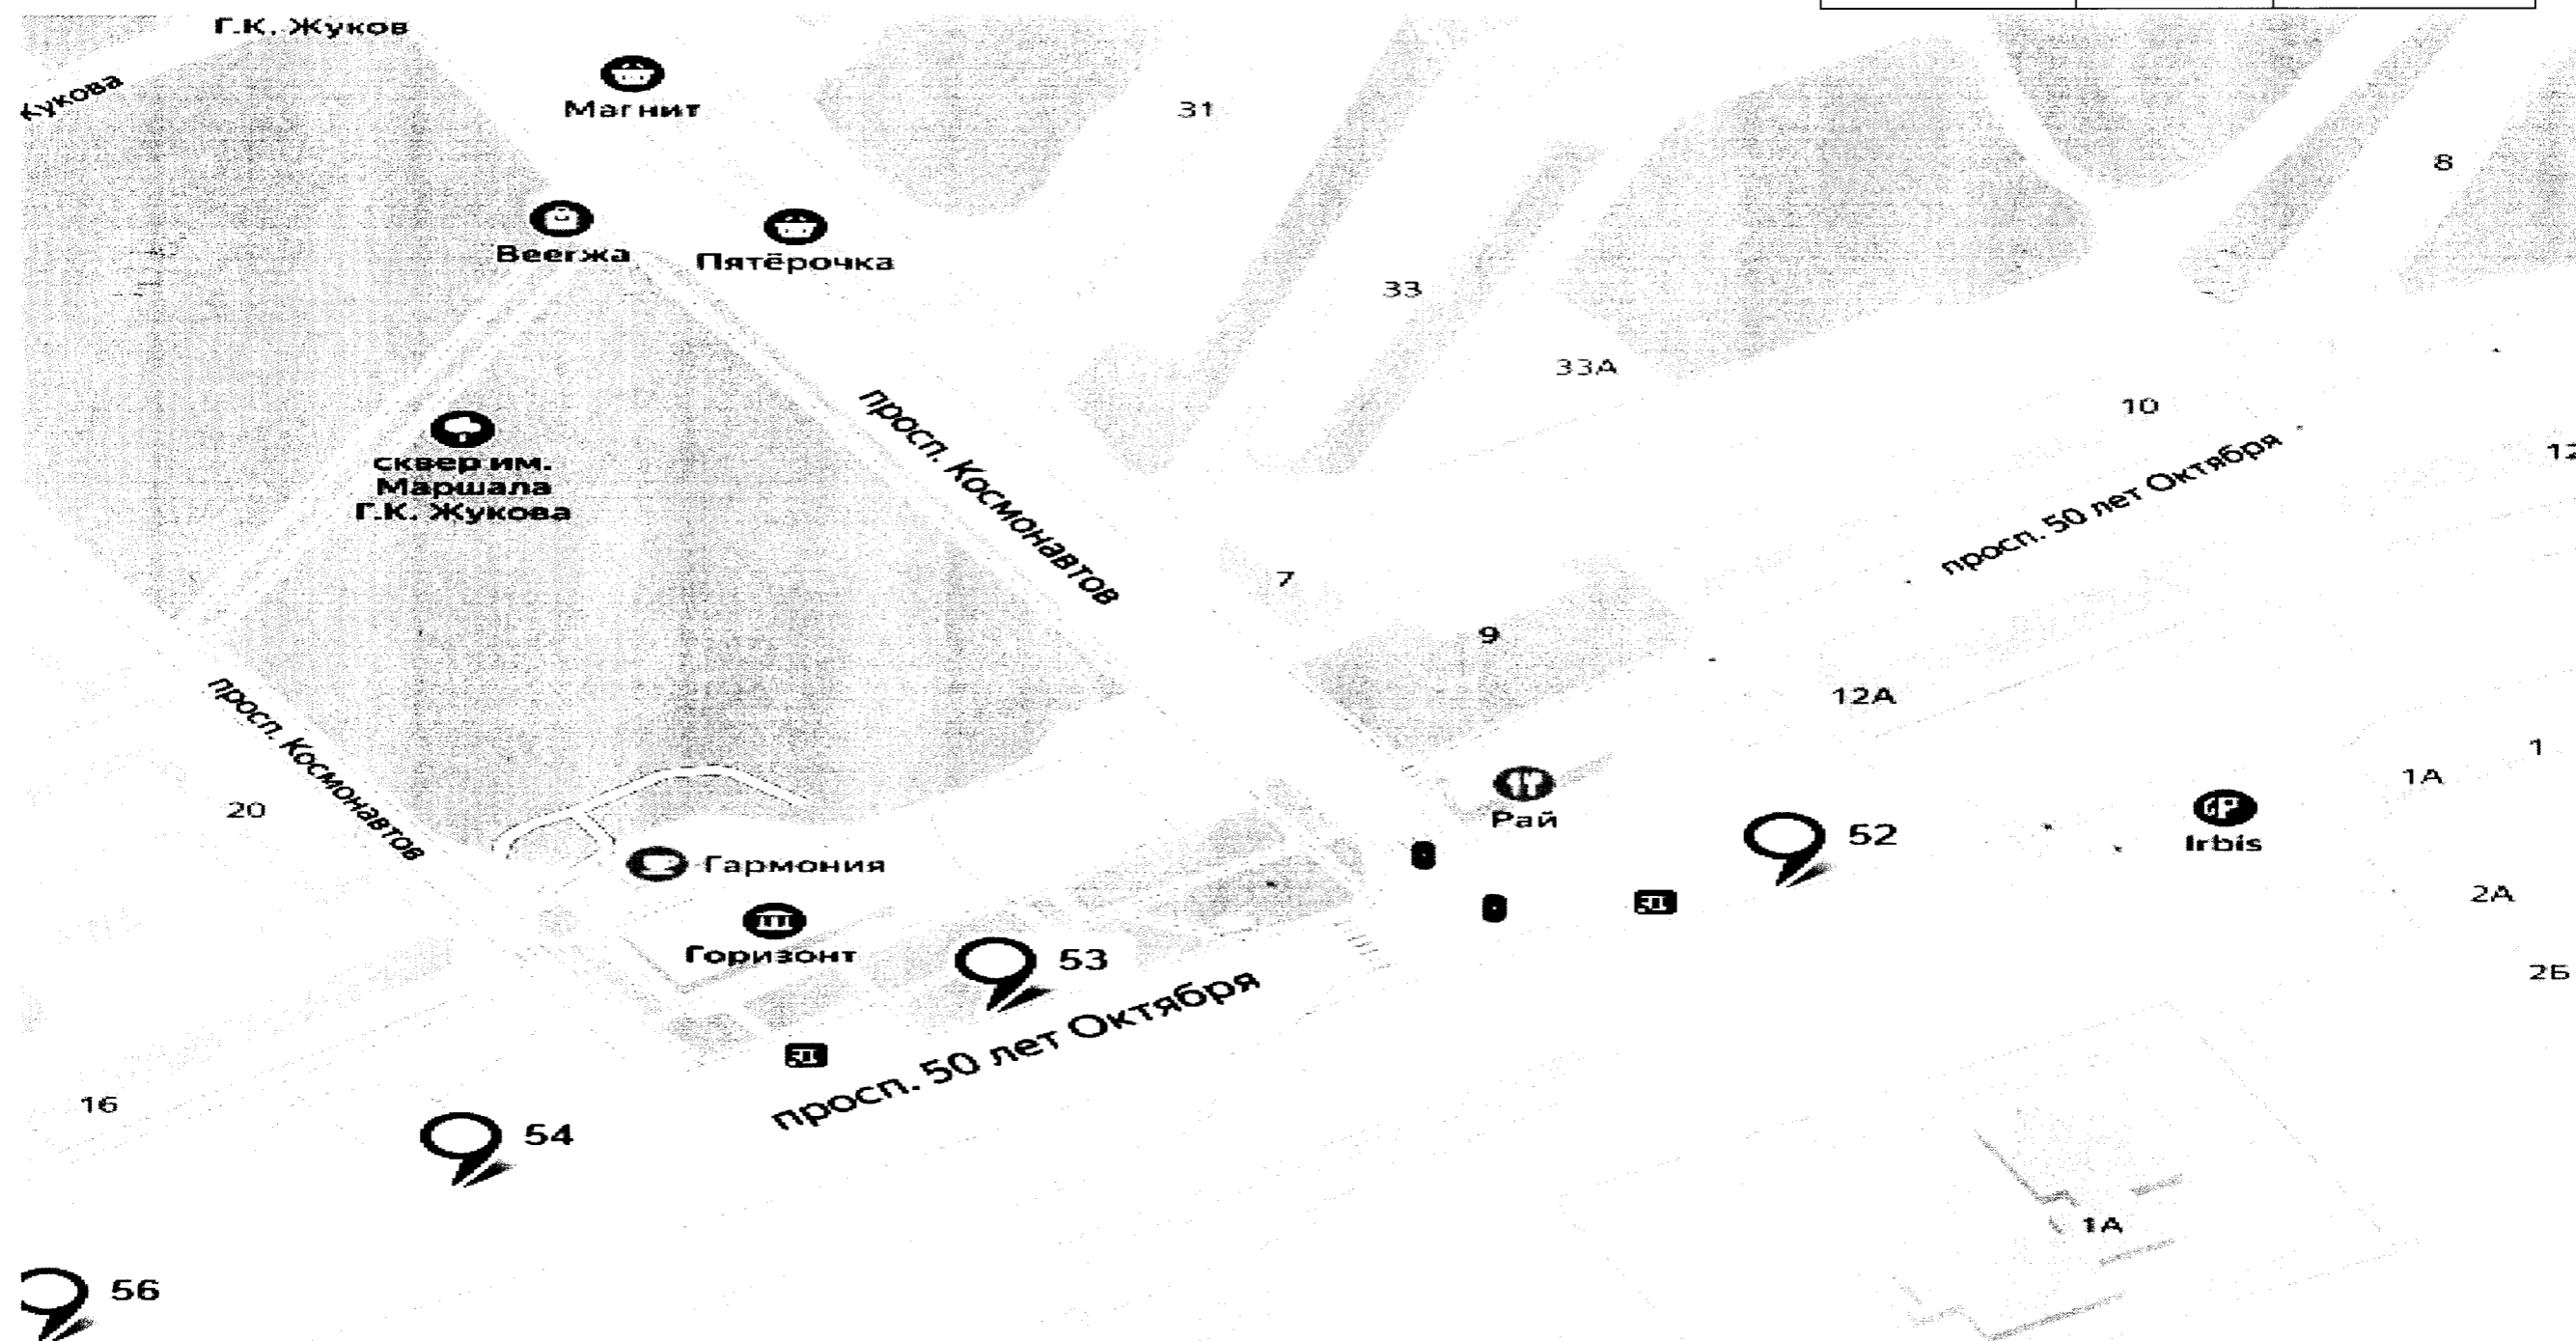

СХЕМА РАЗМЕЩЕНИЯ РЕКЛАМНЫХ КОНСТРУКЦИЙ НА ТЕРРИТОРИИ ГОРОДСКОГО ОКРУГА СЫЗРАНЬ

МСК-63 зона 1 Самарская область

Фрагмент № 15

Координаты рекламной конструкции		Номер рекламной конструкции по схеме
X	Y	
379535.79	1258978.537	52
379493.881	1258817.968	53
379432.553	1258709.251	54
379378.95	1258624.605	56