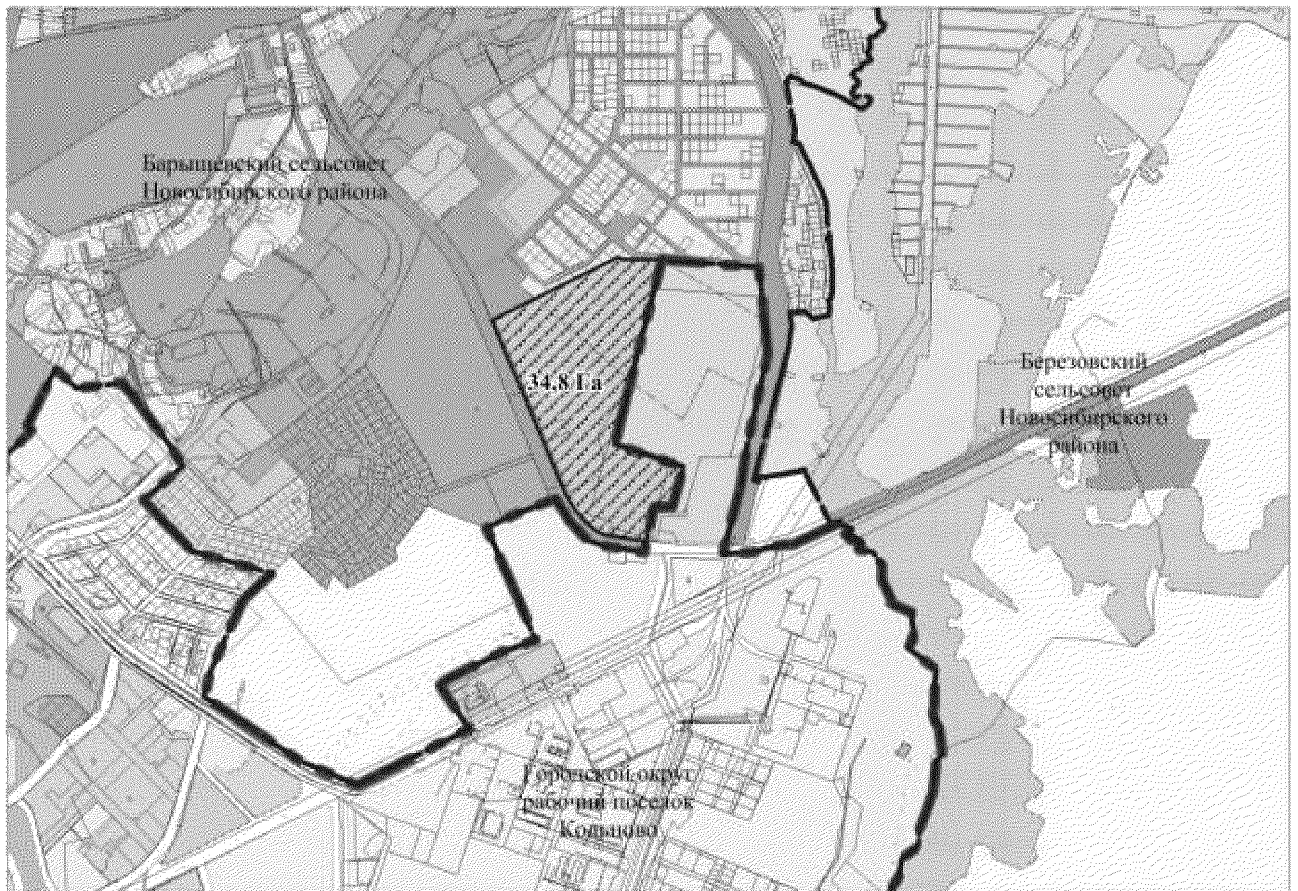

**Схема изменений границ городского округа  
рабочего поселка Кольцово и сельского поселения  
Барышевского сельсовета Новосибирского района**

Площадь территории, передаваемой городскому округу рабочему поселку Кольцово, – 34,8 га.