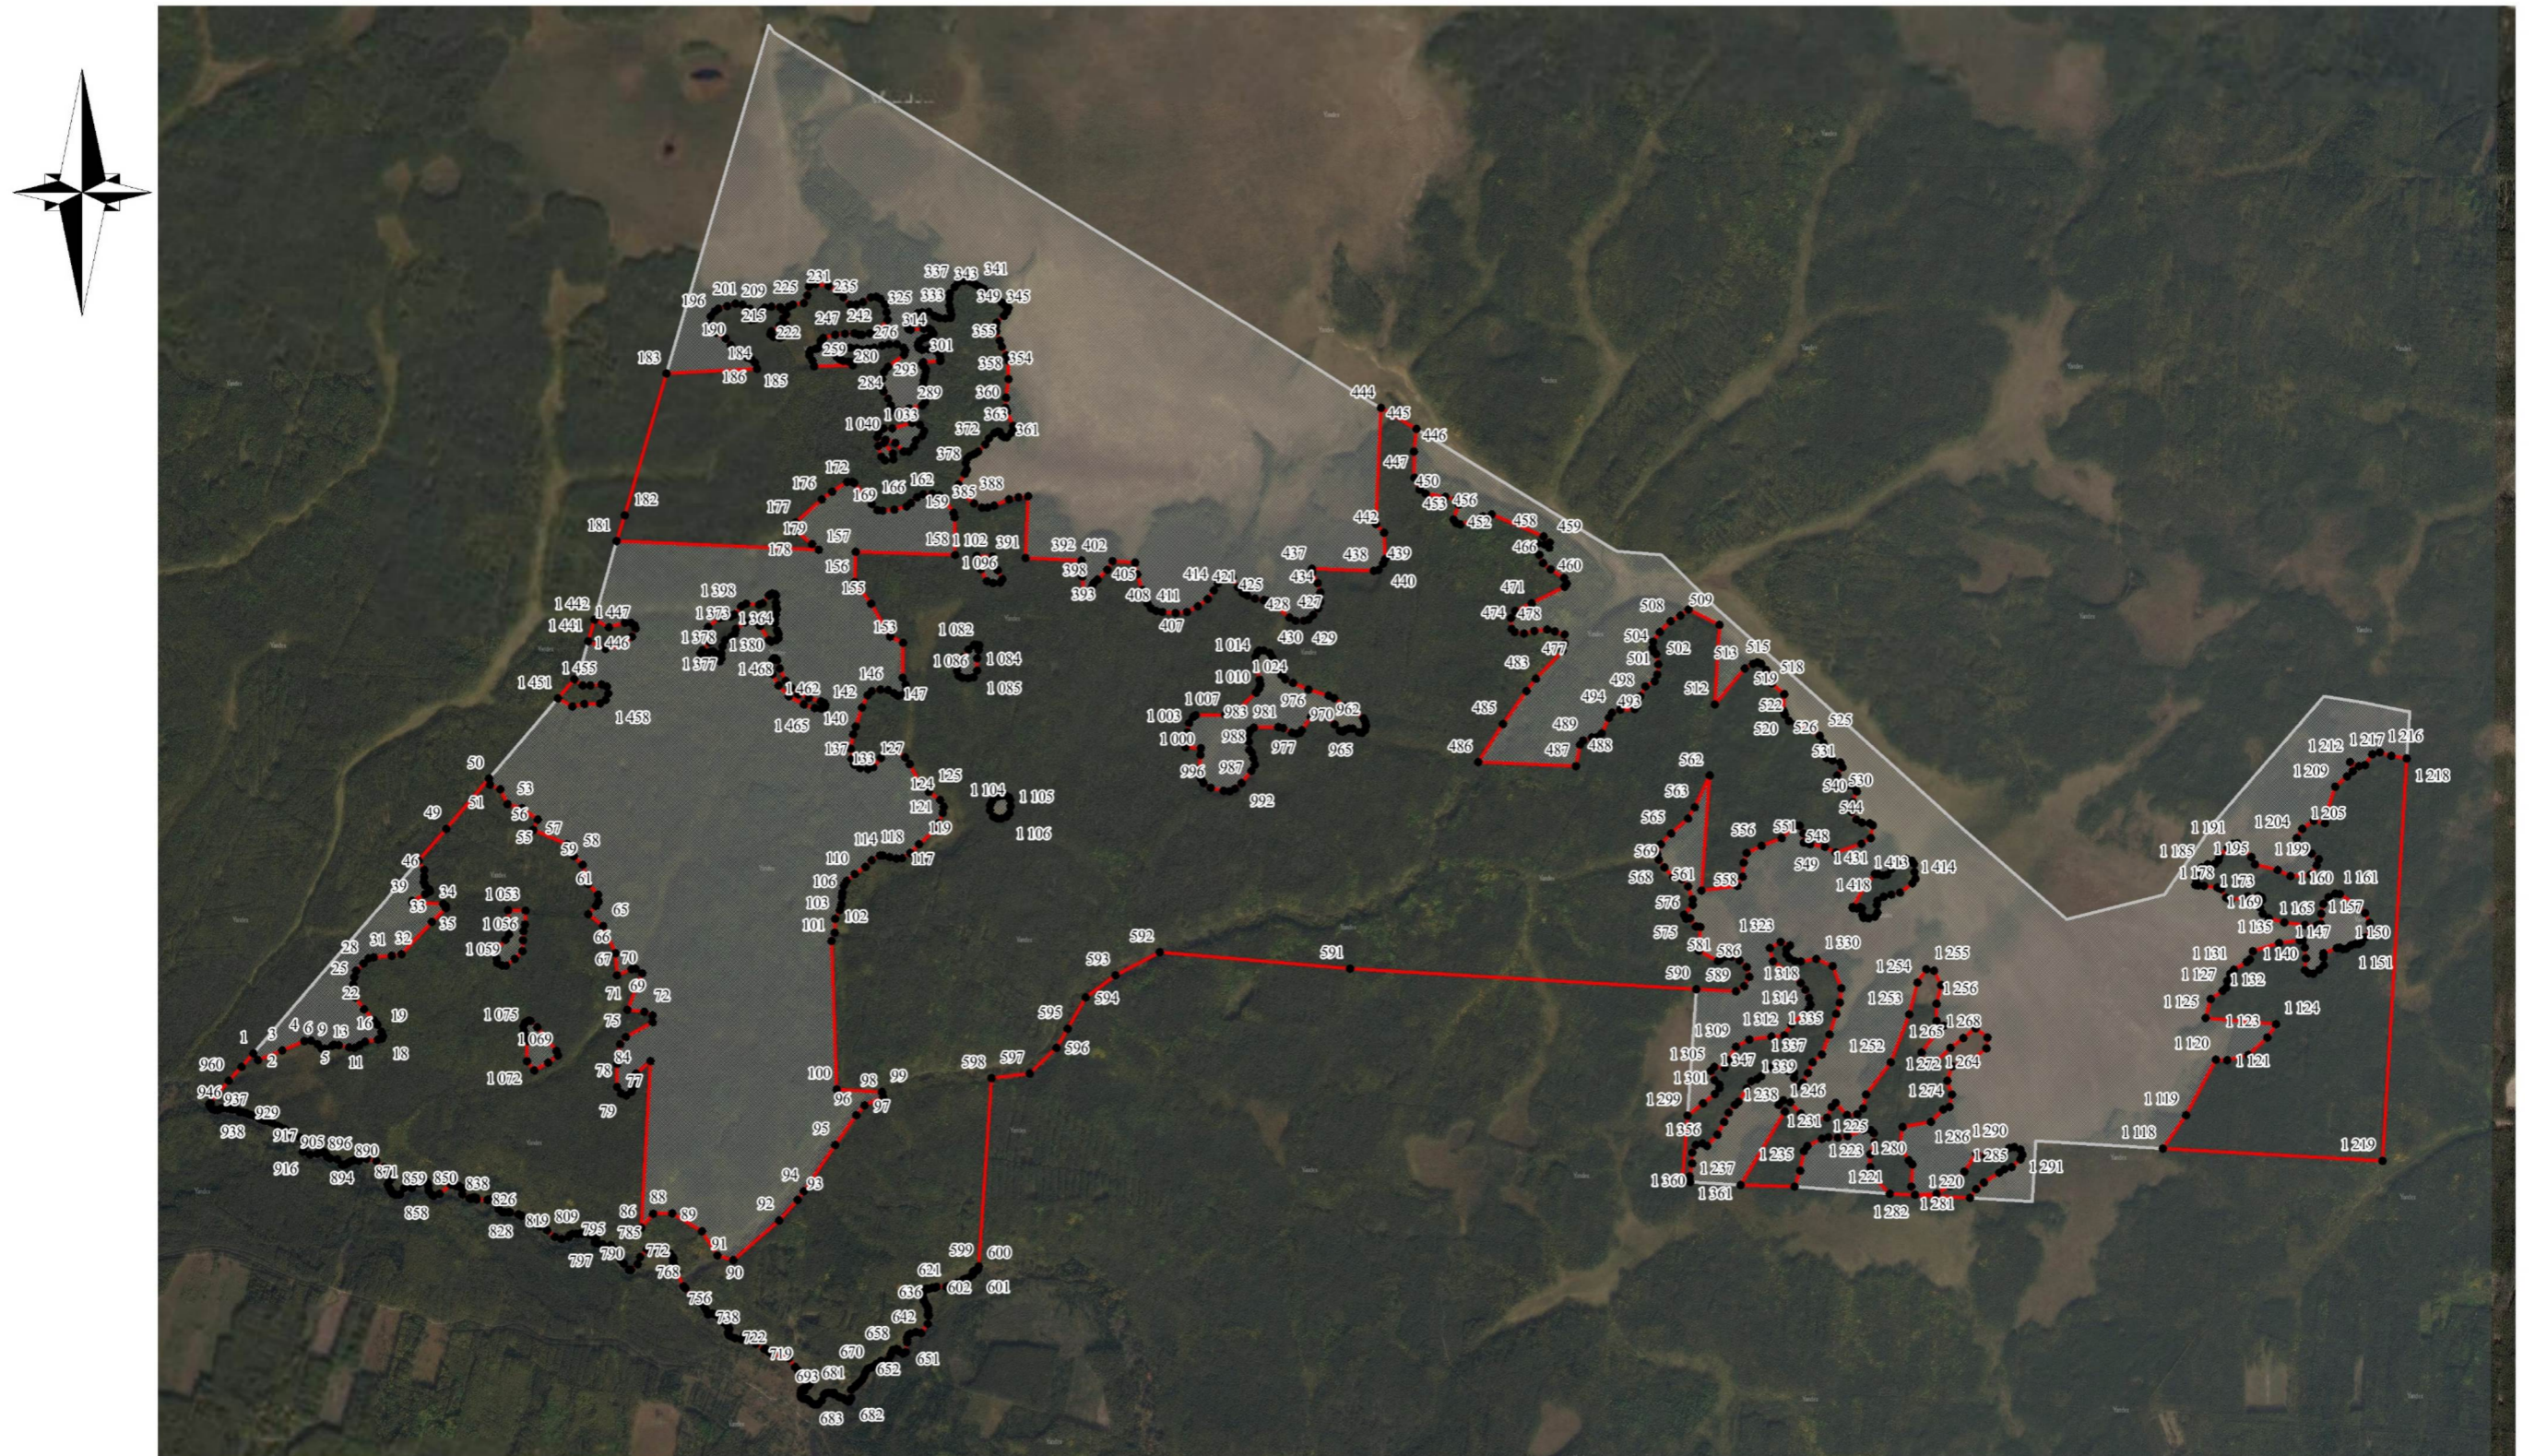

СХЕМА ГРАНИЦ ОХРАННОЙ ЗОНЫ ПАМЯТНИКА ПРИРОДЫ РЕГИОНАЛЬНОГО ЗНАЧЕНИЯ "БОЛОТА И УЧАСТКИ ЛИСТВЕННОЧНО-СОСНОВОГО ЛЕСА НАУМОВСКОГО ЛЕСНИЧЕСТВА"

Масштаб 1:90000

Условные обозначения:

-  - граница памятника природы регионального значения "Болота и участки лиственнично-соснового леса Наумовского лесничества"
-  - граница охранной зоны памятника природы регионального значения "Болота и участки лиственнично-соснового леса Наумовского лесничества"
-  - граница субъекта Российской Федерации
-  - граница муниципального образования
-  - граница населенного пункта

**СХЕМА ГРАНИЦ ОХРАННОЙ ЗОНЫ ПАМЯТНИКА ПРИРОДЫ РЕГИОНАЛЬНОГО ЗНАЧЕНИЯ  
"БОЛОТА И УЧАСТКИ ЛИСТВЕННО-СОСНОВОГО ЛЕСА НАУМОВСКОГО ЛЕСНИЧЕСТВА" С УКАЗАНИЕМ ПОВОРТНЫХ ТОЧЕК**

Масштаб 1:30000

Условные обозначения:

- границы памятника природы регионального значения "Болота и участки лиственнично-соснового леса Наумовского лесничества"
- границы охранной зоны памятника природы регионального значения "Болота и участки лиственнично-соснового леса Наумовского лесничества"
- 1 - характерная точка границы охранной зоны памятника природы регионального значения "Болота и участки лиственнично-соснового леса Наумовского лесничества"