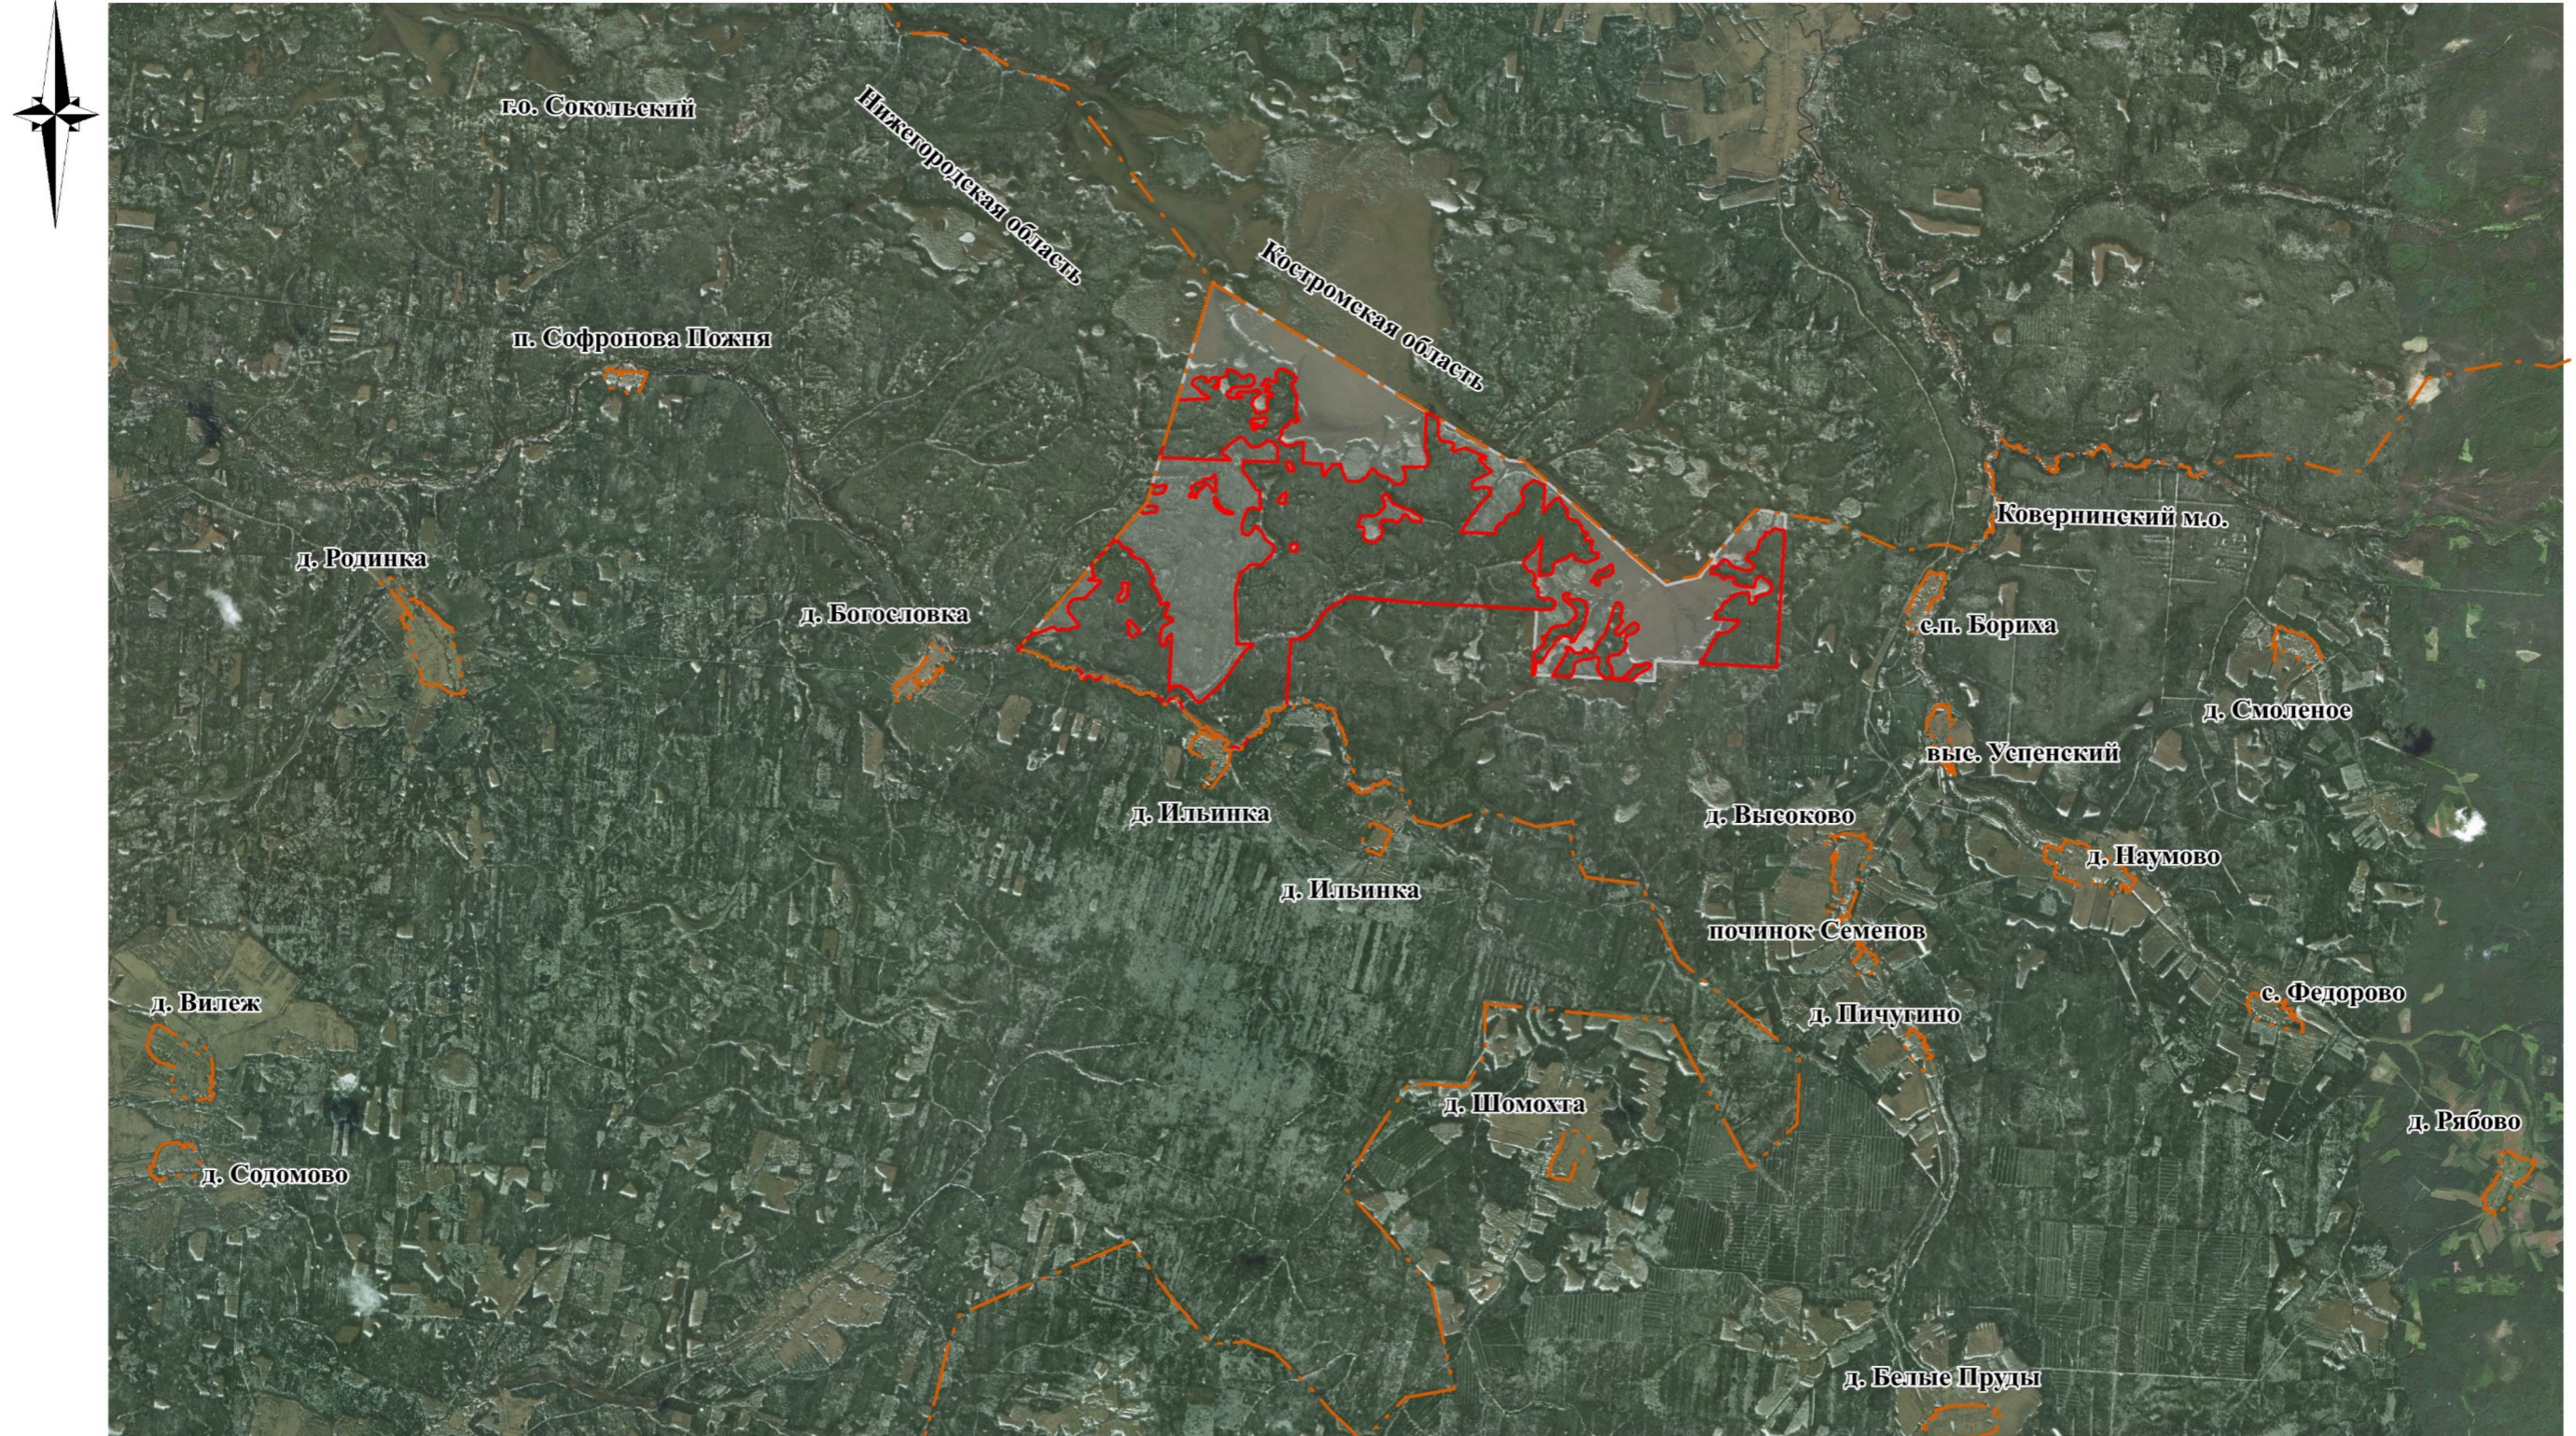

Масштаб 1:30000

Условные обозначения:

-  - границы памятника природы регионального значения "Болота и участки лиственнично-соснового леса Наумовского лесничества"
-  - границы охранной зоны памятника природы регионального значения "Болота и участки лиственнично-соснового леса Наумовского лесничества"

СХЕМА ГРАНИЦ ОХРАННОЙ ЗОНЫ ПАМЯТНИКА ПРИРОДЫ РЕГИОНАЛЬНОГО ЗНАЧЕНИЯ "БОЛОТА И УЧАСТКИ ЛИСТВЕННОЧНО-СОСНОВОГО ЛЕСА НАУМОВСКОГО ЛЕСНИЧЕСТВА"

Масштаб 1:90000

Условные обозначения:

-  - граница памятника природы регионального значения "Болота и участки лиственнично-соснового леса Наумовского лесничества"
-  - граница охранной зоны памятника природы регионального значения "Болота и участки лиственнично-соснового леса Наумовского лесничества"
-  - граница субъекта Российской Федерации
-  - граница муниципального образования
-  - граница населенного пункта