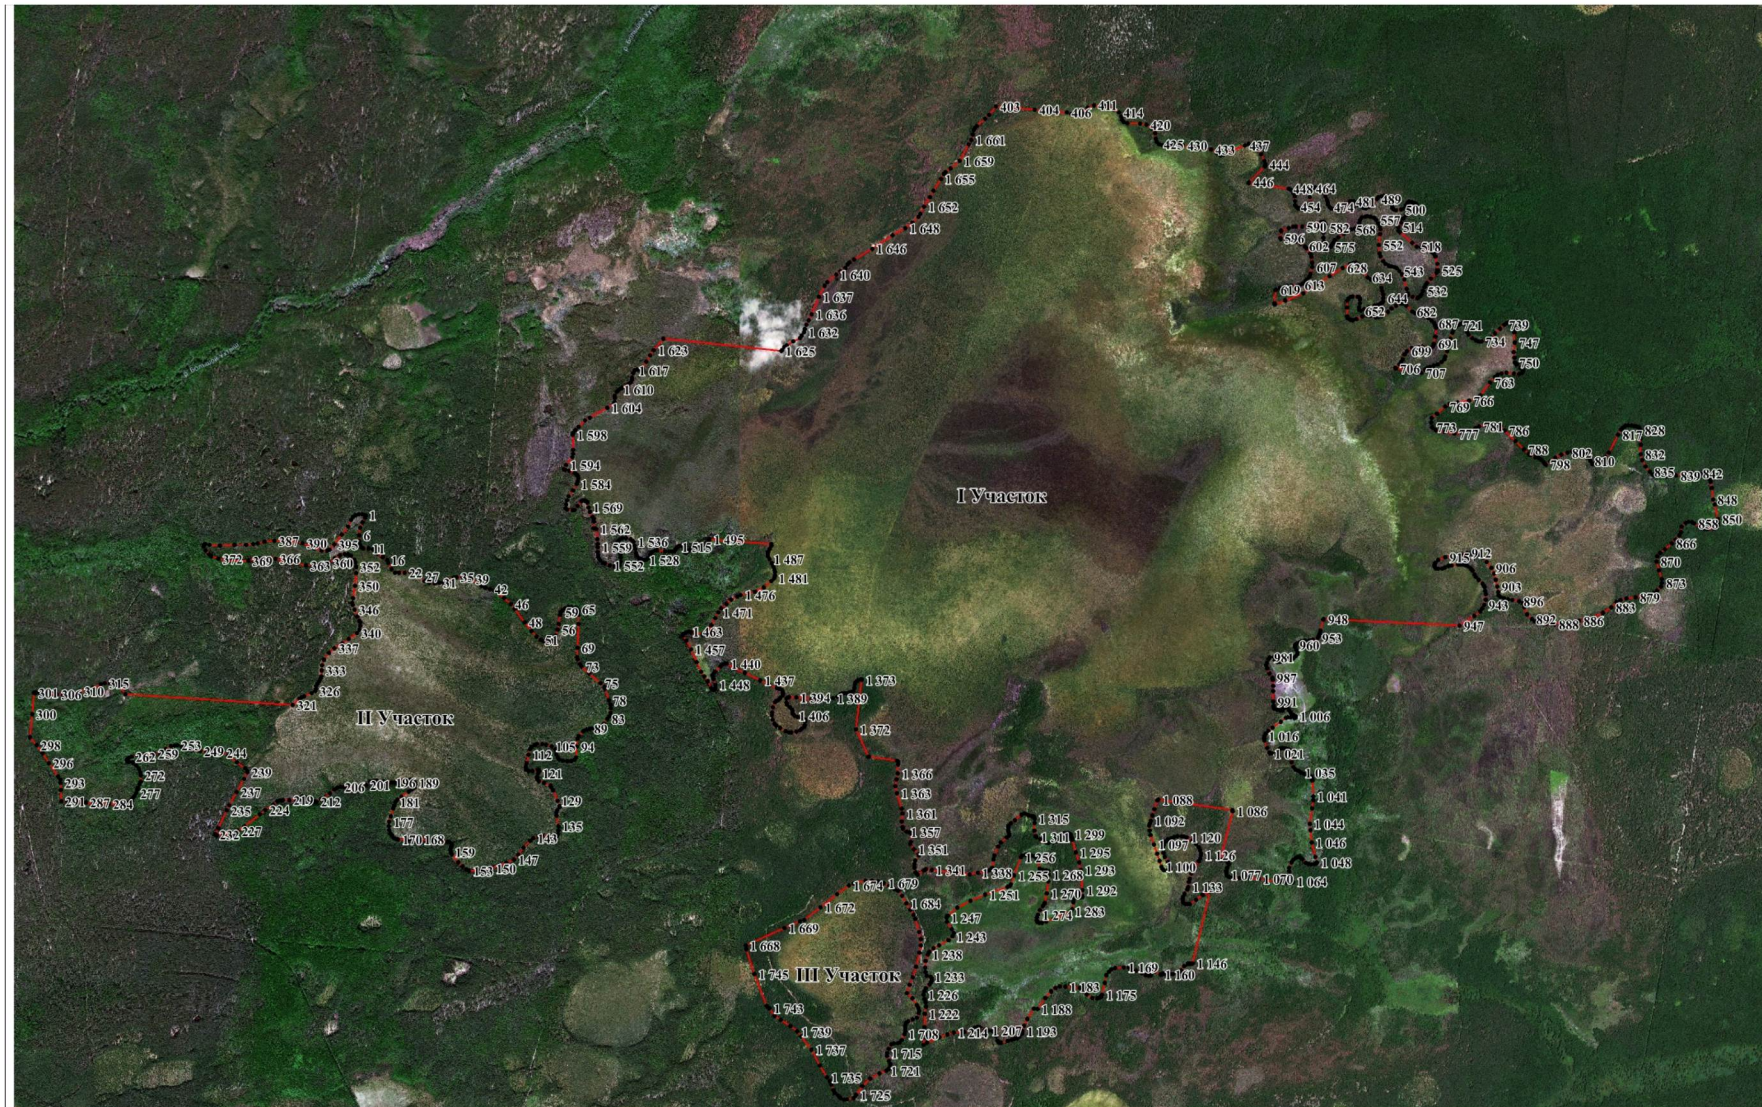

Масштаб 1:25000

Условные обозначения:

-  - граница памятника природы регионального значения
"Болота Ямное, Ягодное, Бутино"

СХЕМА ГРАНИЦ ПАМЯТНИКА ПРИРОДЫ РЕГИОНАЛЬНОГО ЗНАЧЕНИЯ "БОЛОТА ЯМНОЕ, ЯГОДНОЕ, БУТИНО"

ПРИЛОЖЕНИЕ 2

к постановлению Правительства
Нижегородской области
от 19.03.2026 № 92

ПОЛОЖЕНИЕ

**об особо охраняемой природной территории регионального значения
«Памятник природы «Болота Ямное, Ягодное, Бутино»,
расположенной в Воскресенском и Семеновском муниципальных
округах Нижегородской области**