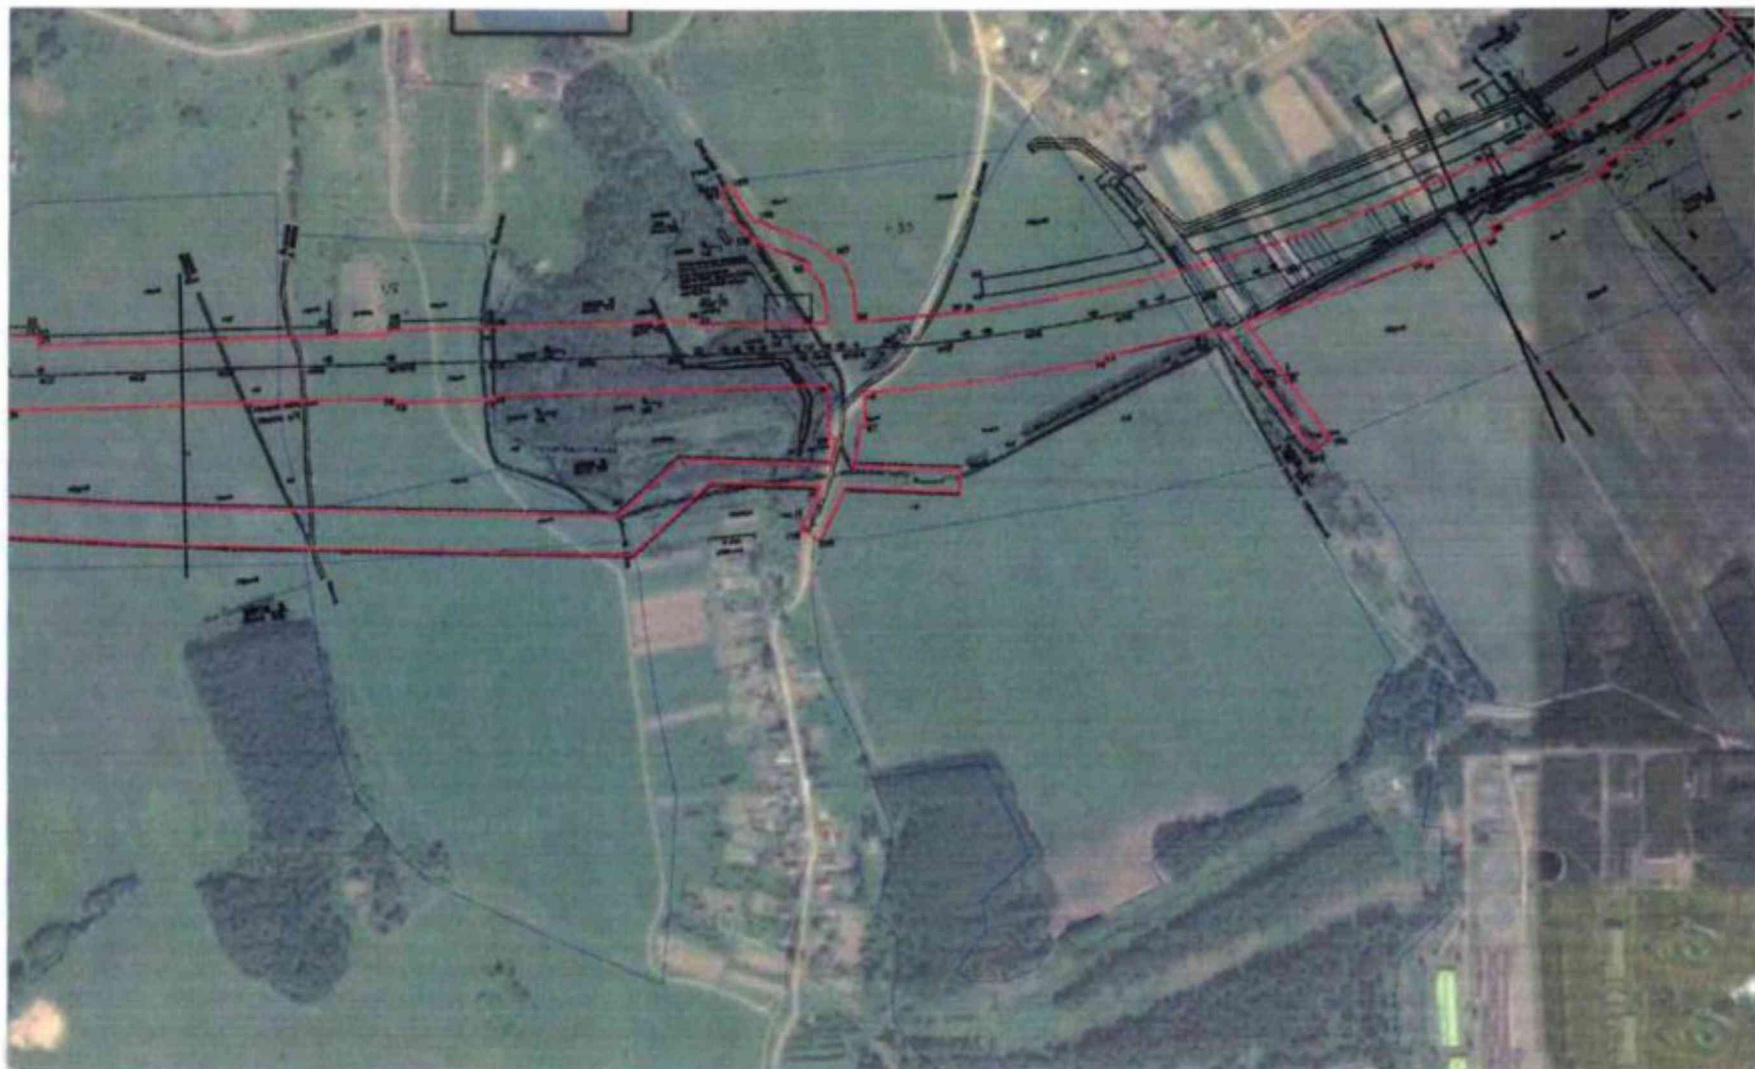

М 1: 5000

Условные обозначения:

- - предлагаемая зона резервирования
- - границы земельных участков по данным ГКН