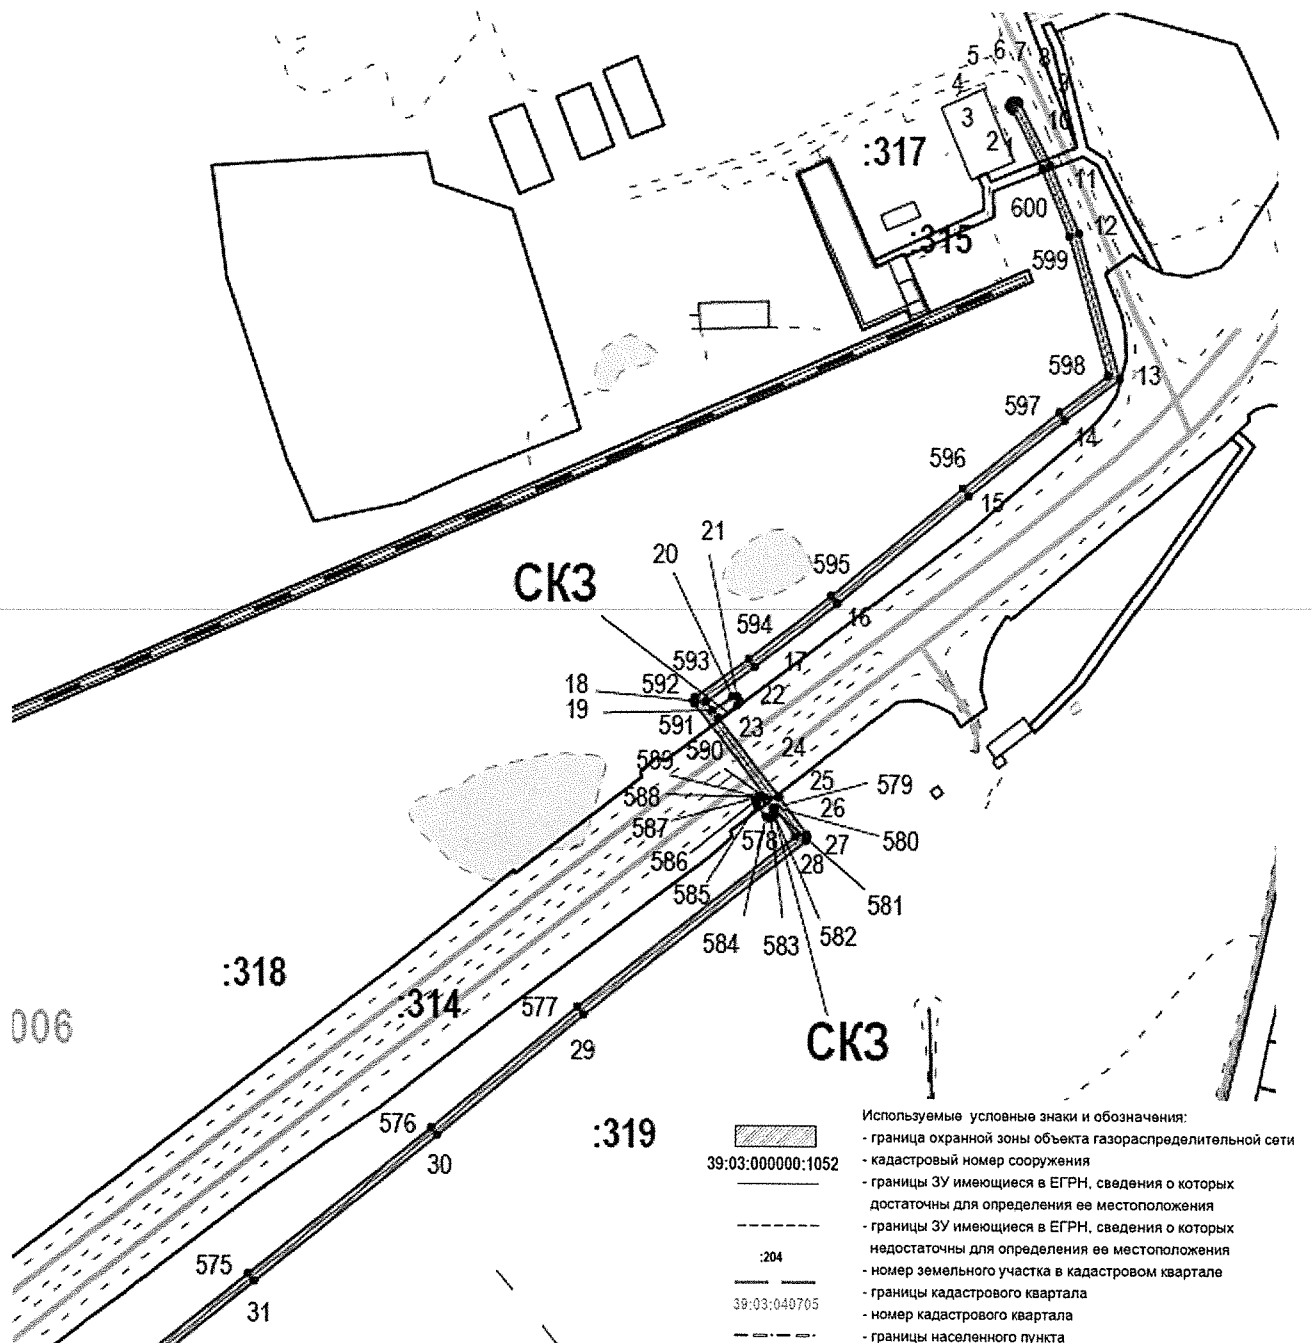

ПРИЛОЖЕНИЕ № 2
к приказу Министерства строительства
и жилищно-коммунального хозяйства
Калининградской области
от 15 октября 2021 года № 392

Графическое описание местоположения границ охранной зоны
газораспределительной сети: «Газопровод высокого давления к котельной
в поселке Храброво от ПС69+42 до ПС 158», расположенный по адресу:
Калининградская область, Гурьевский район, п. Храброво, кадастровый
(или условный) номер 39:15:000000:1052.