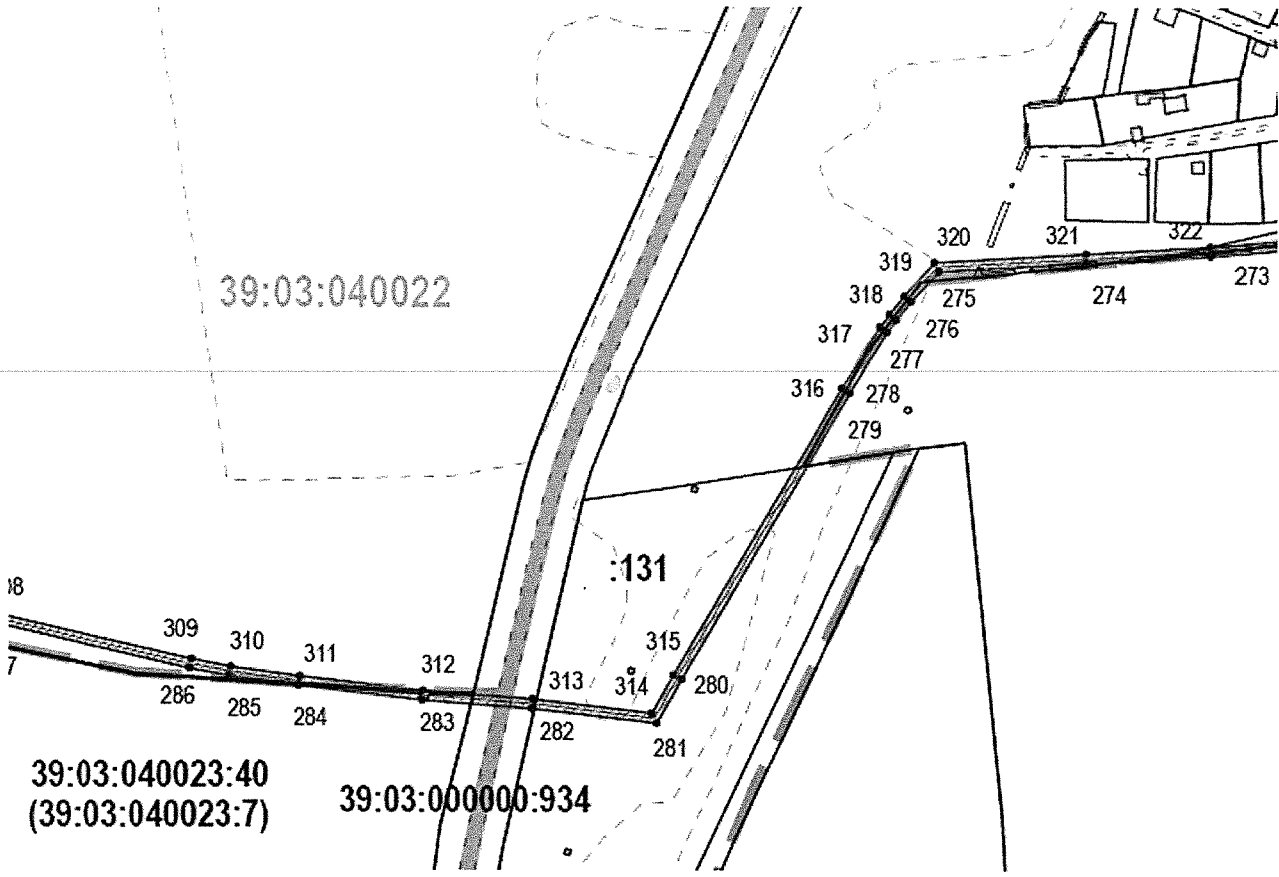

39:03:000000:237
(39:03:000000:2417)

39:03:000000:237
(39:03:040024:9)

39:03:040022