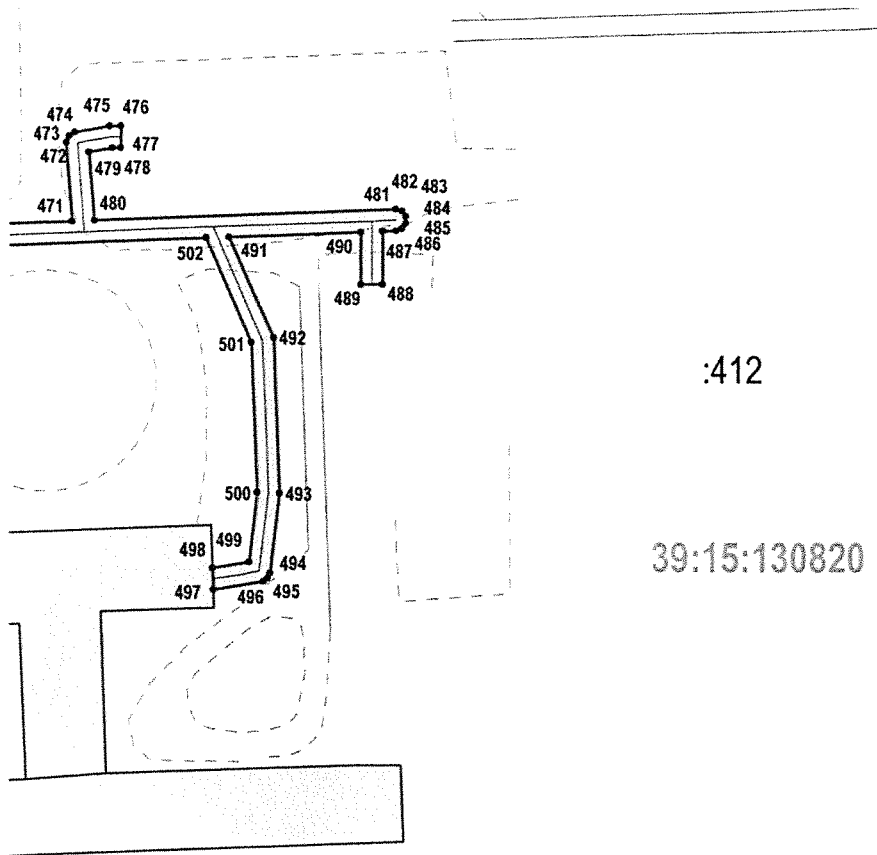

:412

39:15:130820