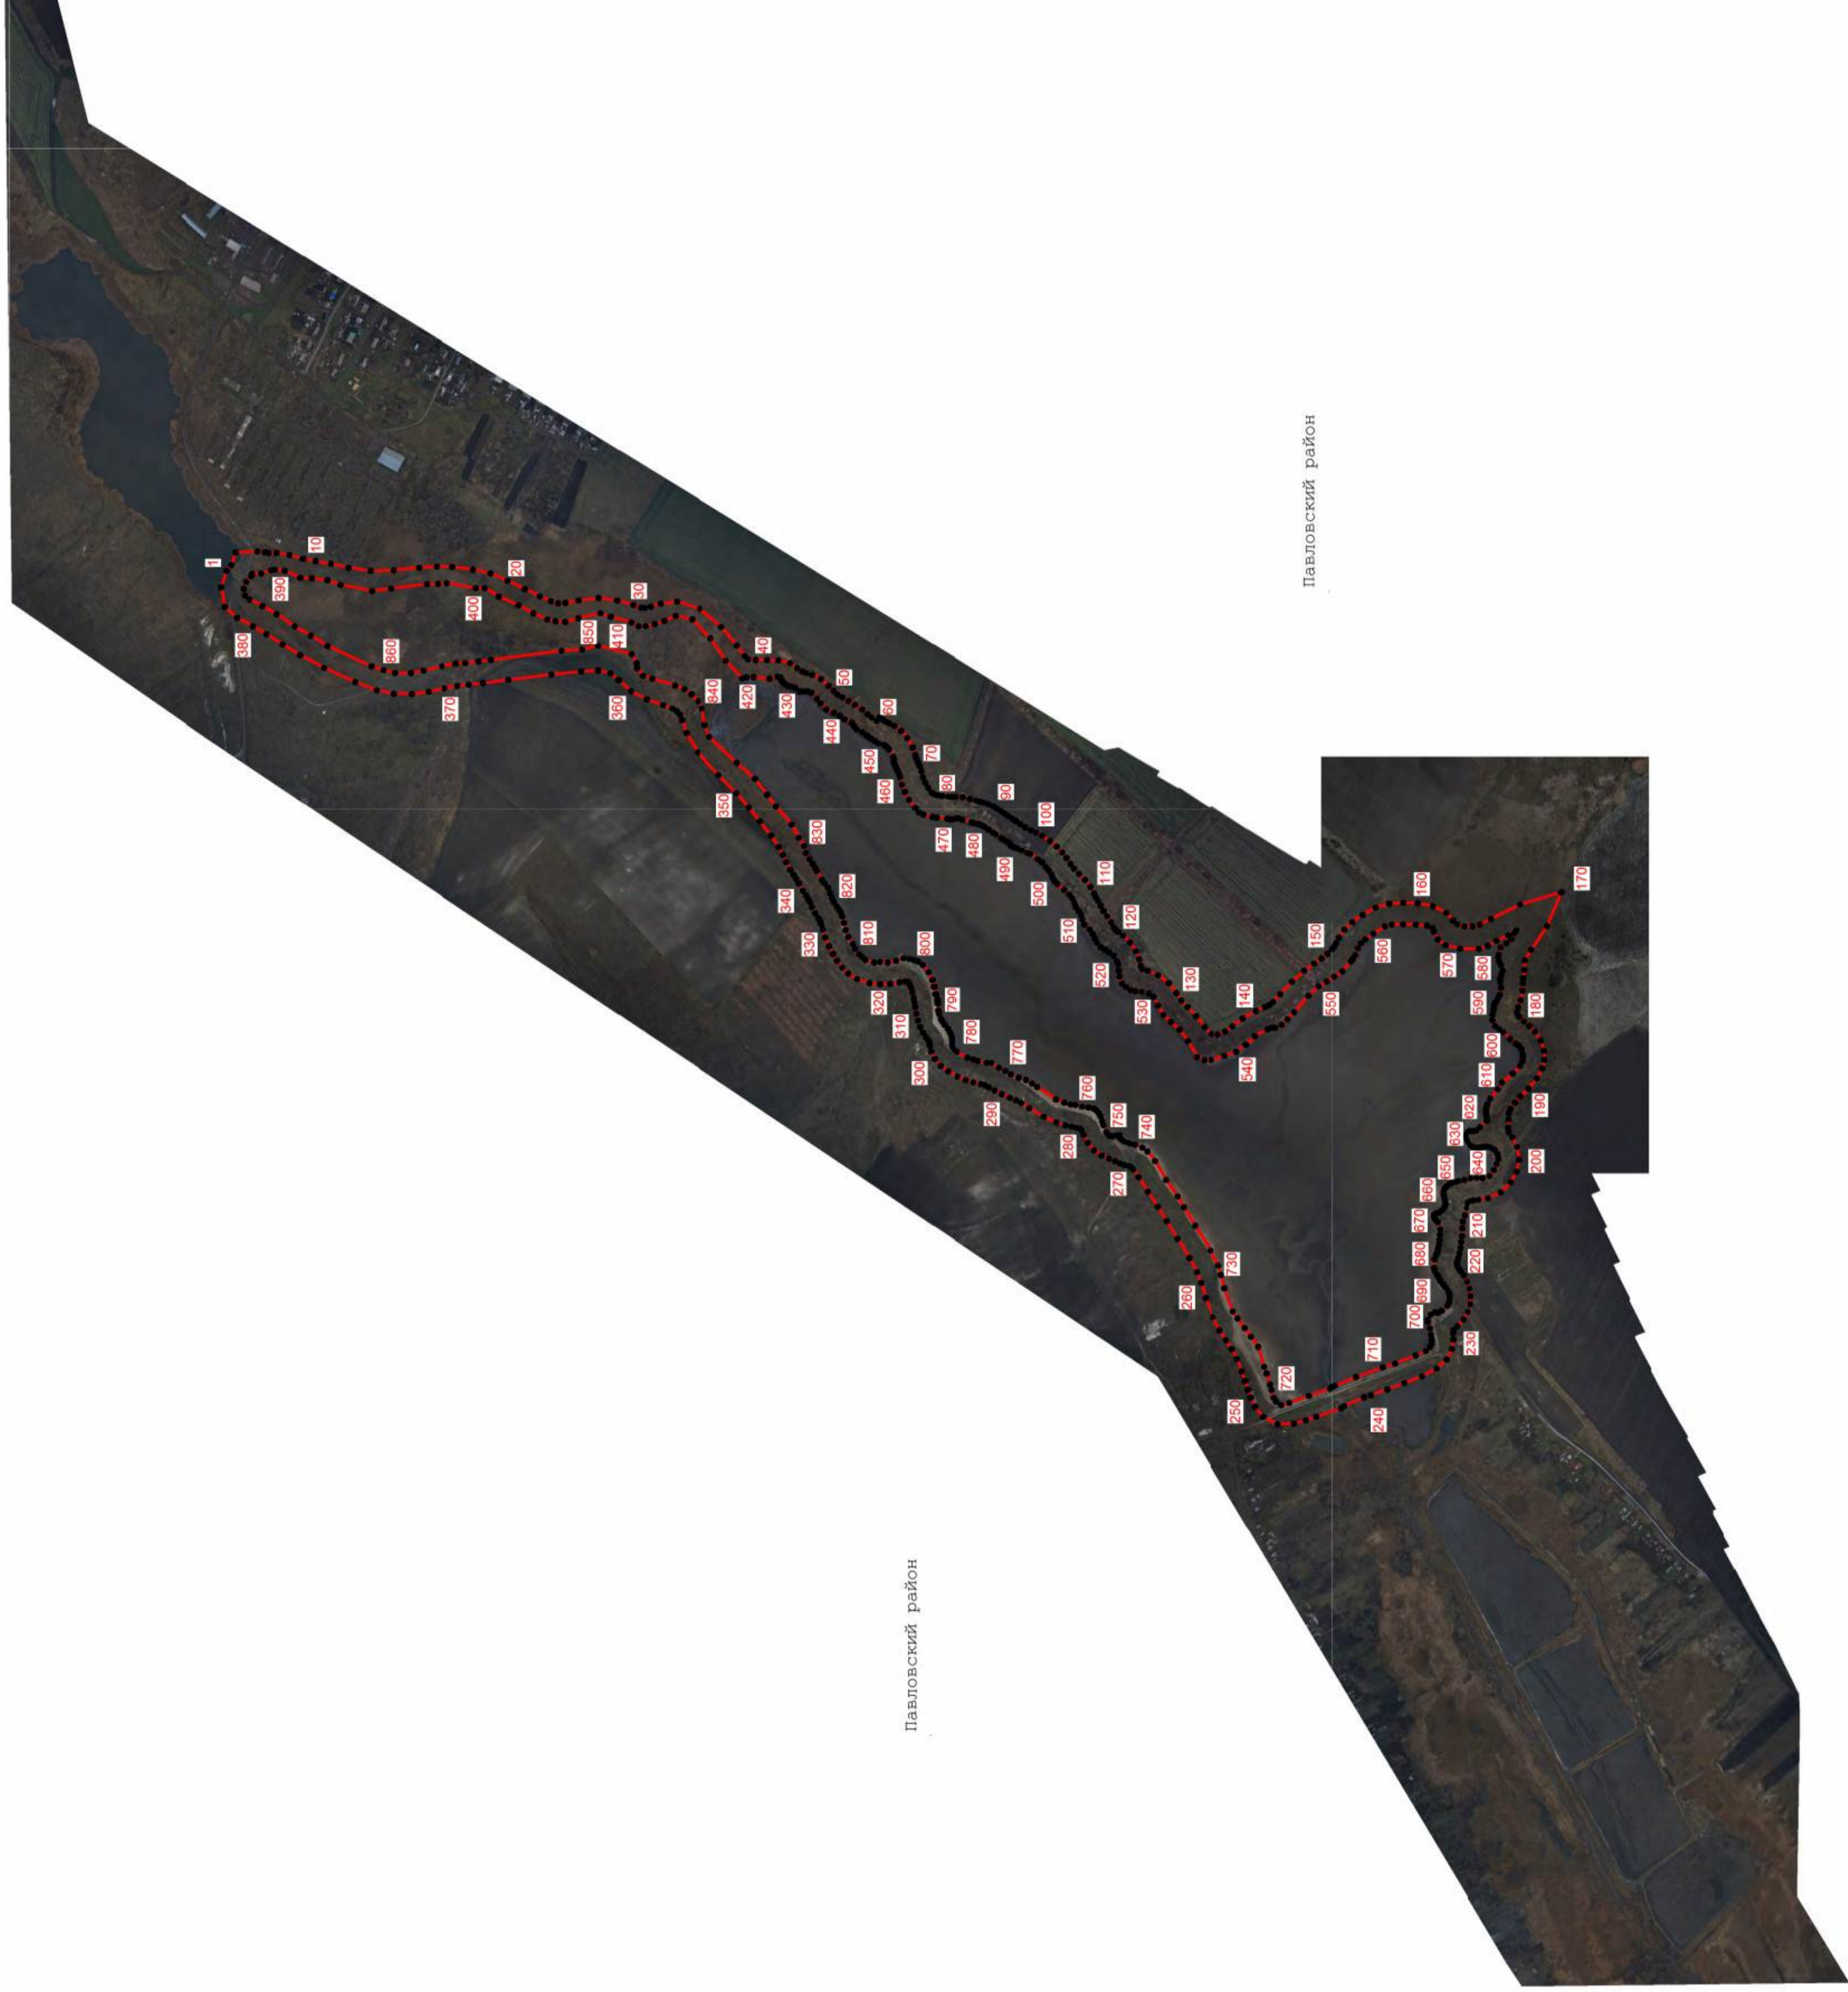

Масштаб 1:10000

Условные обозначения:

-  граница прибрежной защитной полосы
-  граница муниципального образования
-  характеристическая точка границы
-  обозначение характеристической точки границы

Павловский район  
Хураков Е.В.  
Дата 31.03.2020  
Место для отрисовки плана, составленного в соответствии с требованиями законодательства