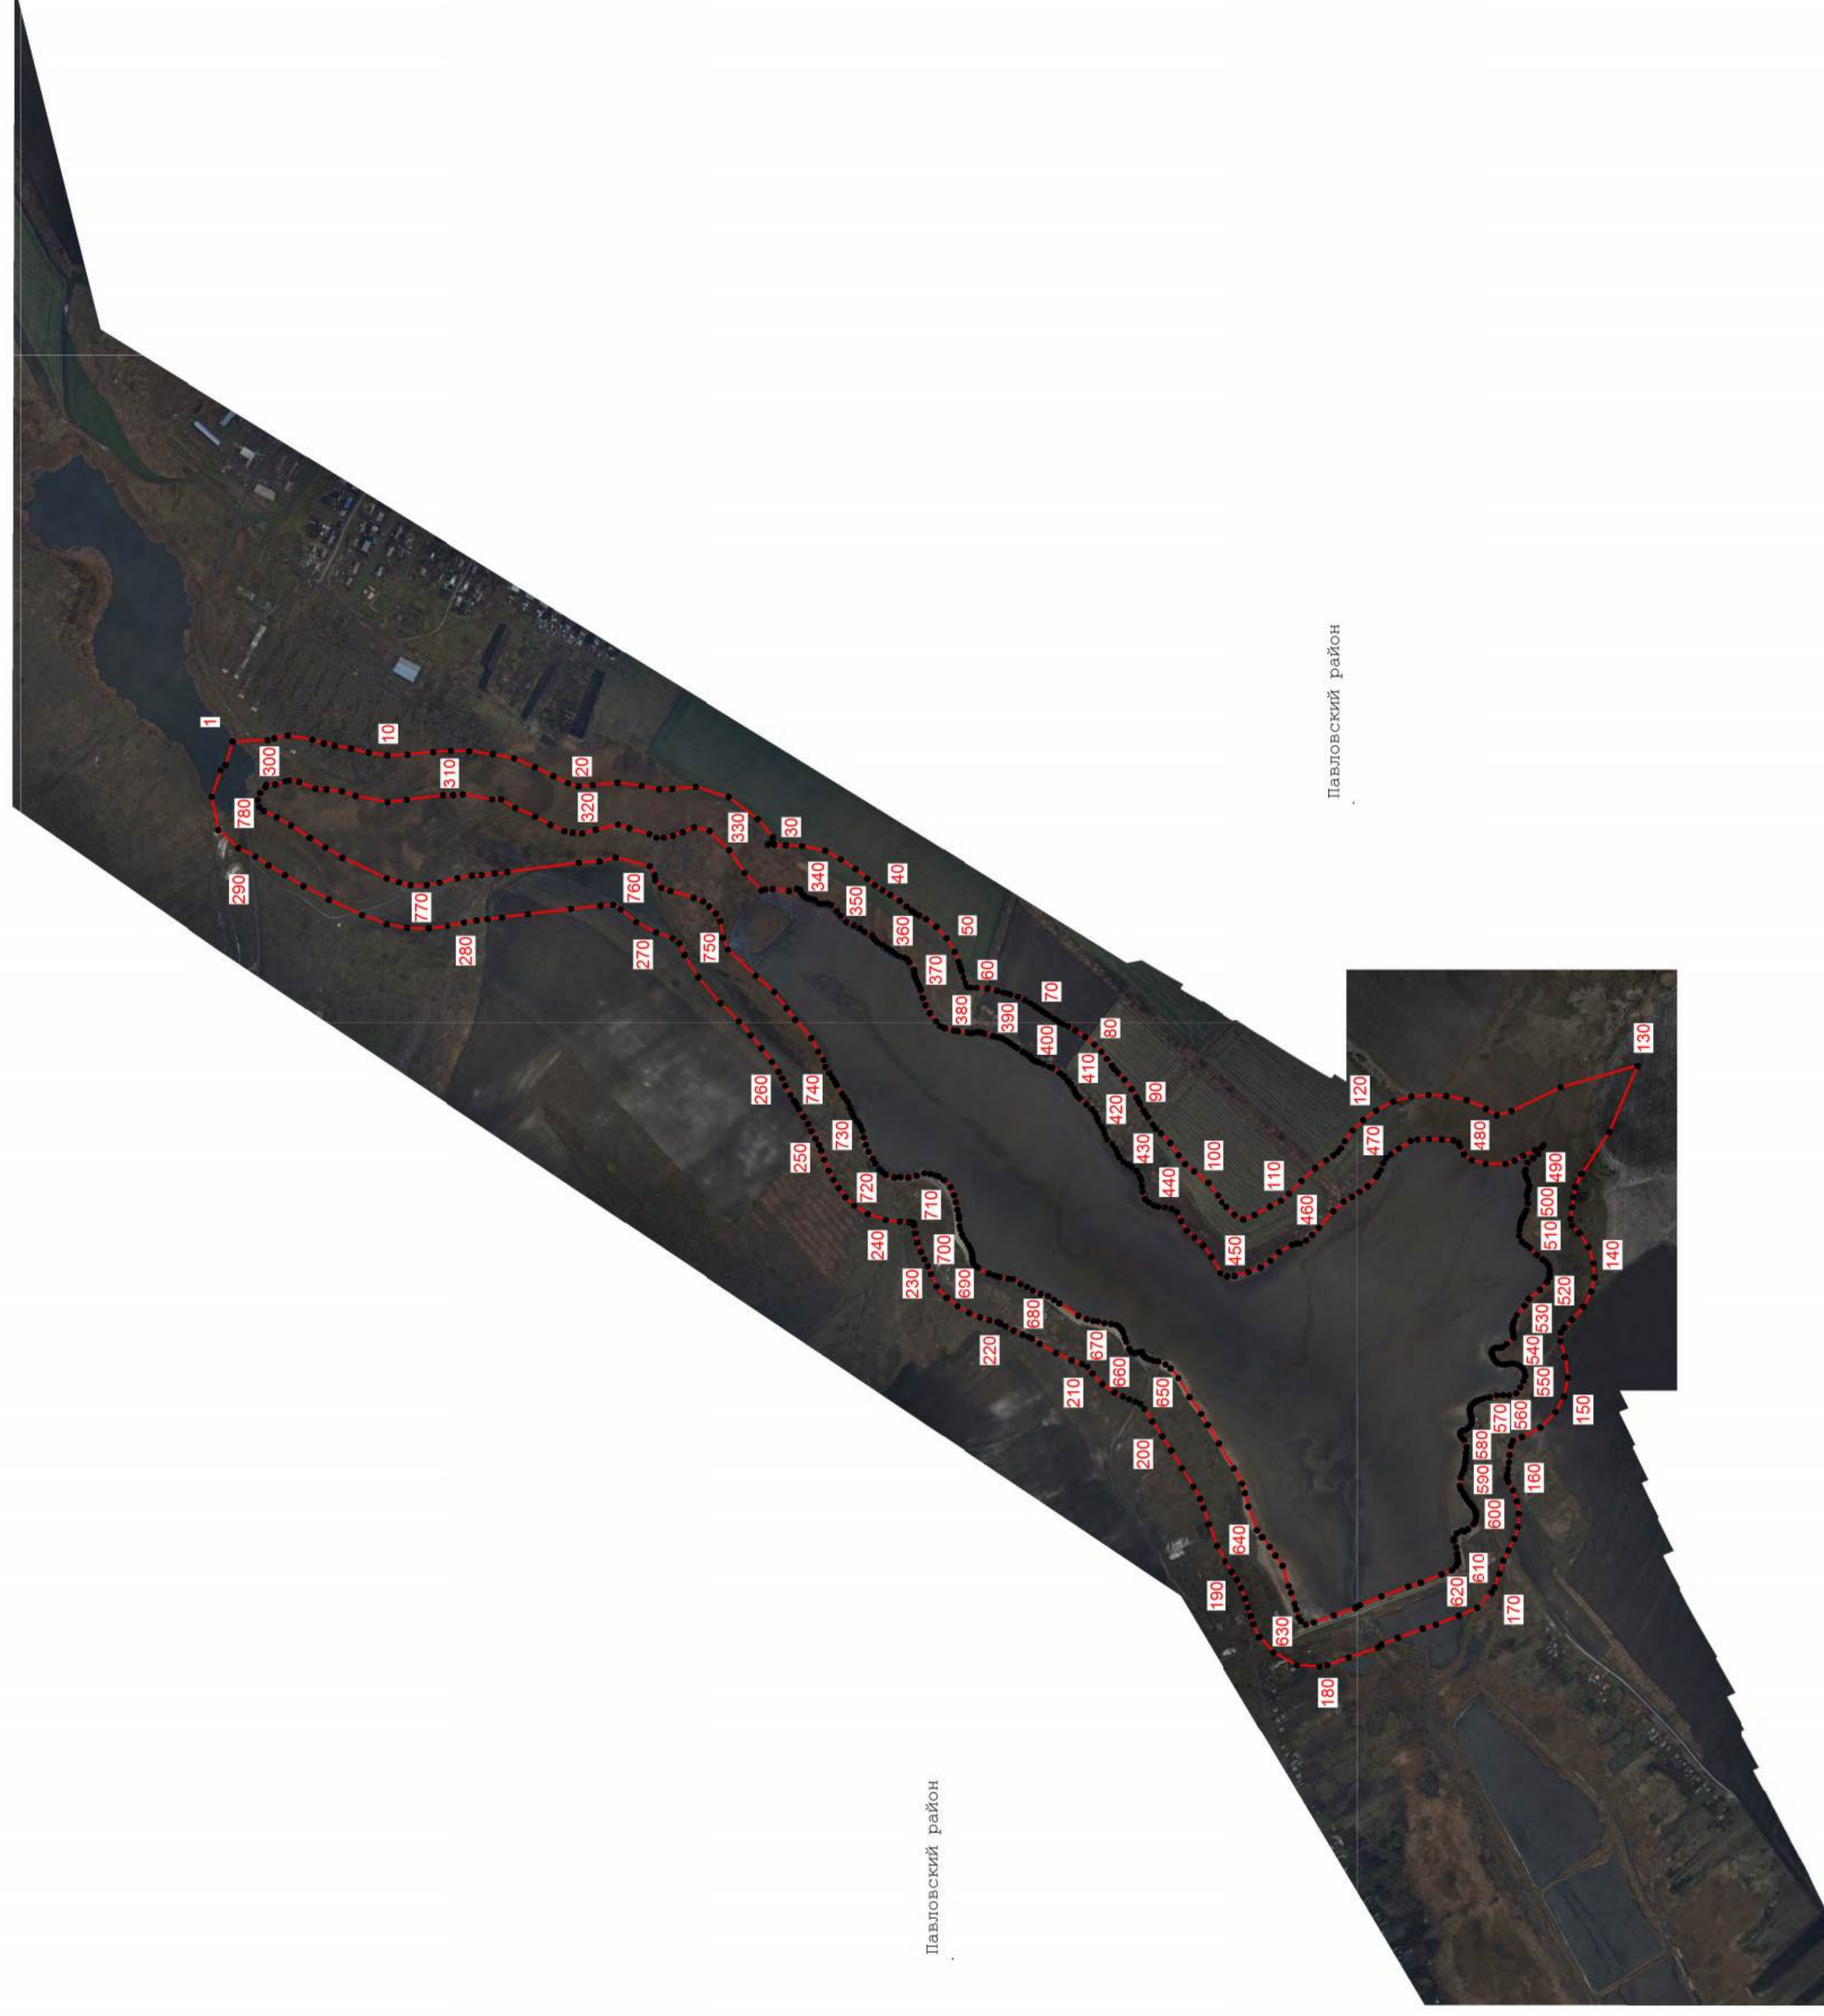

ОПИСАНИЕ МЕСТОПОЛОЖЕНИЯ ГРАНИЦ
Водоохранная зона Пруда на б. Гаврило
на территории Павловского района Воронежской области

План границ

Масштаб 1:10000

Условные обозначения:

- граница водоохранной зоны
- граница муниципального образования
- характерная точка границы
- обозначение характерной точки границы

Подпись: Хуррак Е.В. Дата 31.03.2020
Местный исполнительный орган государственной власти