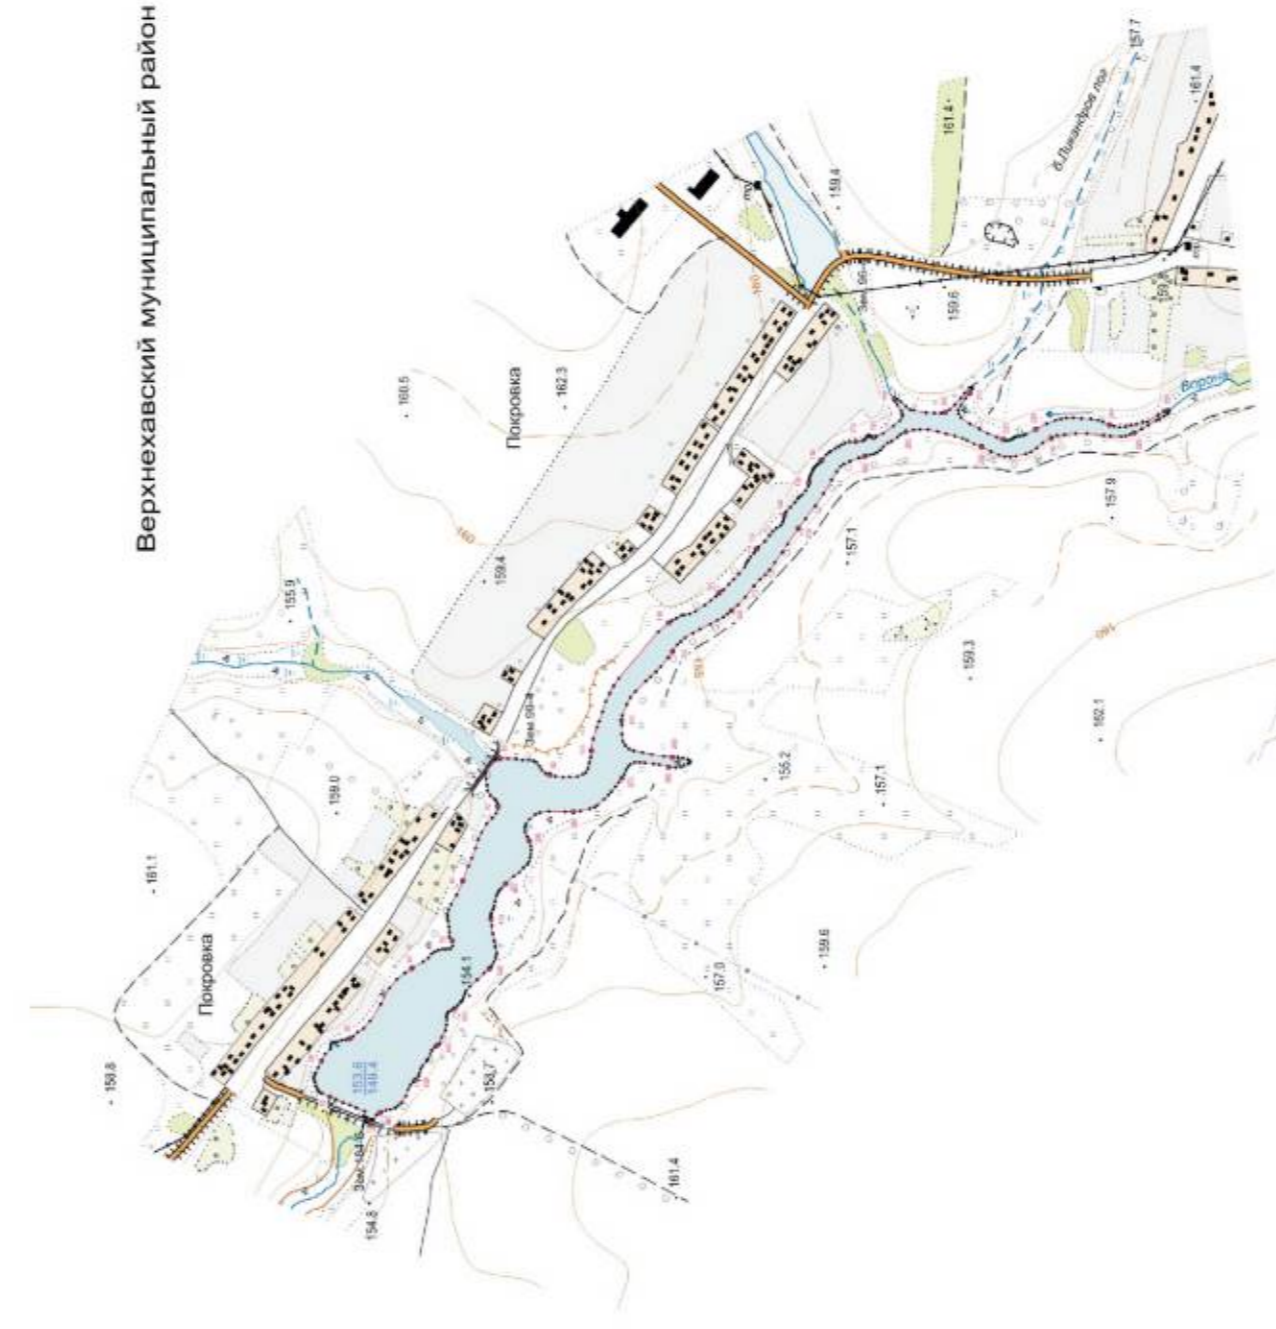

ОПИСАНИЕ МЕСТОПОЛОЖЕНИЯ ГРАНИЦ
Береговая линия пруда на реке Ворона на территории Верхнехавского
муниципального района Воронежской области

План границ объекта

Подпись Чурилина И.А. Дата 22 «июля» 2019 г.
Место для оттиска печати лица, составившего описание местоположения границ объекта

Условные обозначения:

- граница береговой линии
- характерная точка границы
- обозначение характерной точки границы