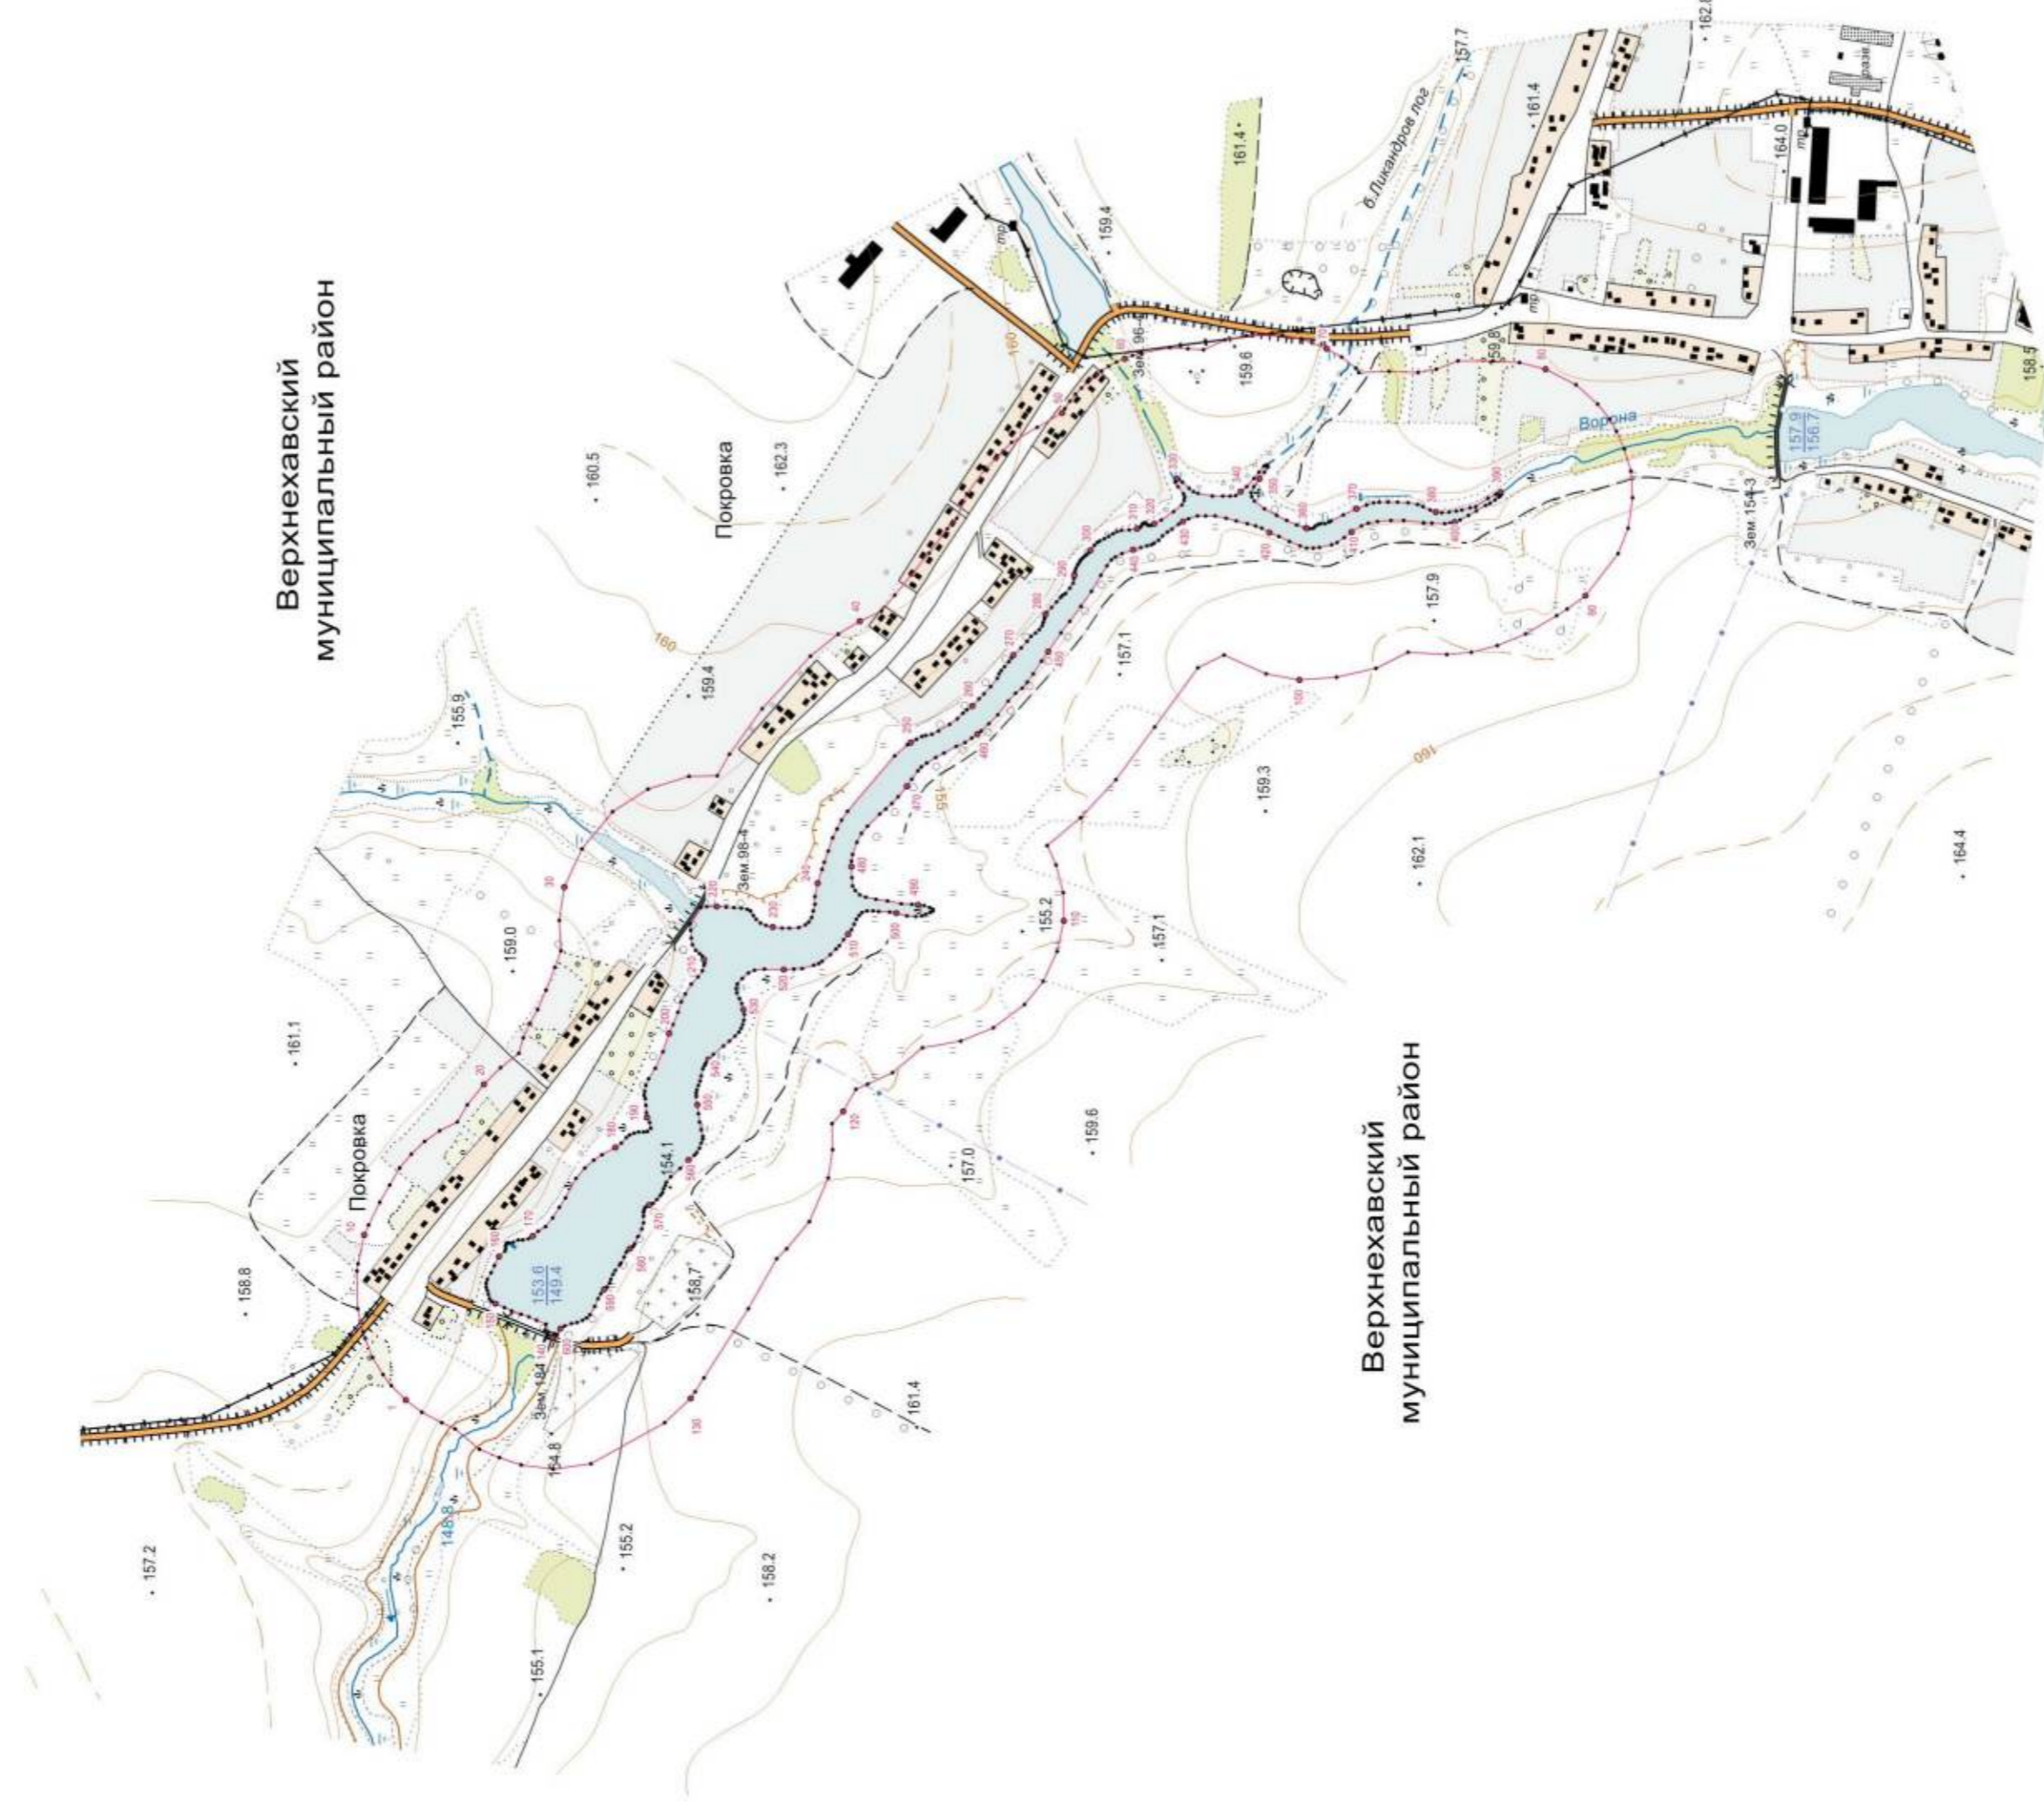

ОПИСАНИЕ МЕСТОПОЛОЖЕНИЯ ГРАНИЦ  
Водоохранная зона пруда на реке Ворона на территории Верхнехавского  
муниципального района Воронежской области

План границ объекта

Лист 1 из 1

Условные обозначения:

- граница водоохранной зоны
- характеристическая точка границы
- 1 обозначение характеристической точки границы