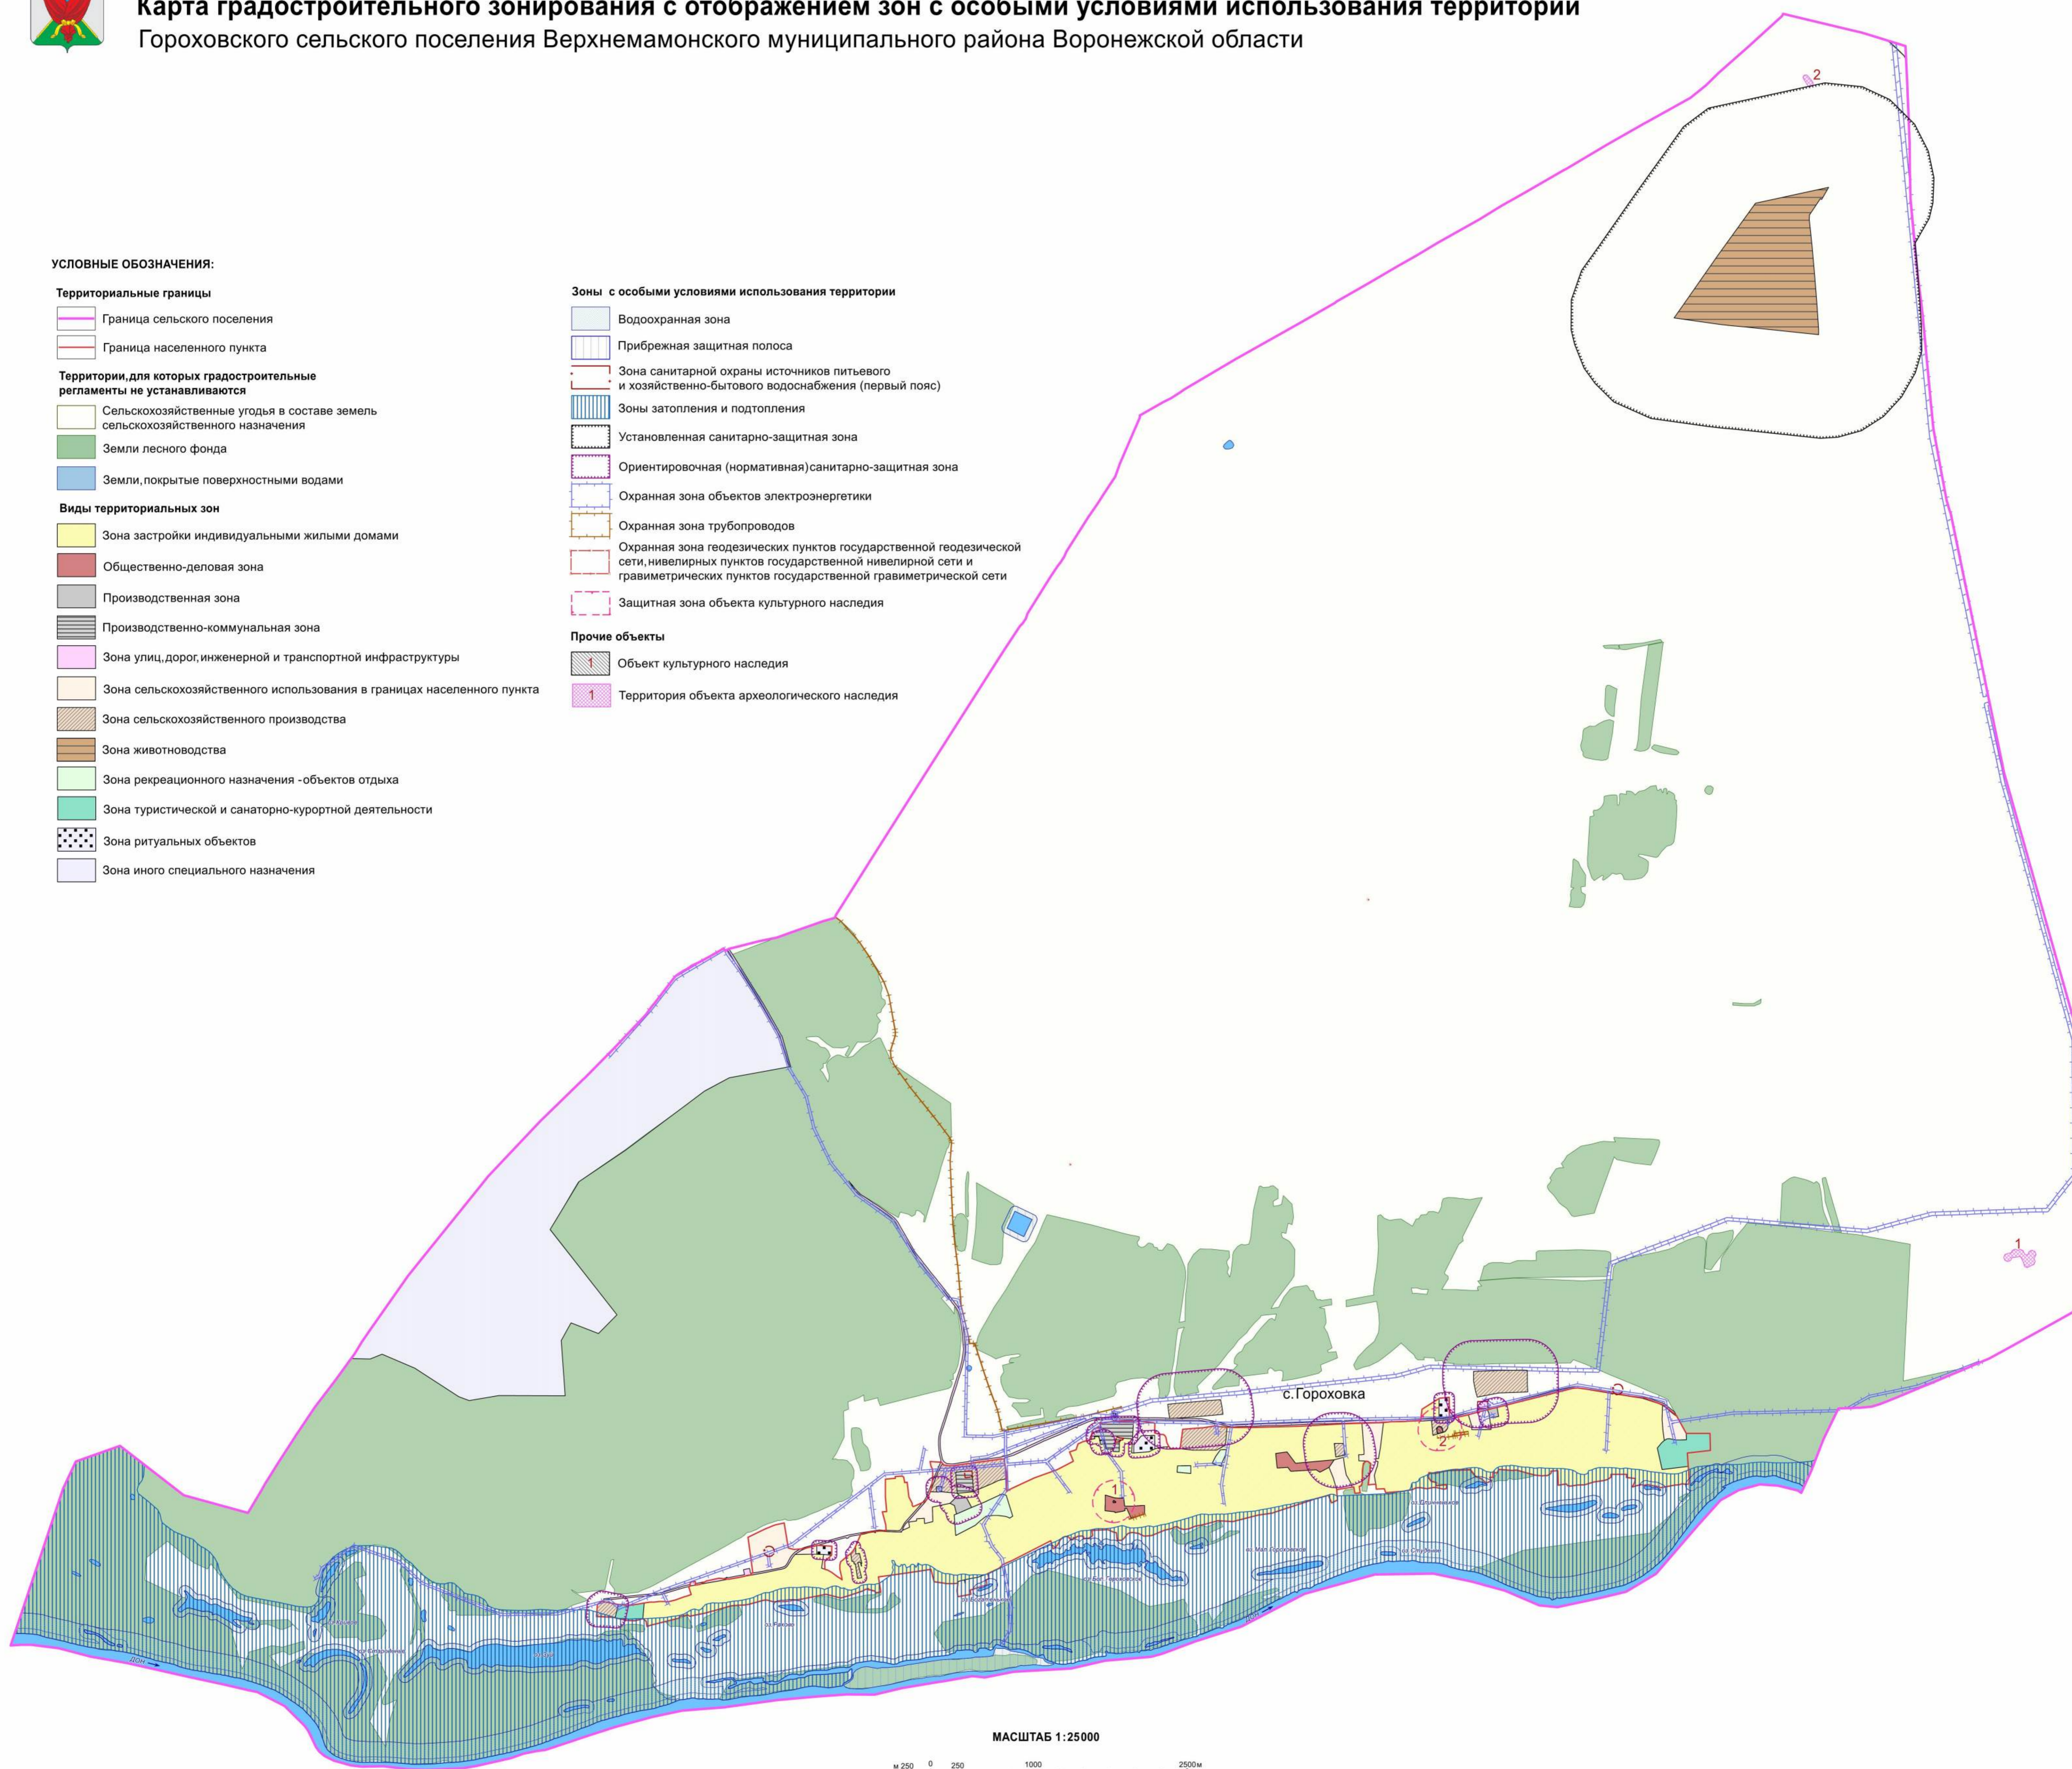

Прочие объекты

- Объект культурного наследия
- Территория объекта археологического наследия

МАСШТАБ 1:25000
0 250 500 1000 2500 м

Приложение № 3
к приказу министерства
архитектуры и градостроительства
Воронежской области
от 13.04.2026 № 45-01-04/157