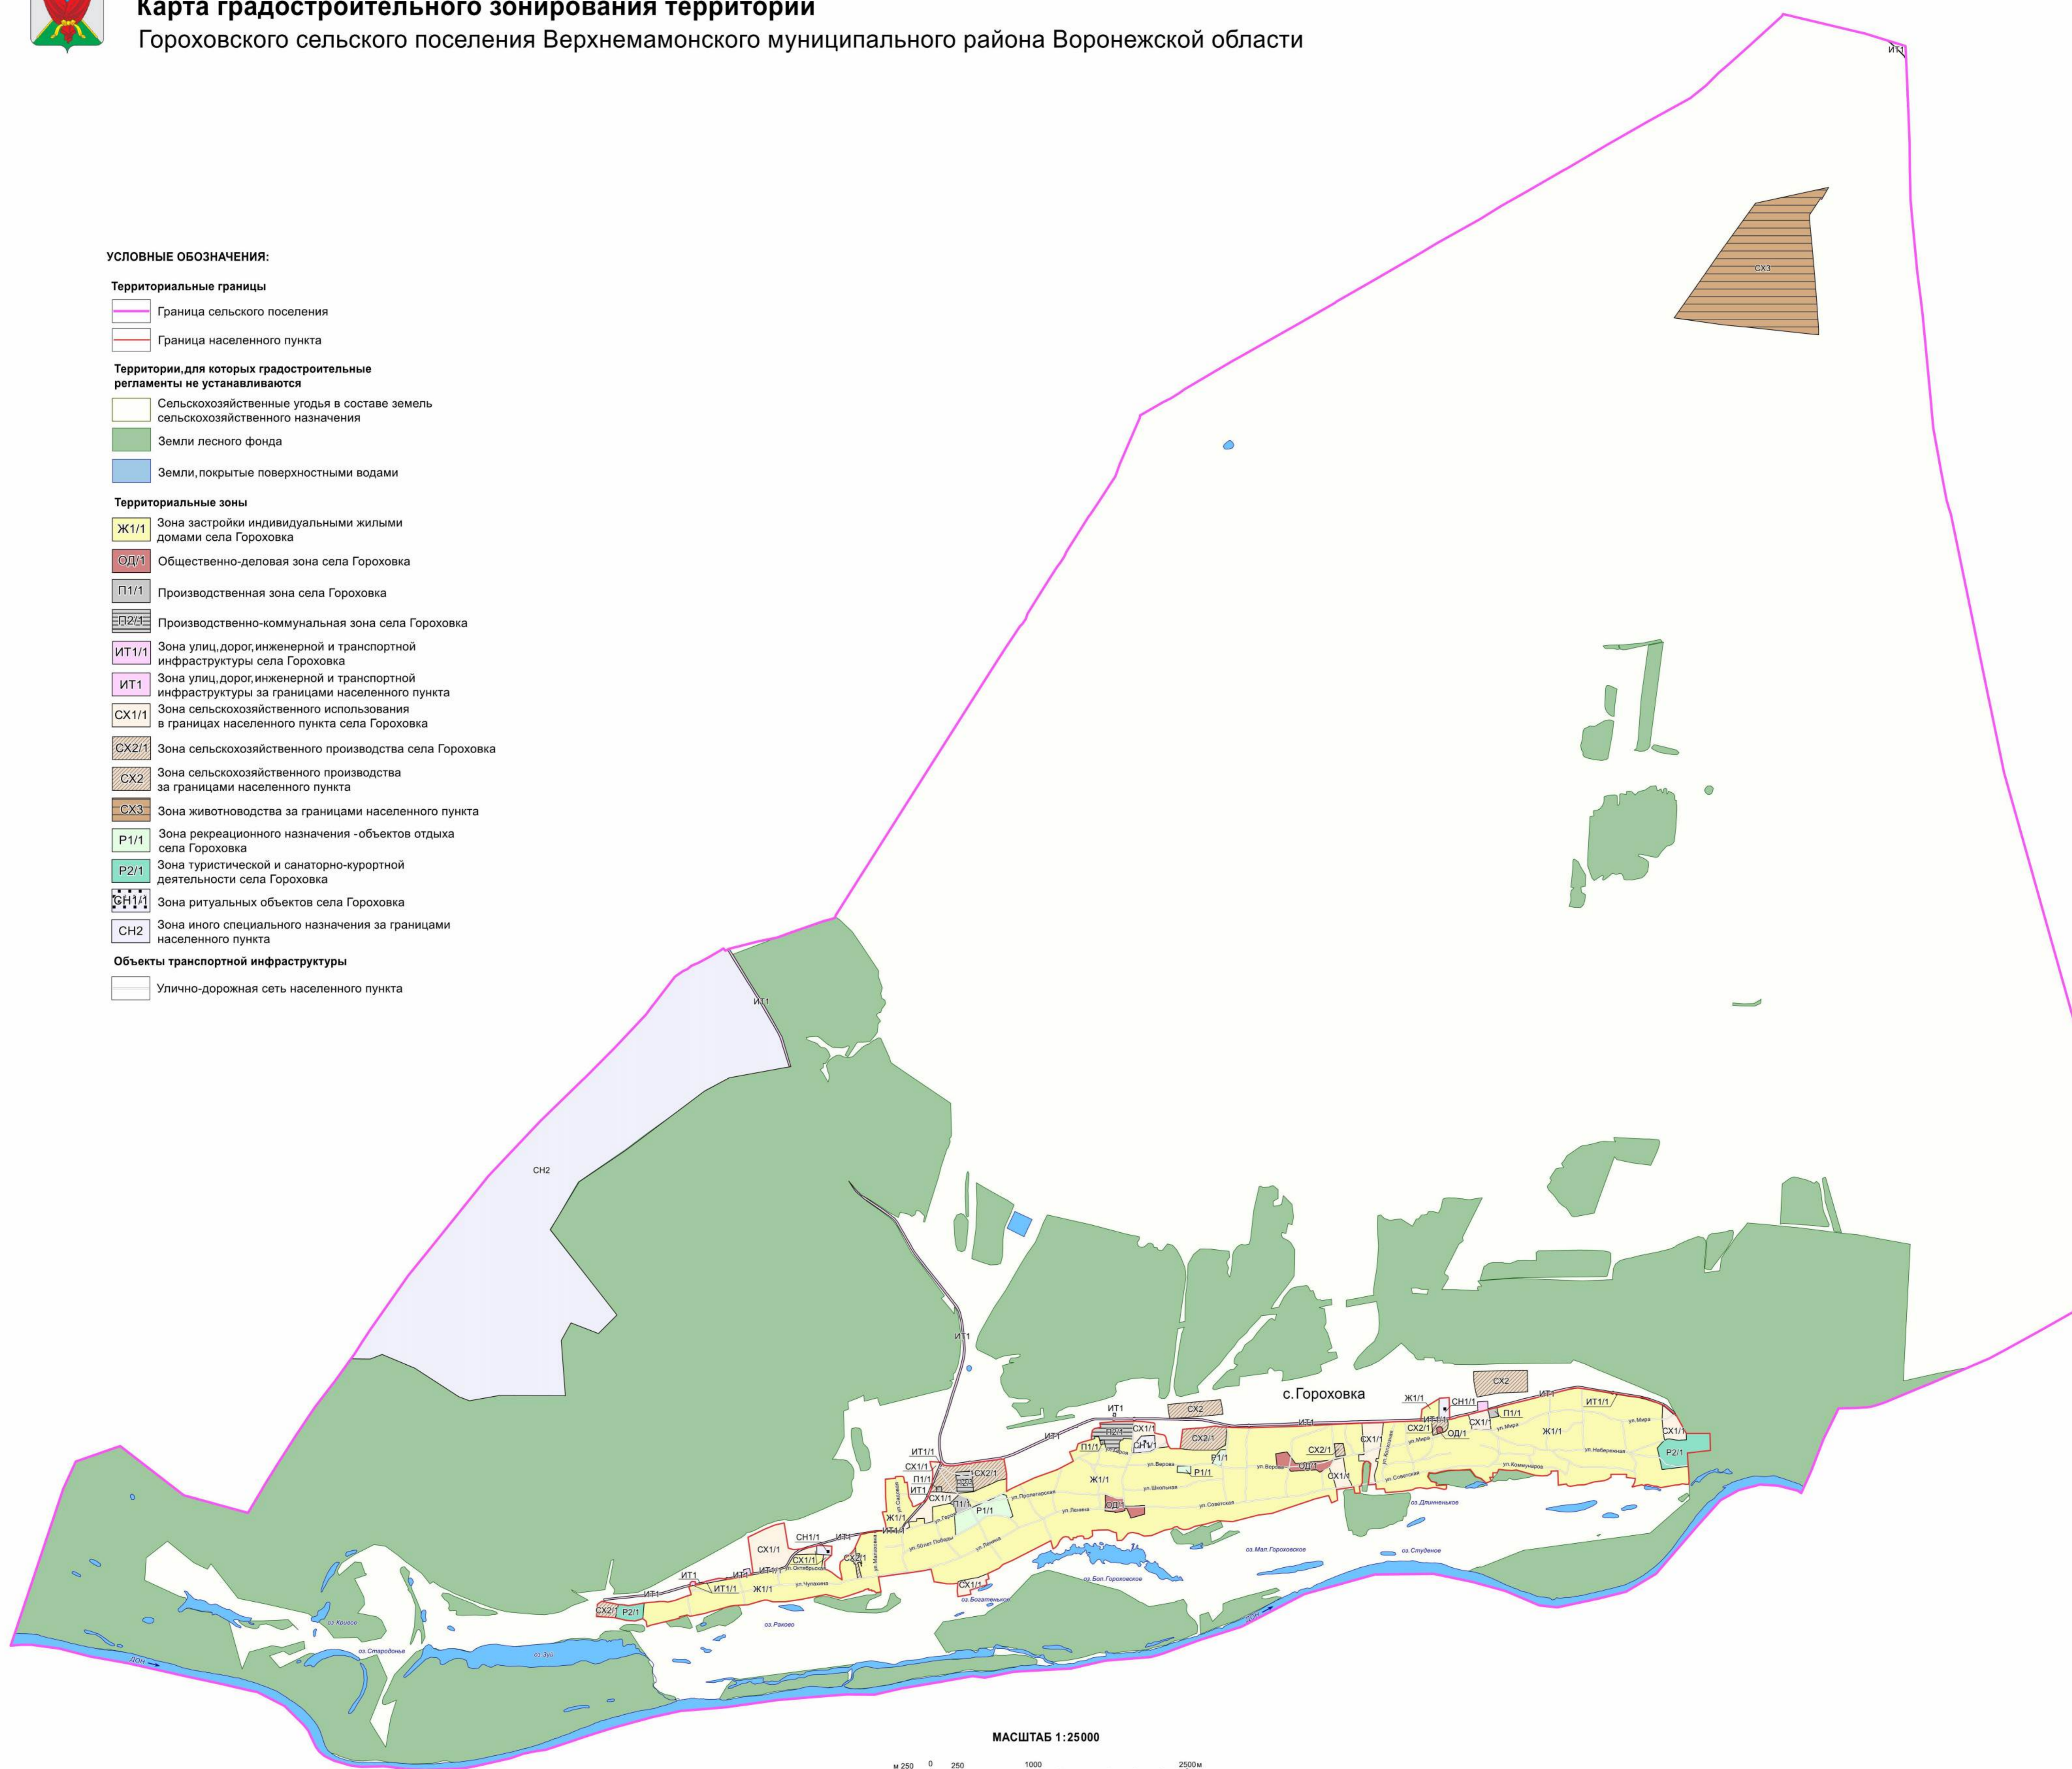

А.А. Еренков

УСЛОВНЫЕ ОБОЗНАЧЕНИЯ:

Территориальные границы

- Граница сельского поселения
- Граница населенного пункта

Территории, для которых градостроительные регламенты не устанавливаются

- Сельскохозяйственные угодья в составе земель сельскохозяйственного назначения
- Земли лесного фонда
- Земли, покрытые поверхностными водами

Территориальные зоны

- **Ж1/1** Зона застройки индивидуальными жилыми домами села Гороховка
- **ОД/1** Общественно-деловая зона села Гороховка
- **П1/1** Производственная зона села Гороховка
- **П2/1** Производственно-коммунальная зона села Гороховка
- **ИТ1/1** Зона улиц, дорог, инженерной и транспортной инфраструктуры села Гороховка
- **ИТ1** Зона улиц, дорог, инженерной и транспортной инфраструктуры за границами населенного пункта
- **СХ1/1** Зона сельскохозяйственного использования в границах населенного пункта села Гороховка
- **СХ2/1** Зона сельскохозяйственного производства села Гороховка
- **СХ2** Зона сельскохозяйственного производства за границами населенного пункта
- **СХ3** Зона животноводства за границами населенного пункта
- **Р1/1** Зона рекреационного назначения - объектов отдыха села Гороховка
- **Р2/1** Зона туристической и санаторно-курортной деятельности села Гороховка
- **СН1/1** Зона ритуальных объектов села Гороховка
- **СН2** Зона иного специального назначения за границами населенного пункта

Объекты транспортной инфраструктуры

- Улично-дорожная сеть населенного пункта

МАСШТАБ 1:25000

0 250 500 1000 2500 м