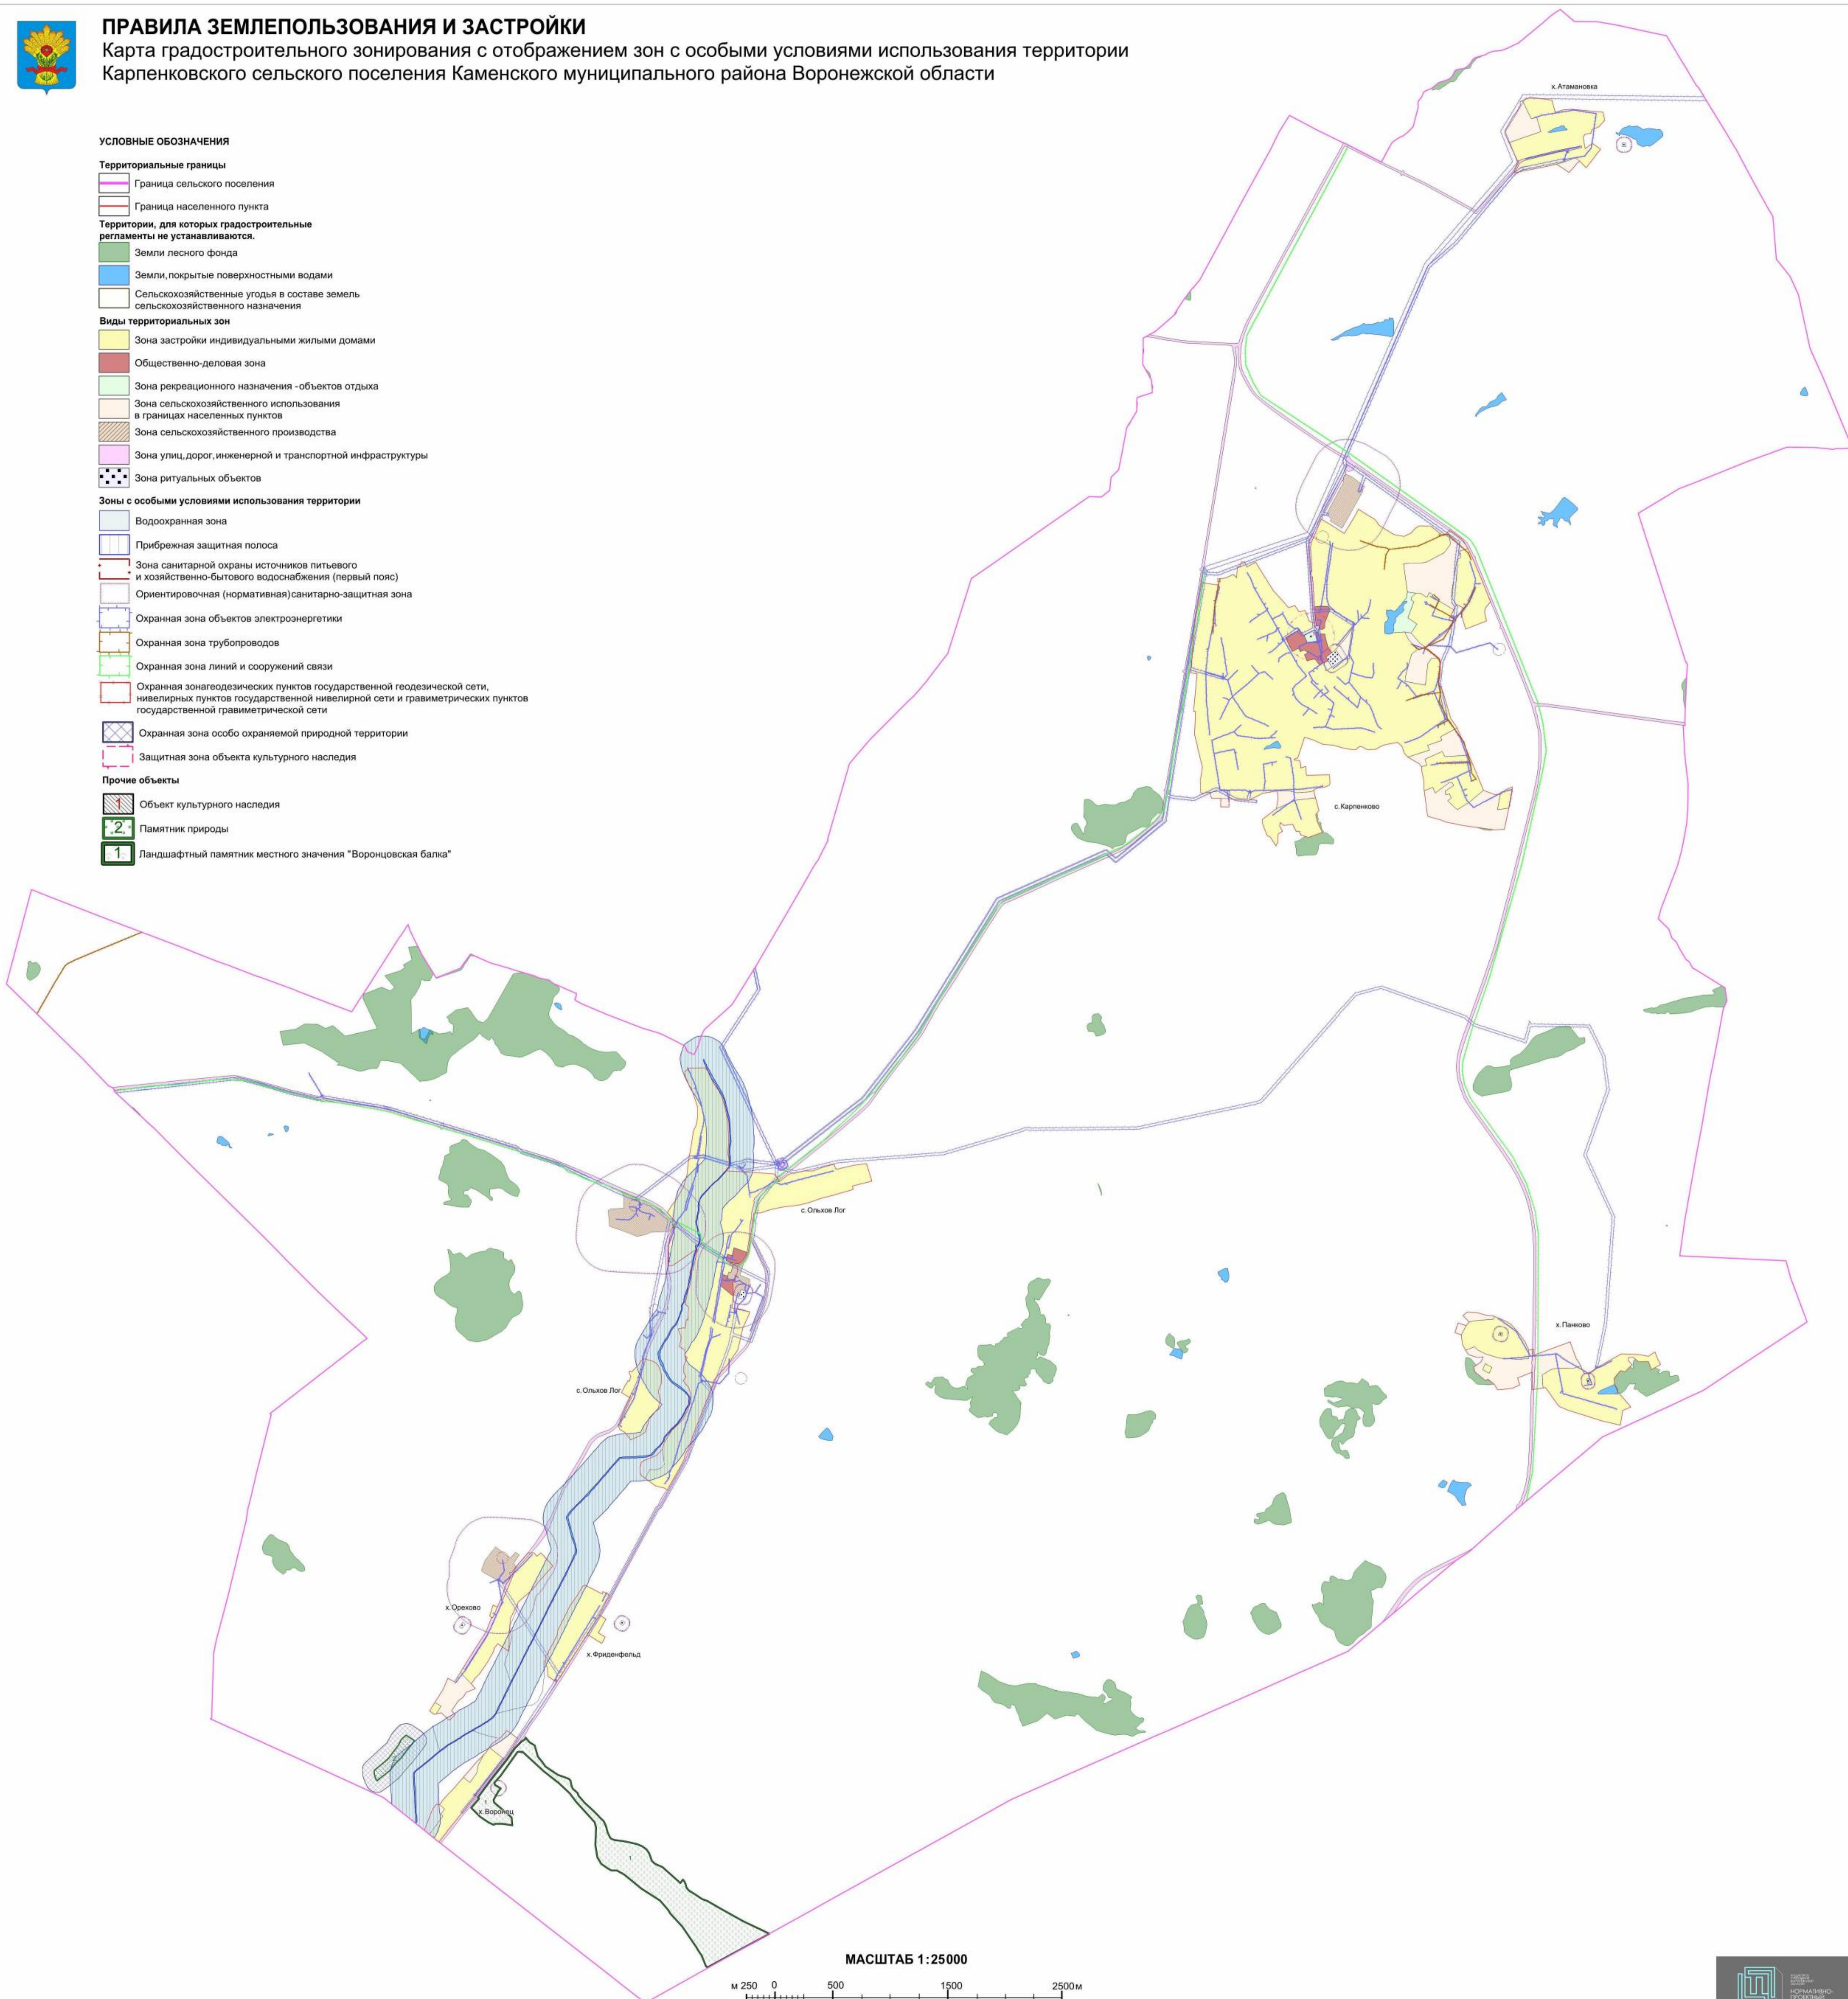

Прочие объекты

- Объект культурного наследия
- Памятник природы
- Ландшафтный памятник местного значения "Воронцовская балка"

МАСШТАБ 1:25000

0 250 500 1500 2500 м

Приложение № 3
к приказу министерства
архитектуры и градостроительства
Воронежской области
от 16.03.2026 № 45-01-04/112