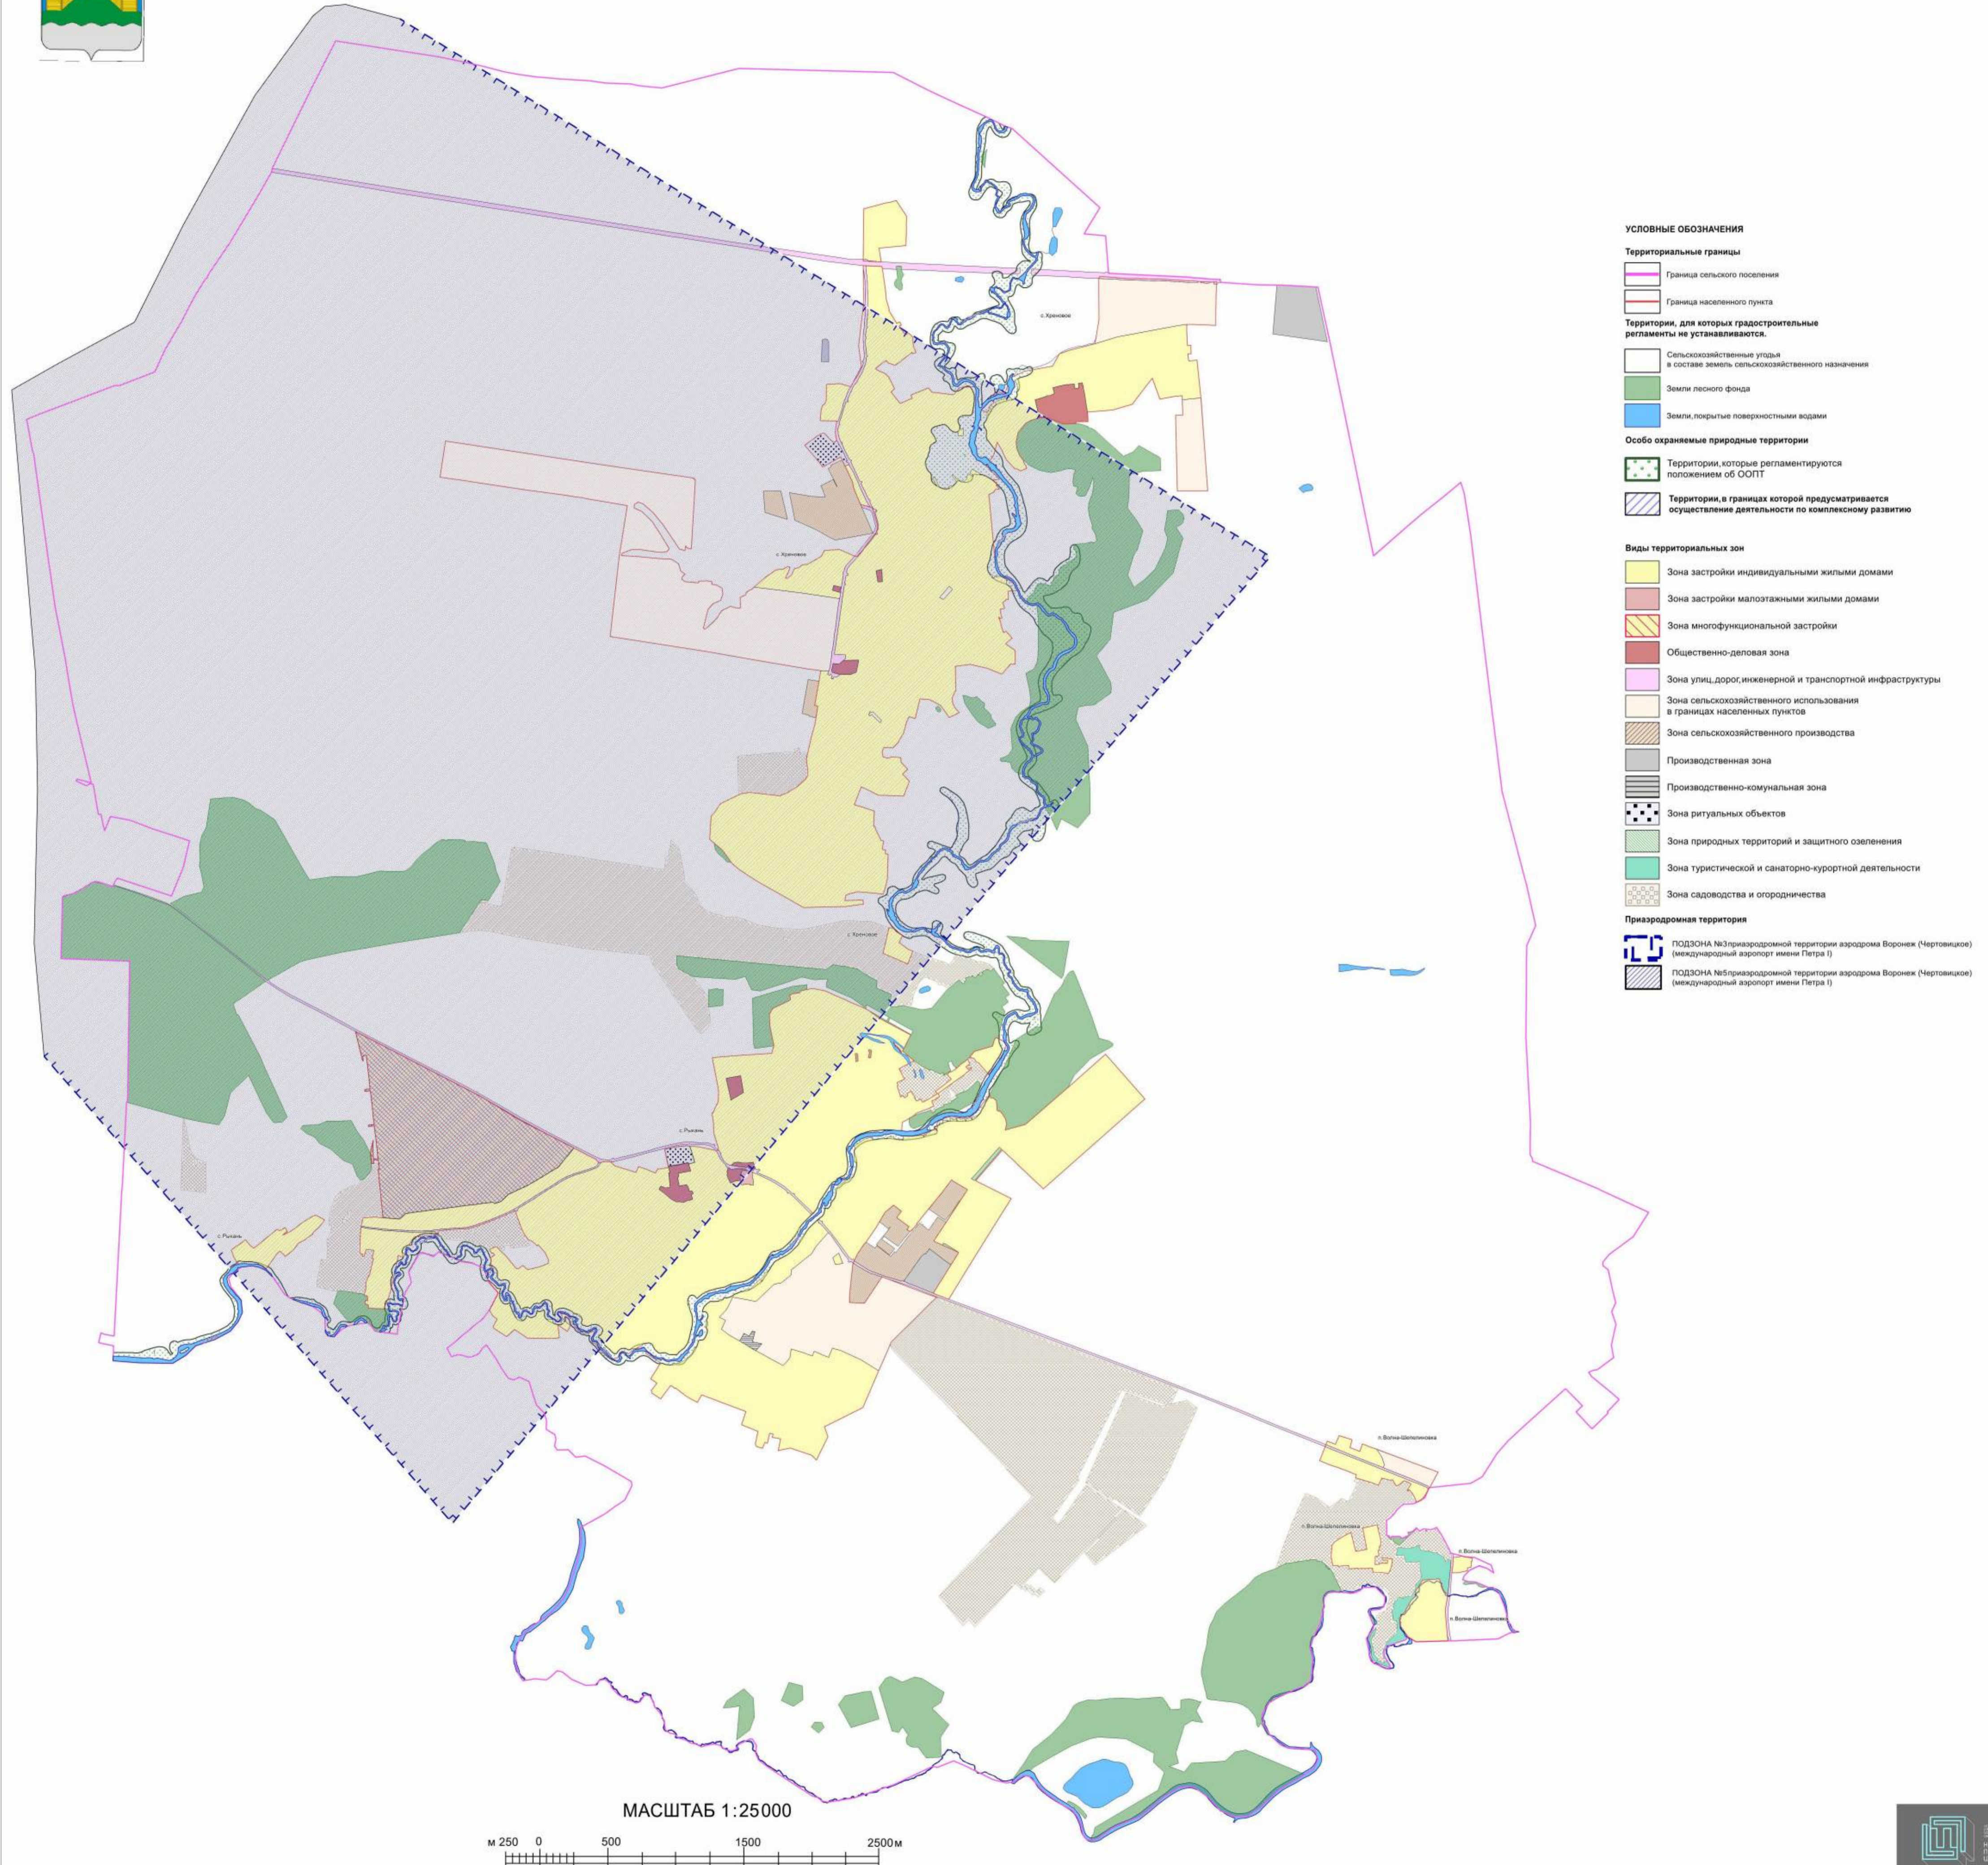

ПРАВИЛА ЗЕМЛЕПОЛЬЗОВАНИЯ И ЗАСТРОЙКИ

Карта градостроительного зонирования с отображением зон приаэродромных территорий
Хреновского сельского поселения Новоусманского муниципального района Воронежской области

Приложение № 4
к приказу министерства
архитектуры и градостроительства
Воронежской области
от 26.02.2026 № 45-01-04/96

«ГРАФИЧЕСКОЕ ОПИСАНИЕ

местоположения границ

Зона застройки индивидуальными жилыми домами села Хреновое – Ж1/1

(наименование объекта, местоположение границ которого описано (далее - объект)

Раздел I

Сведения об объекте		
№ п/п	Характеристики объекта	Описание характеристик
1	2	3
1	Местоположение объекта	Воронежская область, Новоусманский муниципальный район, Хреновское сельское поселение, село Хреновое
2	Площадь объекта ± величина погрешности определения площади ($P \pm \Delta P$)	-
3	Иные характеристики объекта	-