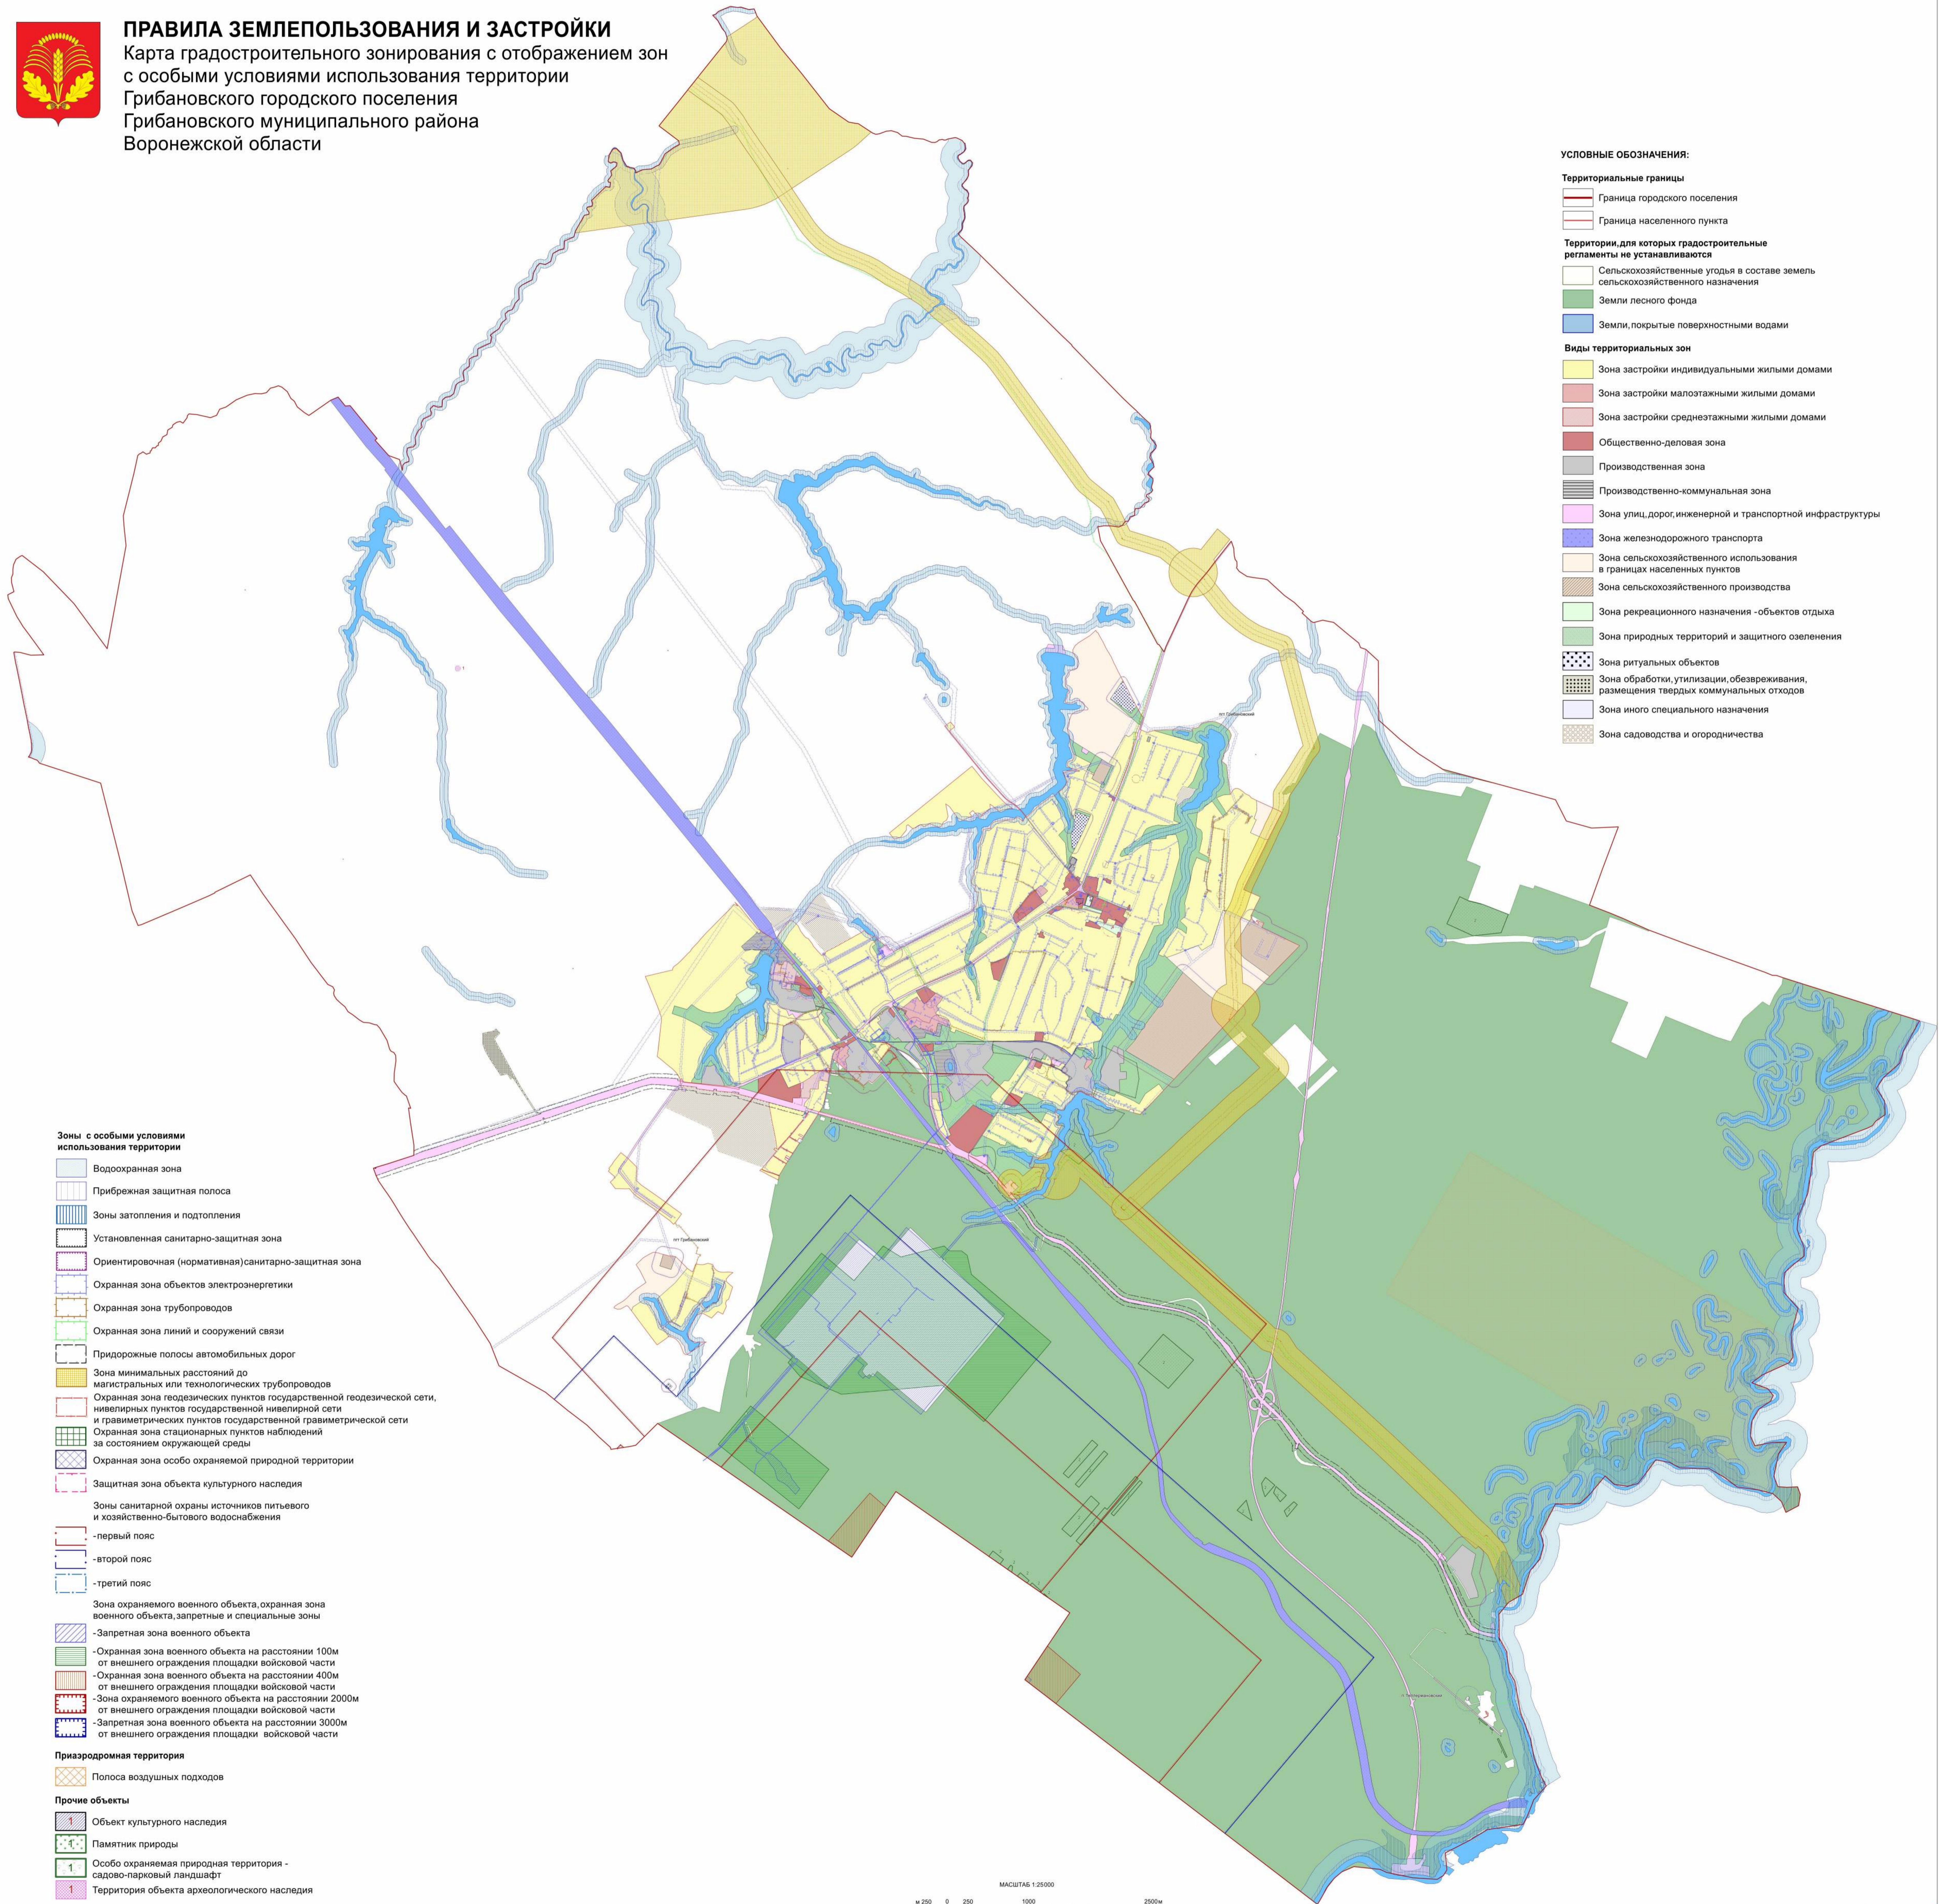

ПРАВИЛА ЗЕМЛЕПОЛЬЗОВАНИЯ И ЗАСТРОЙКИ

Карта градостроительного зонирования с отображением зон с особыми условиями использования территории
Грибановского городского поселения
Грибановского муниципального района
Воронежской области

УСЛОВНЫЕ ОБОЗНАЧЕНИЯ:

Территориальные границы

- Граница городского поселения
- Граница населенного пункта

- Сельскохозяйственные угодья в составе земель сельскохозяйственного назначения
- Земли лесного фонда
- Земли, покрытые поверхностными водами

Виды территориальных зон

- Зона застройки индивидуальными жилыми домами
- Зона застройки малотажными жилыми домами
- Зона застройки среднетажными жилыми домами
- Общественно-деловая зона
- Производственная зона
- Производственно-коммунальная зона
- Зона улиц, дорог, инженерной и транспортной инфраструктуры
- Зона железнодорожного транспорта
- Зона сельскохозяйственного использования в границах населенных пунктов
- Зона сельскохозяйственного производства
- Зона рекреационного назначения - объектов отдыха
- Зона природных территорий и защитного озеленения
- Зона ритуальных объектов
- Зона обработки, утилизации, обезвреживания, размещения твердых коммунальных отходов
- Зона иного специального назначения
- Зона садоводства и огородничества

- Водоохранная зона
- Прибрежная защитная полоса
- Зоны затопления и подтопления
- Установленная санитарно-защитная зона
- Ориентировочная (нормативная) санитарно-защитная зона
- Охранная зона объектов электроэнергетики
- Охранная зона трубопроводов
- Охранная зона линий и сооружений связи
- Придорожные полосы автомобильных дорог
- Зона минимальных расстояний до магистральных или технологических трубопроводов
- Охранная зона геодезических пунктов государственной геодезической сети, нивелирных пунктов государственной нивелирной сети и гравиметрических пунктов государственной гравиметрической сети
- Охранная зона стационарных пунктов наблюдений за состоянием окружающей среды
- Охранная зона особо охраняемой природной территории
- Защитная зона объекта культурного наследия
- Зоны санитарной охраны источников питьевого и хозяйственно-бытового водоснабжения
  - первый пояс
  - второй пояс
  - третий пояс
- Зона охраняемого военного объекта, охранная зона военного объекта, запретные и специальные зоны
  - Запретная зона военного объекта
  - Охранная зона военного объекта на расстоянии 100м от внешнего ограждения площадки войсковой части
  - Охранная зона военного объекта на расстоянии 400м от внешнего ограждения площадки войсковой части
  - Зона охраняемого военного объекта на расстоянии 2000м от внешнего ограждения площадки войсковой части
  - Запретная зона военного объекта на расстоянии 3000м от внешнего ограждения площадки войсковой части
- Приаэродромная территория
  - Полоса воздушных подходов
- Прочие объекты
  - Объект культурного наследия
  - Памятник природы
  - Особо охраняемая природная территория - садово-парковый ландшафт
  - Территория объекта археологического наследия