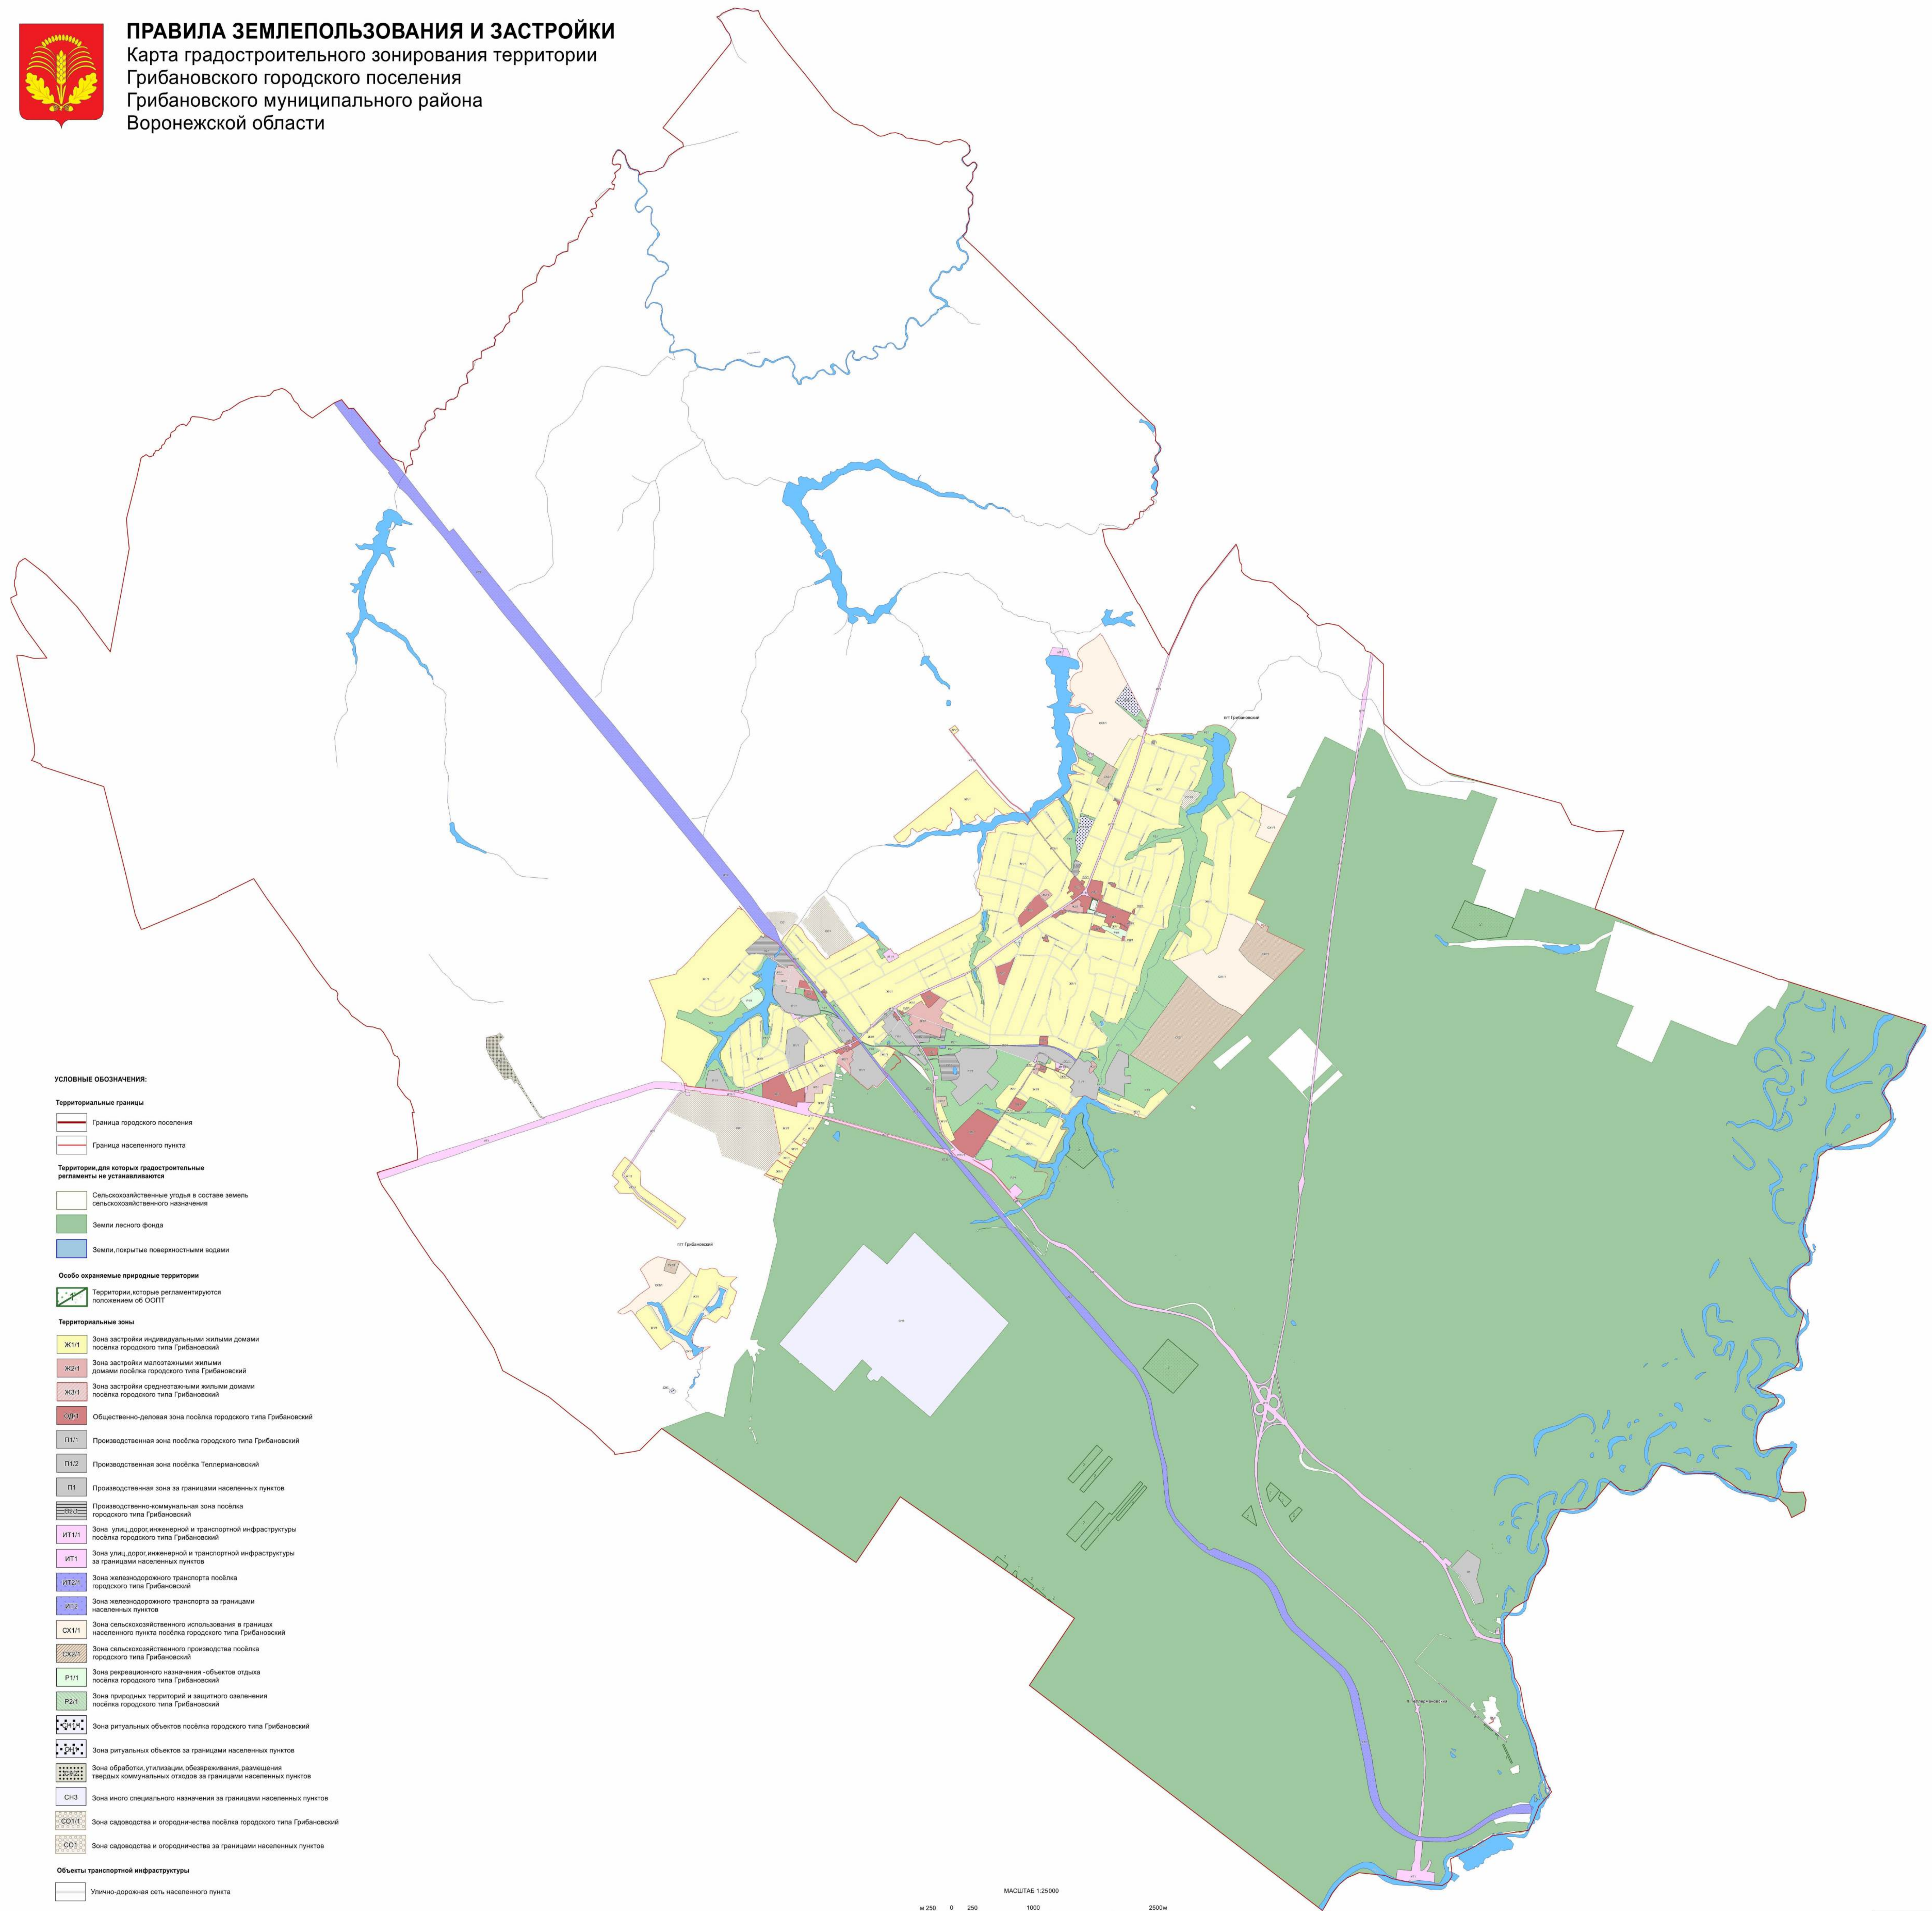

А.А. Еренков

ПРАВИЛА ЗЕМЛЕПОЛЬЗОВАНИЯ И ЗАСТРОЙКИ

Карта градостроительного зонирования территории Грибановского муниципального поселения Воронежской области

УСЛОВНЫЕ ОБОЗНАЧЕНИЯ:

Территориальные границы

- Граница городского поселения
- Граница населенного пункта

- Сельскохозяйственные угодья в составе земель сельскохозяйственного назначения
- Земли лесного фонда
- Земли, покрытые поверхностными водами

Особо охраняемые природные территории

- Территории, которые регламентируются положениями об ООПТ

Территориальные зоны

- **Ж1/1** Зона застройки индивидуальными жилыми домами посёлка городского типа Грибановский
- **Ж2/1** Зона застройки малоэтажными жилыми домами посёлка городского типа Грибановский
- **Ж3/1** Зона застройки среднетэтажными жилыми домами посёлка городского типа Грибановский
- **ОД/1** Общественно-деловая зона посёлка городского типа Грибановский
- **П1/1** Производственная зона посёлка городского типа Грибановский
- **П1/2** Производственная зона посёлка Теллермановский
- **П1** Производственная зона за границами населённых пунктов
- **ПК/1** Производственно-коммунальная зона посёлка городского типа Грибановский
- **ИТ1/1** Зона улиц, дорог, инженерной и транспортной инфраструктуры посёлка городского типа Грибановский
- **ИТ1** Зона улиц, дорог, инженерной и транспортной инфраструктуры за границами населённых пунктов
- **ИТ2/1** Зона железнодорожного транспорта посёлка городского типа Грибановский
- **ИТ2** Зона железнодорожного транспорта за границами населённых пунктов
- **СК1/1** Зона сельскохозяйственного использования в границах населённого пункта посёлка городского типа Грибановский
- **СК2/1** Зона сельскохозяйственного производства посёлка городского типа Грибановский
- **Р1/1** Зона рекреационного назначения - объектов отдыха посёлка городского типа Грибановский
- **Р2/1** Зона природных территорий и защитного озеленения посёлка городского типа Грибановский
- **Р** Зона ритуальных объектов посёлка городского типа Грибановский
- **Р** Зона ритуальных объектов за границами населённых пунктов
- **ОТ** Зона обработки, утилизации, обезвреживания, размещения твердых коммунальных отходов за границами населённых пунктов
- **СНЗ** Зона иного специального назначения за границами населённых пунктов
- **СО1/1** Зона садоводства и огородничества посёлка городского типа Грибановский
- **СО1** Зона садоводства и огородничества за границами населённых пунктов

Объекты транспортной инфраструктуры

- Улично-дорожная сеть населённого пункта