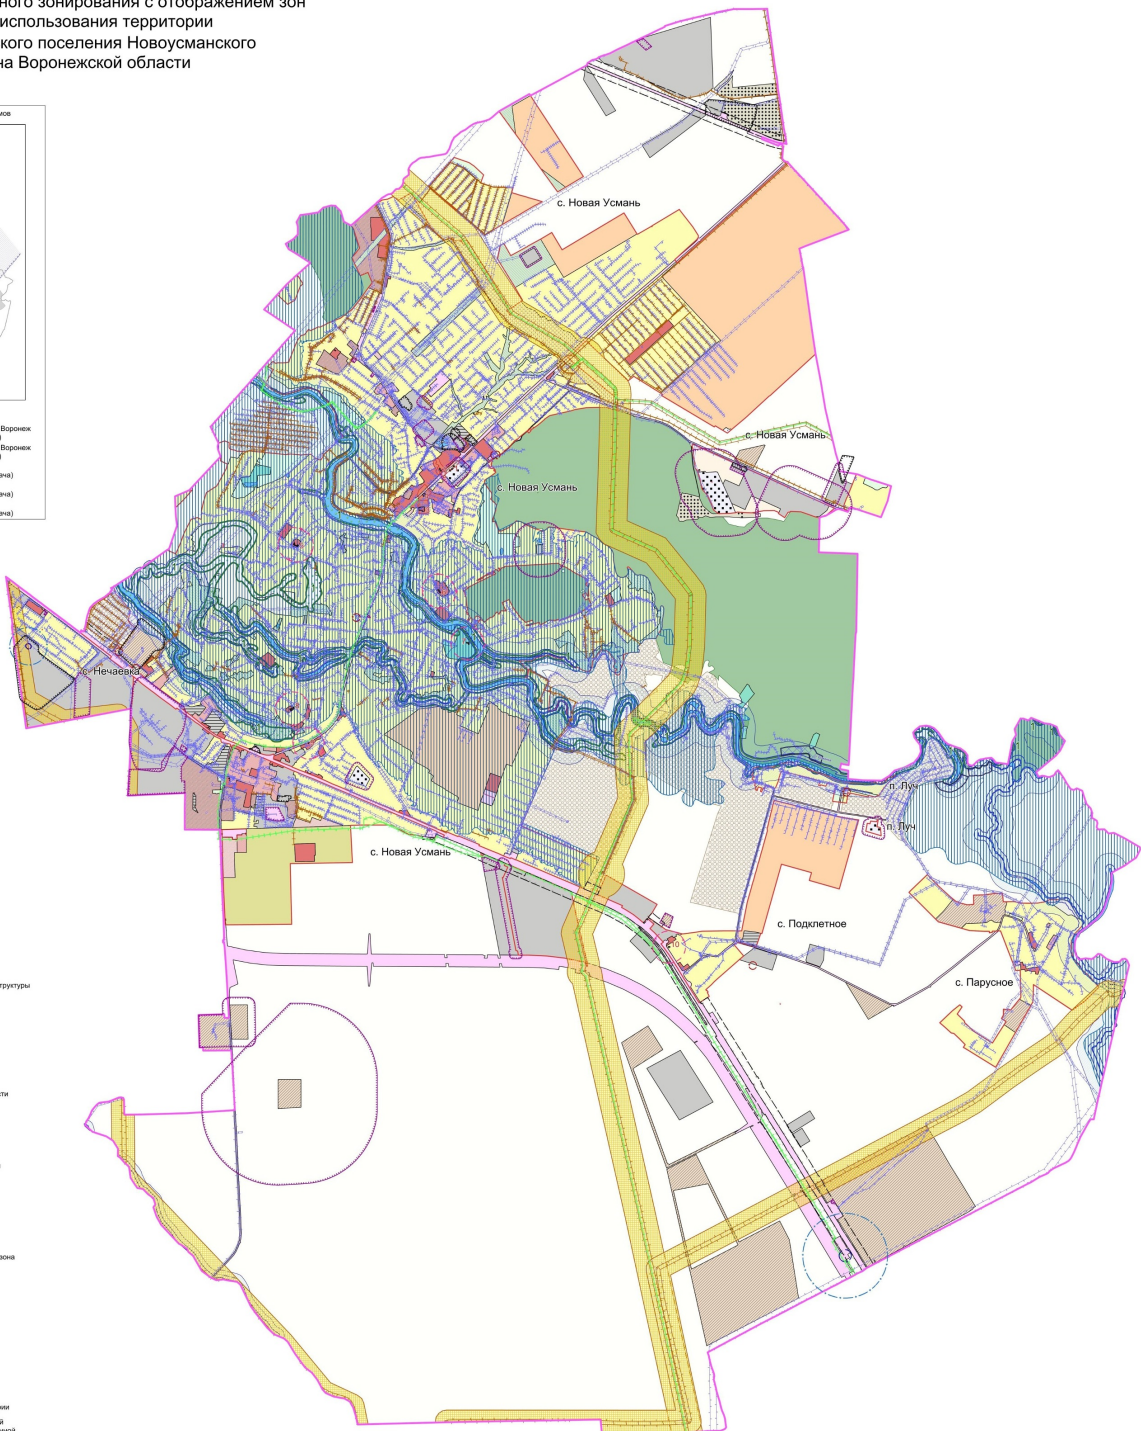

ПРАВИЛА ЗЕМЛЕПОЛЬЗОВАНИЯ И ЗАСТРОЙКИ

Карта градостроительного зонирования с отображением зон с особыми условиями использования территории
Усманского 1-го сельского поселения Новоусманского муниципального района Воронежской области

2.1. На территории Усманского 1-го сельского поселения Новоусманского муниципального района Воронежской области располагаются следующие особо охраняемые природные территории (далее – ООПТ):

№ п/п	Наименование ООПТ	Сведения о границах территории ООПТ	Сведения о границах охранной зоны ООПТ
1	2	3	4
1.	Памятник природы областного значения «р. Усмань в пределах Воронежской области»	Установлена постановлением Правительства Воронежской области от 21.02.2018 № 180 «Об утверждении границ и режимов особой охраны территорий отдельных памятников природы областного значения и о внесении изменений в постановление администрации Воронежской области от 28.05.1998 № 500»	Установлена указом Губернатора Воронежской области от 30.08.2022 № 146-у «Об установлении охранных зон отдельных особо охраняемых природных территорий областного значения»

Населенный пункт село Новая Усмань частично расположен в границах ООПТ – памятник природы областного значения «р. Усмань в пределах Воронежской области».

Правовой режим использования земельных участков, расположенных в границах ООПТ определяется постановлением Правительства Воронежской области от 21.02.2018 № 180 «Об утверждении границ и режимов особой охраны территорий отдельных памятников природы областного значения и о внесении изменений в постановление администрации Воронежской области от 28.05.1998 № 500», в соответствии с Федеральным законом от 14.03.1995 № 33-ФЗ «Об особо охраняемых природных территориях», при этом градостроительные регламенты в отношении такой территории настоящими Правилами не устанавливаются.

2.2. На территории Усманского 1-го сельского поселения Новоусманского муниципального района Воронежской области располагаются следующие объекты культурного наследия: