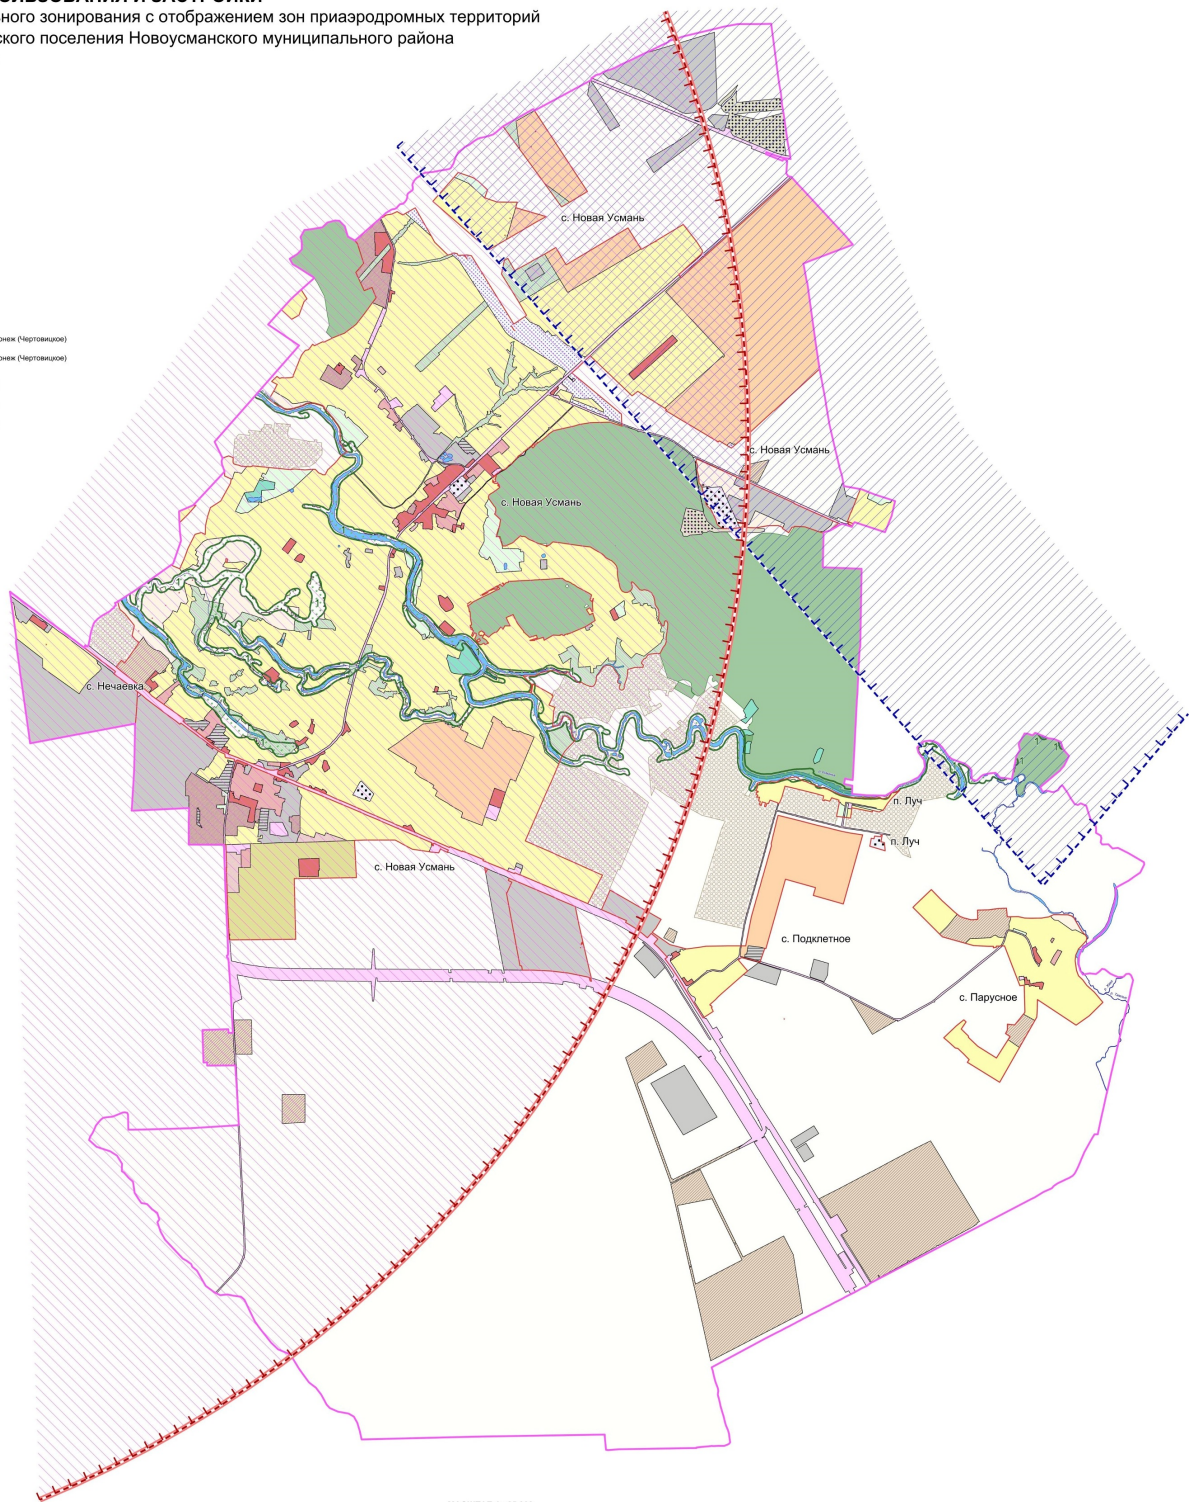

ПРАВИЛА ЗЕМЛЕПОЛЬЗОВАНИЯ И ЗАСТРОЙКИ
Карта градостроительного зонирования с отображением зон приаэродромных территорий
Усманского 1-го сельского поселения Новоусманского муниципального района
Воронежской области

УСЛОВНЫЕ ОБОЗНАЧЕНИЯ

Территориальные границы

Особо охраняемые природные территории

Приаэродромная территория

Виды территориальных зон

МАСШТАБ 1 : 25 000
0 500 1000 1500 2000 2500 м