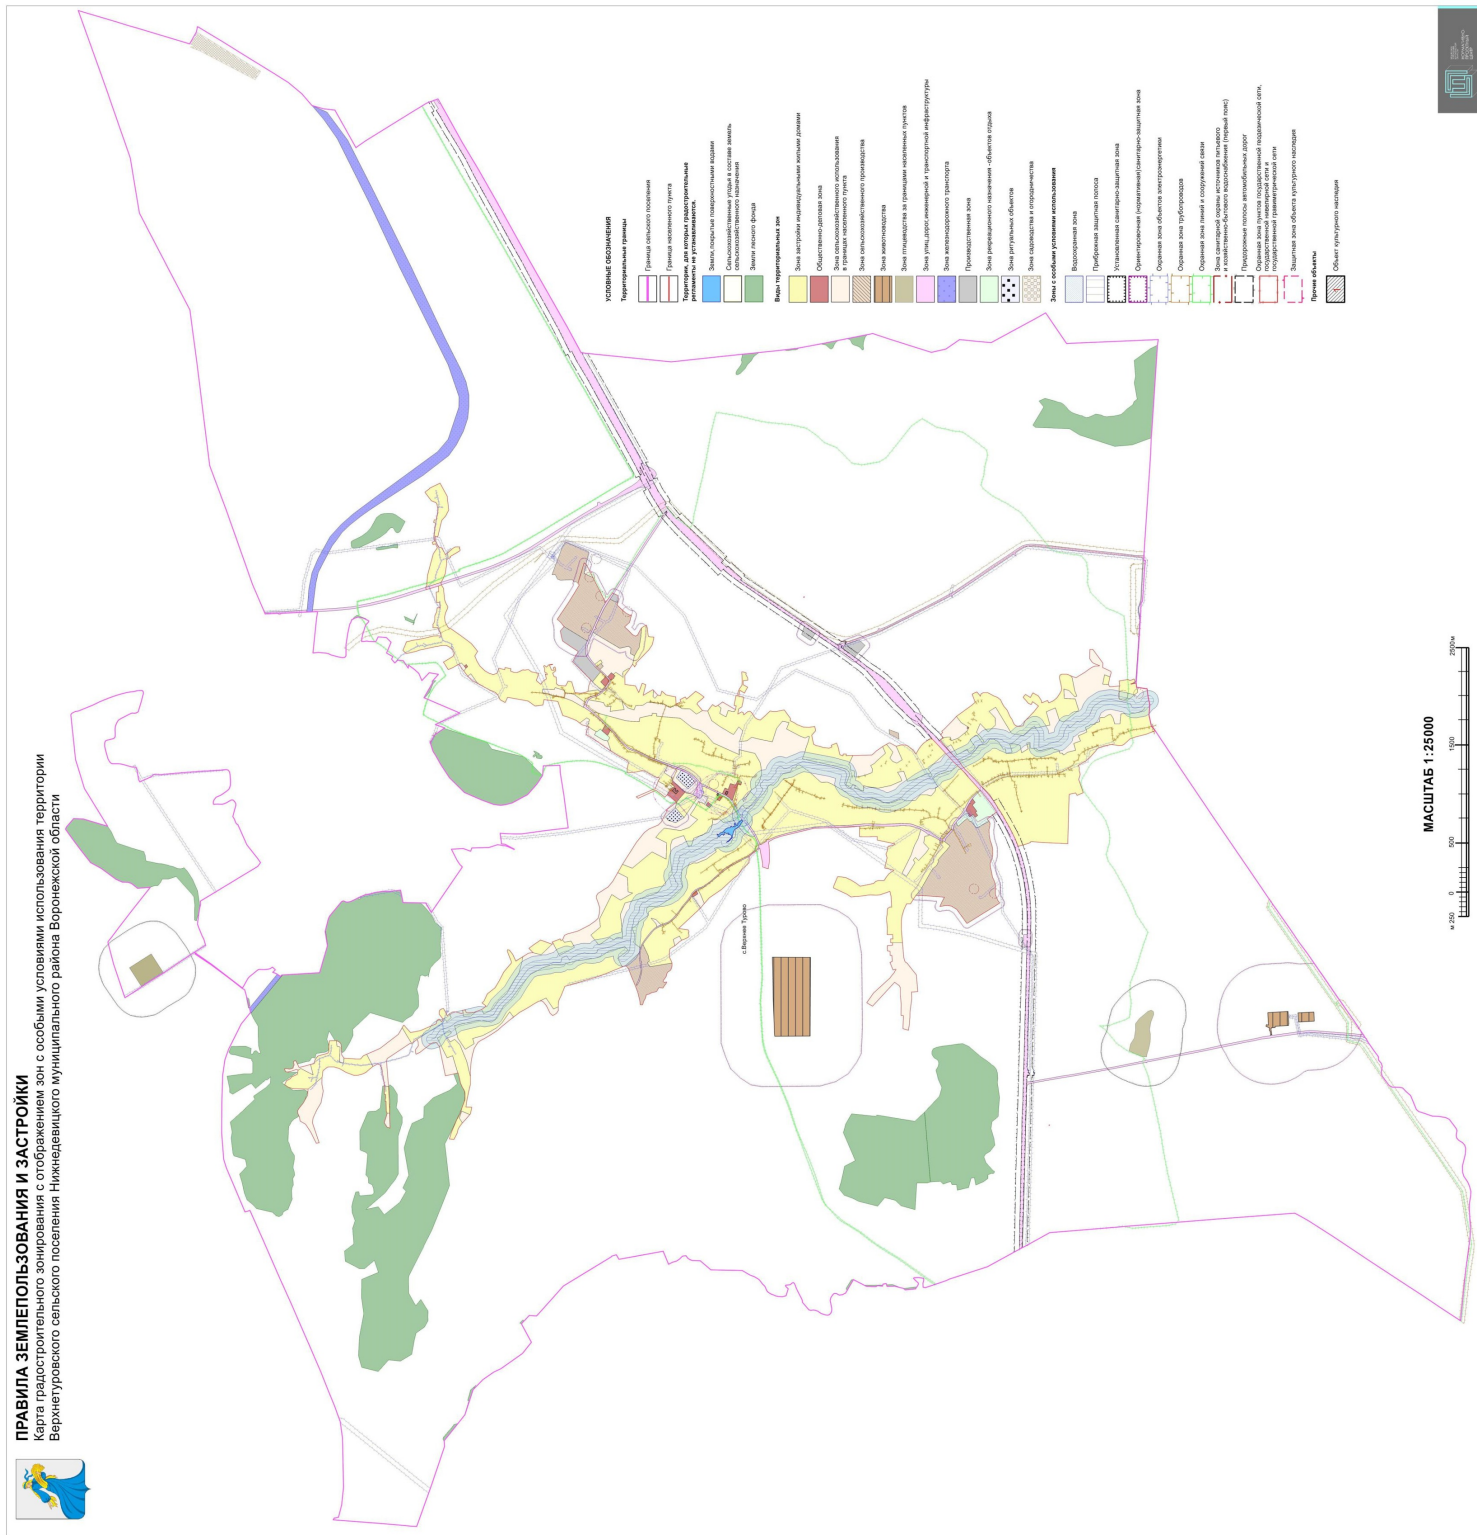

ПРАВИЛА ЗЕМЛЕПОЛЬЗОВАНИЯ И ЗАСТРОЙКИ

Карта градостроительного зонирования с обозначением зон с особыми условиями использования территории
Верхнеуровского сельского поселения Нижнедевичьего муниципального района Воронежской области

МАСШТАБ 1:25000

Приложение № 3
к приказу департамента
архитектуры и градостроительства
Воронежской области
от 23.08.2023 № 45-01-04/819

«ГРАФИЧЕСКОЕ ОПИСАНИЕ

местоположения границ

Зона застройки индивидуальными жилыми домами села Верхнее Турово – Ж1/1

(наименование объекта, местоположение границ которого описано

далее - объект)

Раздел 1

Сведения об объекте		
№ п/п	Характеристики объекта	Описание характеристик
1	2	3
1	Местоположение объекта	Воронежская область, Нижнедевицкий муниципальный район, Верхнетуровское сельское поселение, село Верхнее Турово
2	Площадь объекта ± величина погрешности определения площади ($P \pm \Delta P$)	-
3	Иные характеристики объекта	-