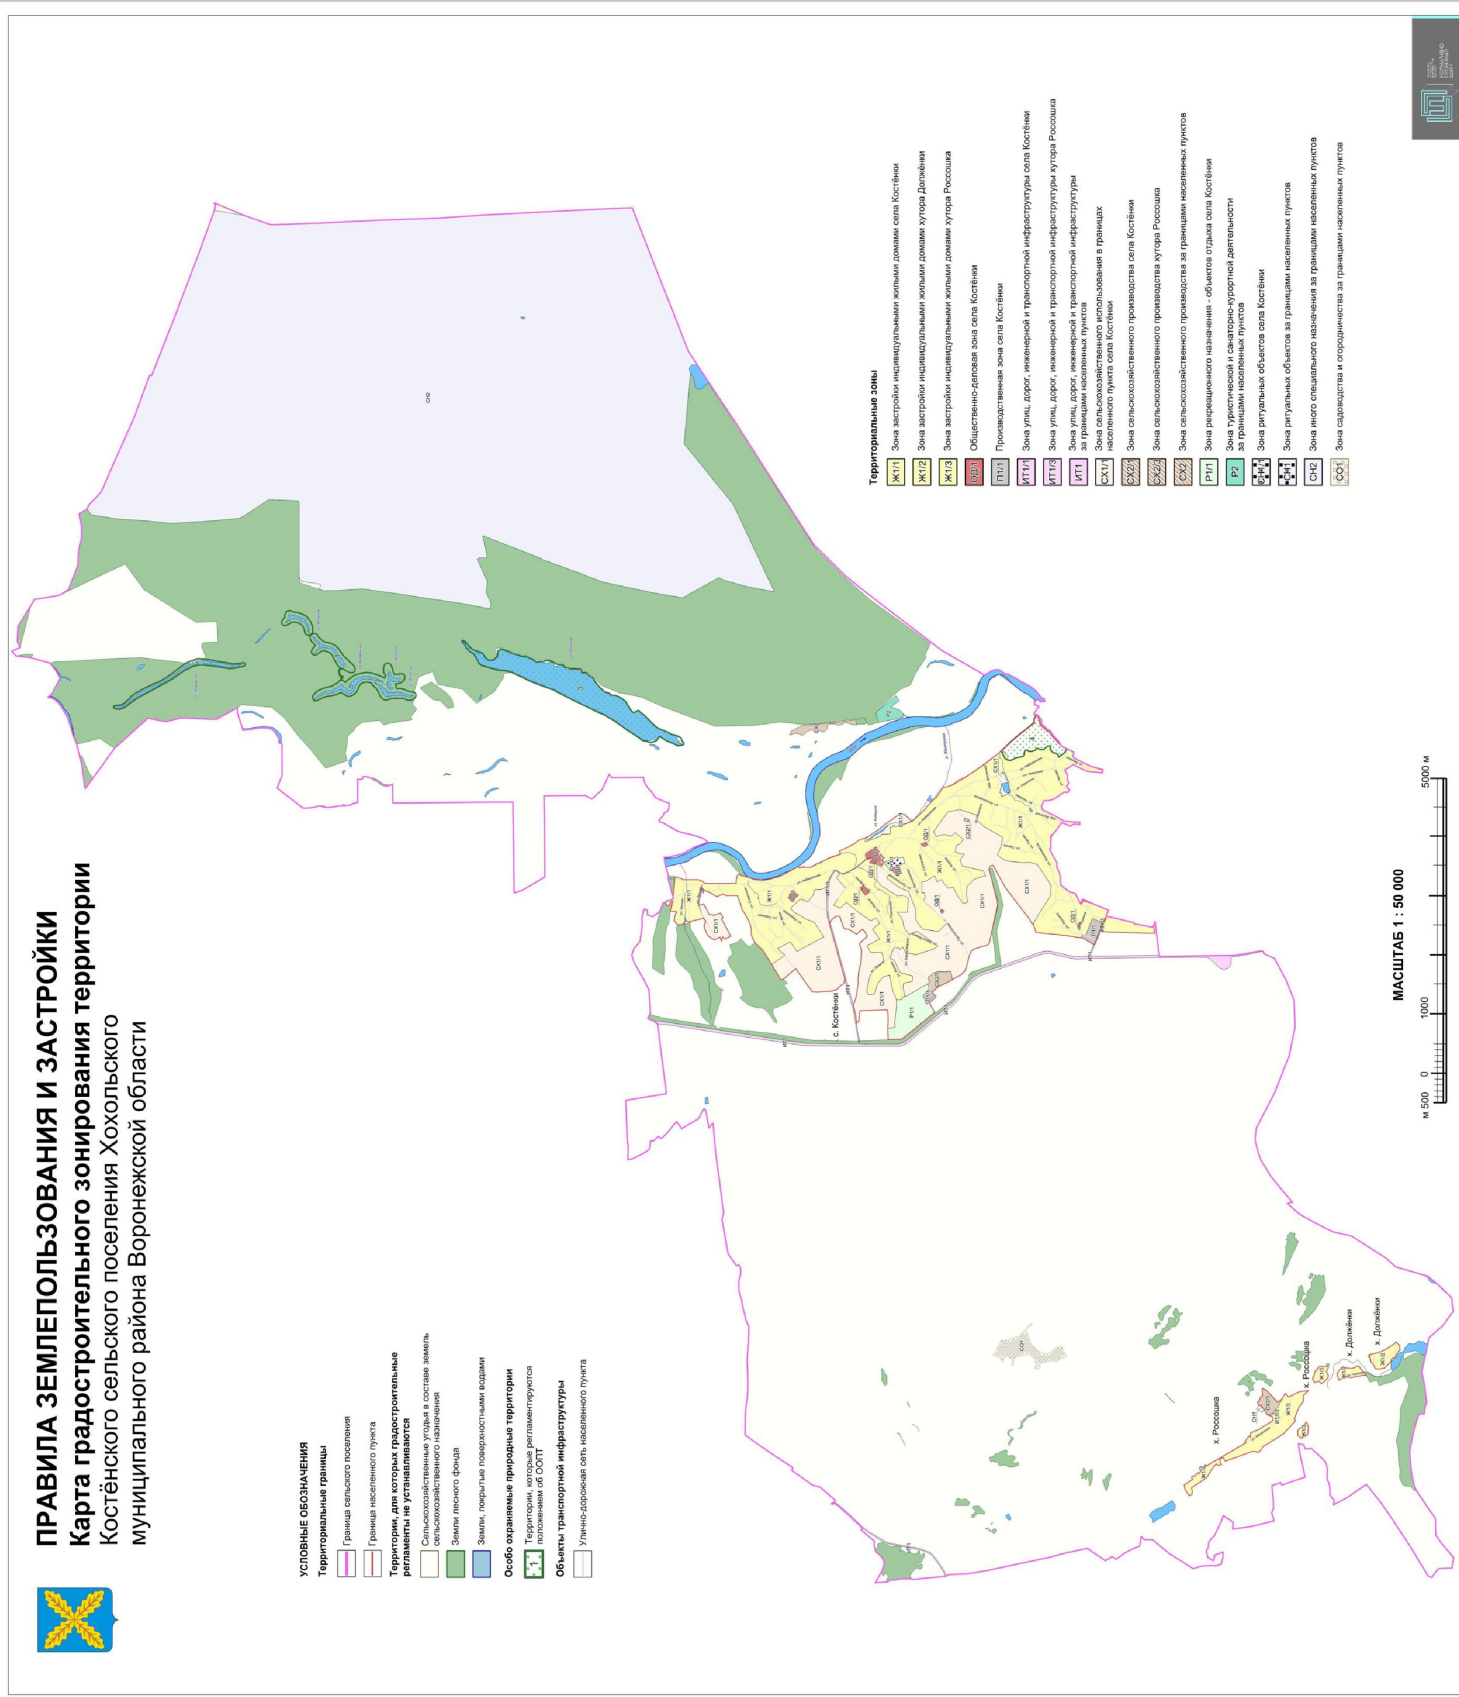

А.А. Еренков

1. **Территориальные зоны**
2. Ж111 Зона застройки индивидуальными жилыми домами села Костёво
   - Ж112 Зона застройки индивидуальными жилыми домами хутора Должины
   - Ж113 Зона застройки индивидуальными жилыми домами хутора Россоша
   - Общественно-деловая зона села Костёво
   - Промышленная зона села Костёво
   - Зона улиц, дорог, инженерной и транспортной инфраструктуры села Костёво
   - Зона улиц, дорог, инженерной и транспортной инфраструктуры хутора Россоша
   - Зона улиц, дорог, инженерной и транспортной инфраструктуры хутора Должины
   - Зона сельскохозяйственного использования в границах населенного пункта села Костёво
   - Зона сельскохозяйственного производства села Костёво
   - Зона сельскохозяйственного производства хутора Россоша
   - Зона сельскохозяйственного производства за границами населенных пунктов
   - Зона рекреационного назначения - объектов отдыха села Костёво
   - Зона рекреационной (садоводческой) деятельности за границами населенных пунктов
   - Зона ритуальных объектов села Костёво
   - Зона ритуальных объектов за границами населенных пунктов
   - Зона иного специального назначения за границами населенных пунктов
   - Зона садоводства и огородничества за границами населенных пунктов

МАСШТАБ 1 : 50 000