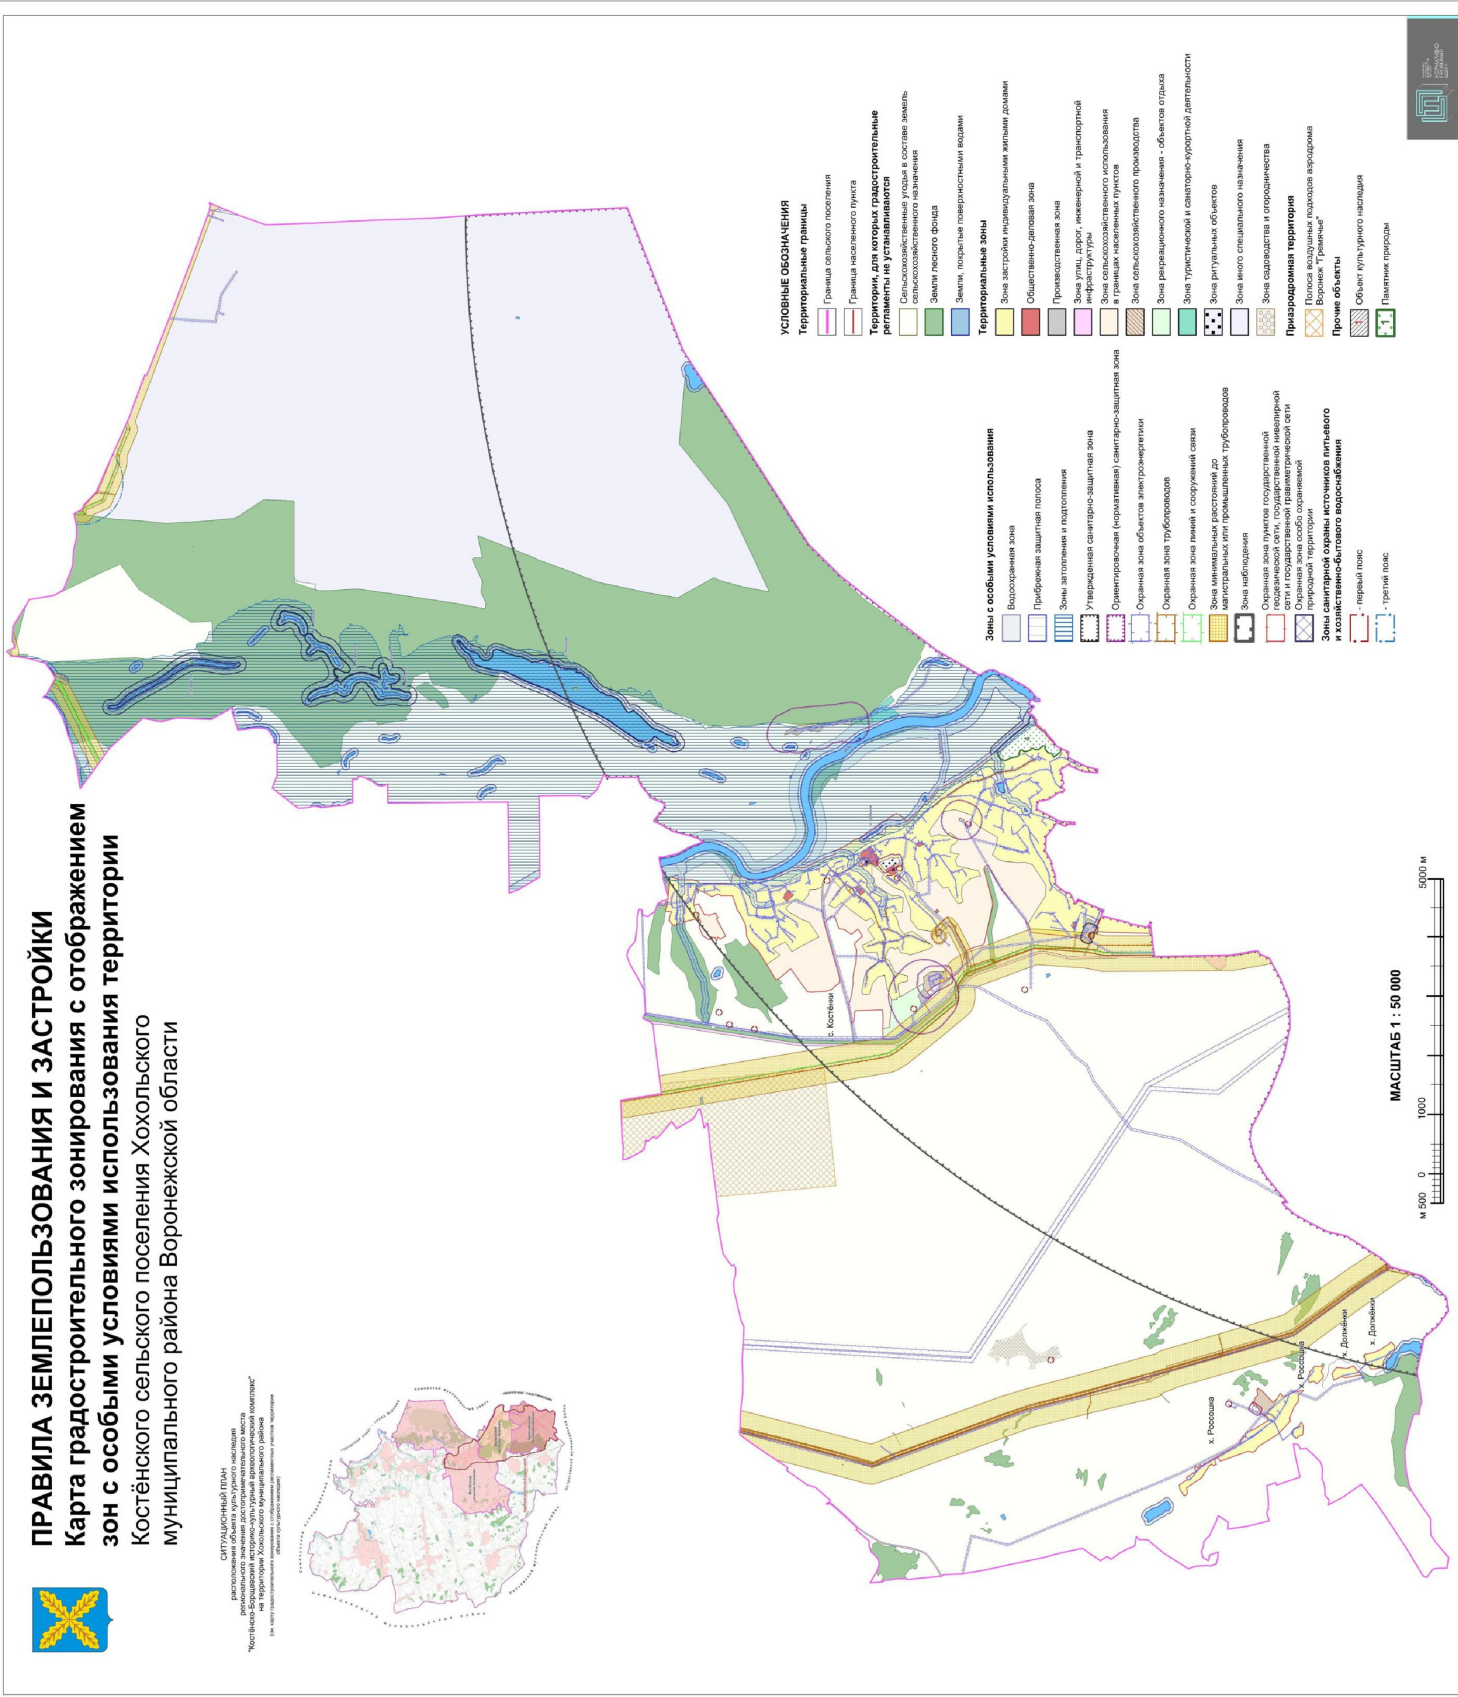

ПРАВИЛА ЗЕМЛЕПОЛЬЗОВАНИЯ И ЗАСТРОЙКИ

Карта градостроительного зонирования с отображением зон с особыми условиями использования территории

Костёнского сельского поселения Хохольского муниципального района Воронежской области

1. **УСЛОВНЫЕ ОБОЗНАЧЕНИЯ**
2. **Территориальные границы**
3. Граница сельского поселения
   - Граница населённого пункта
4. **Территории, для которых градостроительные регламенты не устанавливаются**
5. Сельскохозяйственные угодья в составе земель сельскохозяйственного назначения
   - Земли лесного фонда
   - Земли, покрытые поверхностными водами
6. **Территориальные зоны**
7. Зона застройки индивидуальными жилыми домами
   - Общественно-деловая зона
   - Производственная зона
   - Зона улиц, дорог, инженерной и транспортной инфраструктуры
   - Зона сельскохозяйственного использования в границах населённых пунктов
   - Зона сельскохозяйственного производства
   - Зона рекреационного назначения - объекты отдыха
   - Зона туристической и рекреационно-деловой деятельности
   - Зона ритуальных объектов
   - Зона иного специального назначения
   - Зона содержания и опорочинства
8. **Природоохранная территория**
9. Полоса водозащитных посадок водохранилища "Борщевский Трапезный"
10. **Прочие объекты**
11. Объект культурного наследия
    - Памятник природы
12. **Зоны с особыми условиями использования**
13. Водоохранная зона
    - Прибрежная защитная полоса
    - Зоны заповедия и подзаповедия
    - Утверждённая санитарно-защитная зона
    - Ориентирная (корректирующая) санитарно-защитная зона
    - Охранная зона объектов электроинфраструктуры
    - Охранная зона трубопроводов
    - Охранная зона земель и сооружений связи
    - Зона минимальных расстояний до магистральных или промышленных трубопроводов
    - Зона наблюдений
    - Охранная зона пунктов государственной геодезической сети, государственной нивелирной сети, государственной геодезической сети природной территории
    - Охранная зона особо охраняемых природных территорий
14. **Зоны санитарной охраны источников питьевого и хозяйственно-бытового водоснабжения**
15. первый пояс
    - второй пояс