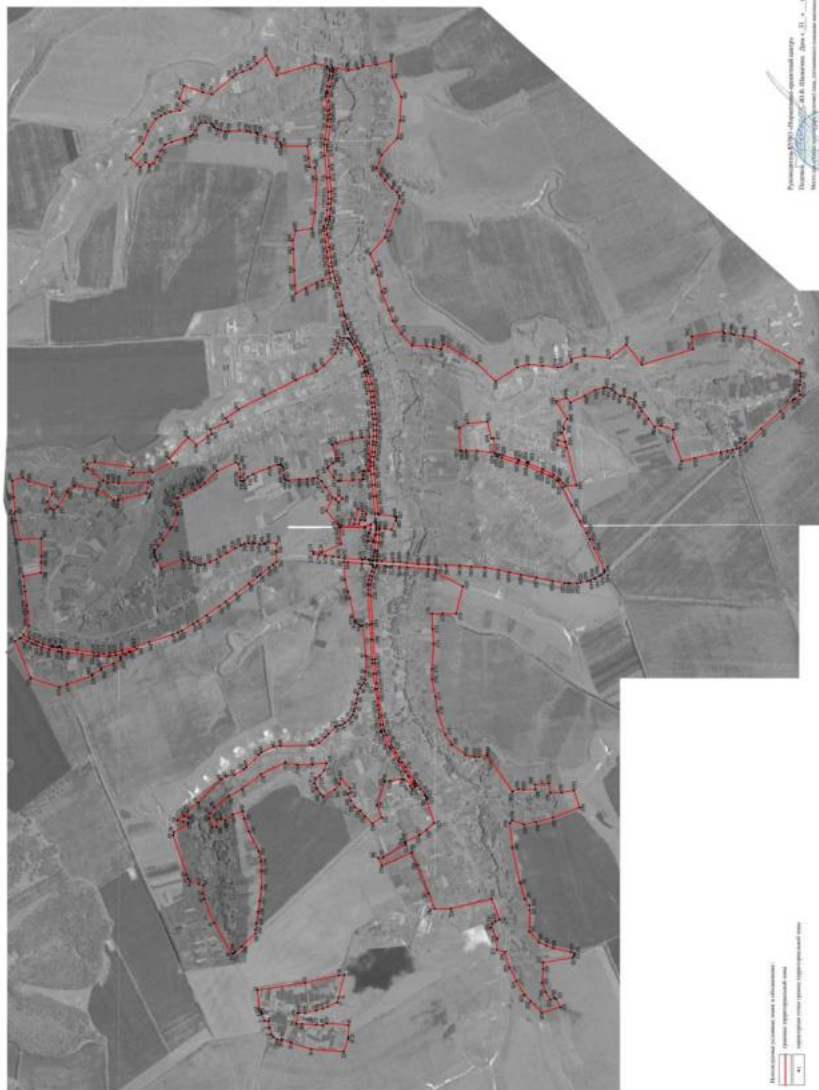

Рисунок 1
Область застройки

1 — граница территории застройки
2 — граница территории застройки

Итого: 1/1/000

Приложение № 4
к приказу департамента
архитектуры и градостроительства
Воронежской области
от 06.06.2023 № 45-01-04/457

«ОПИСАНИЕ МЕСТОПОЛОЖЕНИЯ ГРАНИЦ
Зона улиц, дорог, инженерной и транспортной инфраструктуры
села Староникольское – ИТ1/1

(наименование объекта, местоположение границ которого описано
(далее - объект)

Раздел 1

Сведения об объекте		
№ п/п	Характеристики объекта	Описание характеристик
1	2	3
1	Местоположение объекта	Воронежская область, Хохольский муниципальный район, Староникольское сельское поселение, село Староникольское
2	Площадь объекта $\pm$ величина погрешности определения площади ($P \pm \text{Дельта } P$)	-
3	Иные характеристики объекта	-