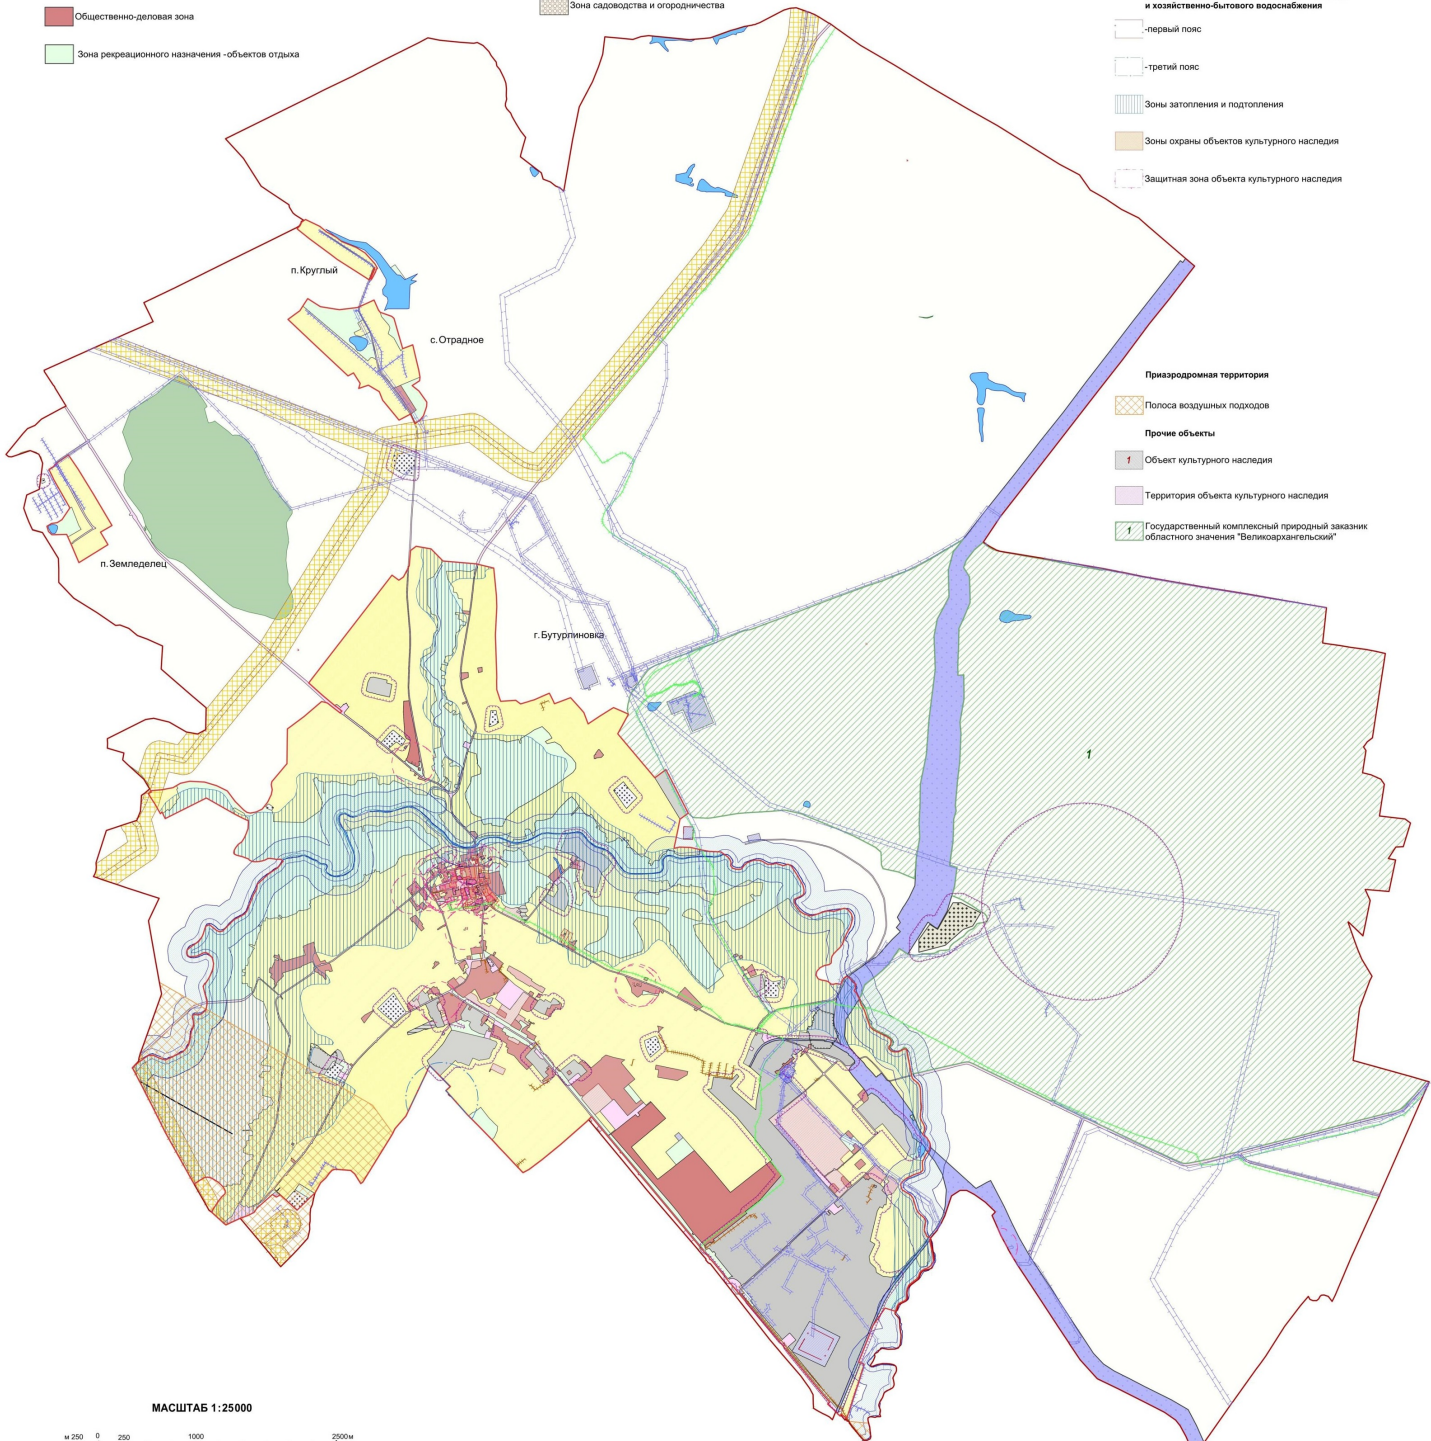

Виды территориальных зон

- Зона улиц, дорог, инженерной и транспортной инфраструктуры
- Зона инженерной инфраструктуры
- Зона железнодорожного транспорта
- Зона сельскохозяйственного использования в границах населенных пунктов
- Зона ритуальных объектов
- Зона обработки, утилизации, обезвреживания, размещения твердых коммунальных отходов
- Зона иного специального назначения
- Производственная зона
- Производственно-коммунальная зона
- Зона садоводства и огородничества

Зоны с особыми условиями использования территории

- Водоохранная зона
- Прибрежная защитная полоса
- Установленная санитарно-защитная зона
- Ориентировочная (нормативная) санитарно-защитная зона
- Охранная зона объектов электроэнергетики
- Охранная зона трубопроводов
- Охранная зона линий и сооружений связи
- Зона минимальных расстояний до магистральных или промышленных трубопроводов
- Охранная зона пунктов государственной геодезической сети
- Зоны санитарной охраны источников питьевого и хозяйственно-бытового водоснабжения
  - -первый пояс
  - -второй пояс
  - -третий пояс
- Зоны затопления и подтопления
- Зоны охраны объектов культурного наследия
- Защитная зона объекта культурного наследия

Приаэродромная территория

- Полоса воздушных подходов

Прочие объекты

- Объект культурного наследия
- Территория объекта культурного наследия
- Государственный комплексный природный заказник областного значения "Великохарьгельский"

МАСШТАБ 1:25000