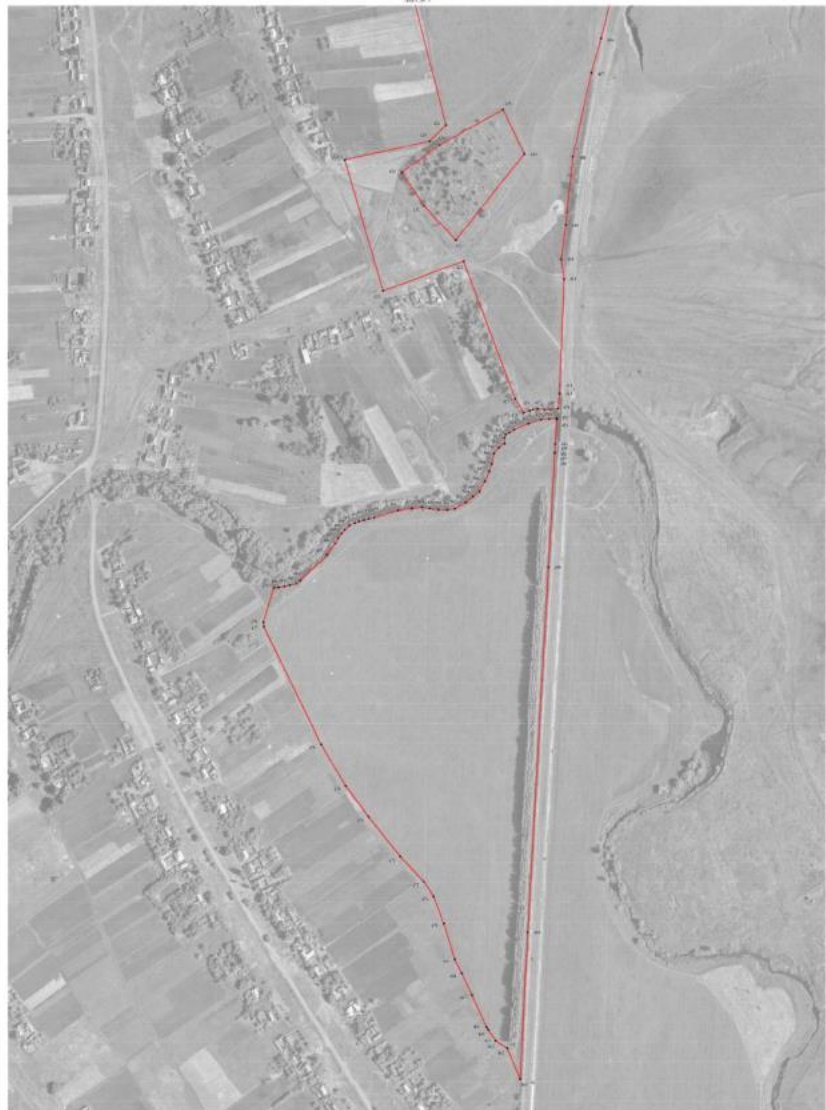

Длина участка (км)

0,00 - 0,5

Масштаб 1:2000

Масштабные условные знаки и обозначения:

Технический проект планировки территории