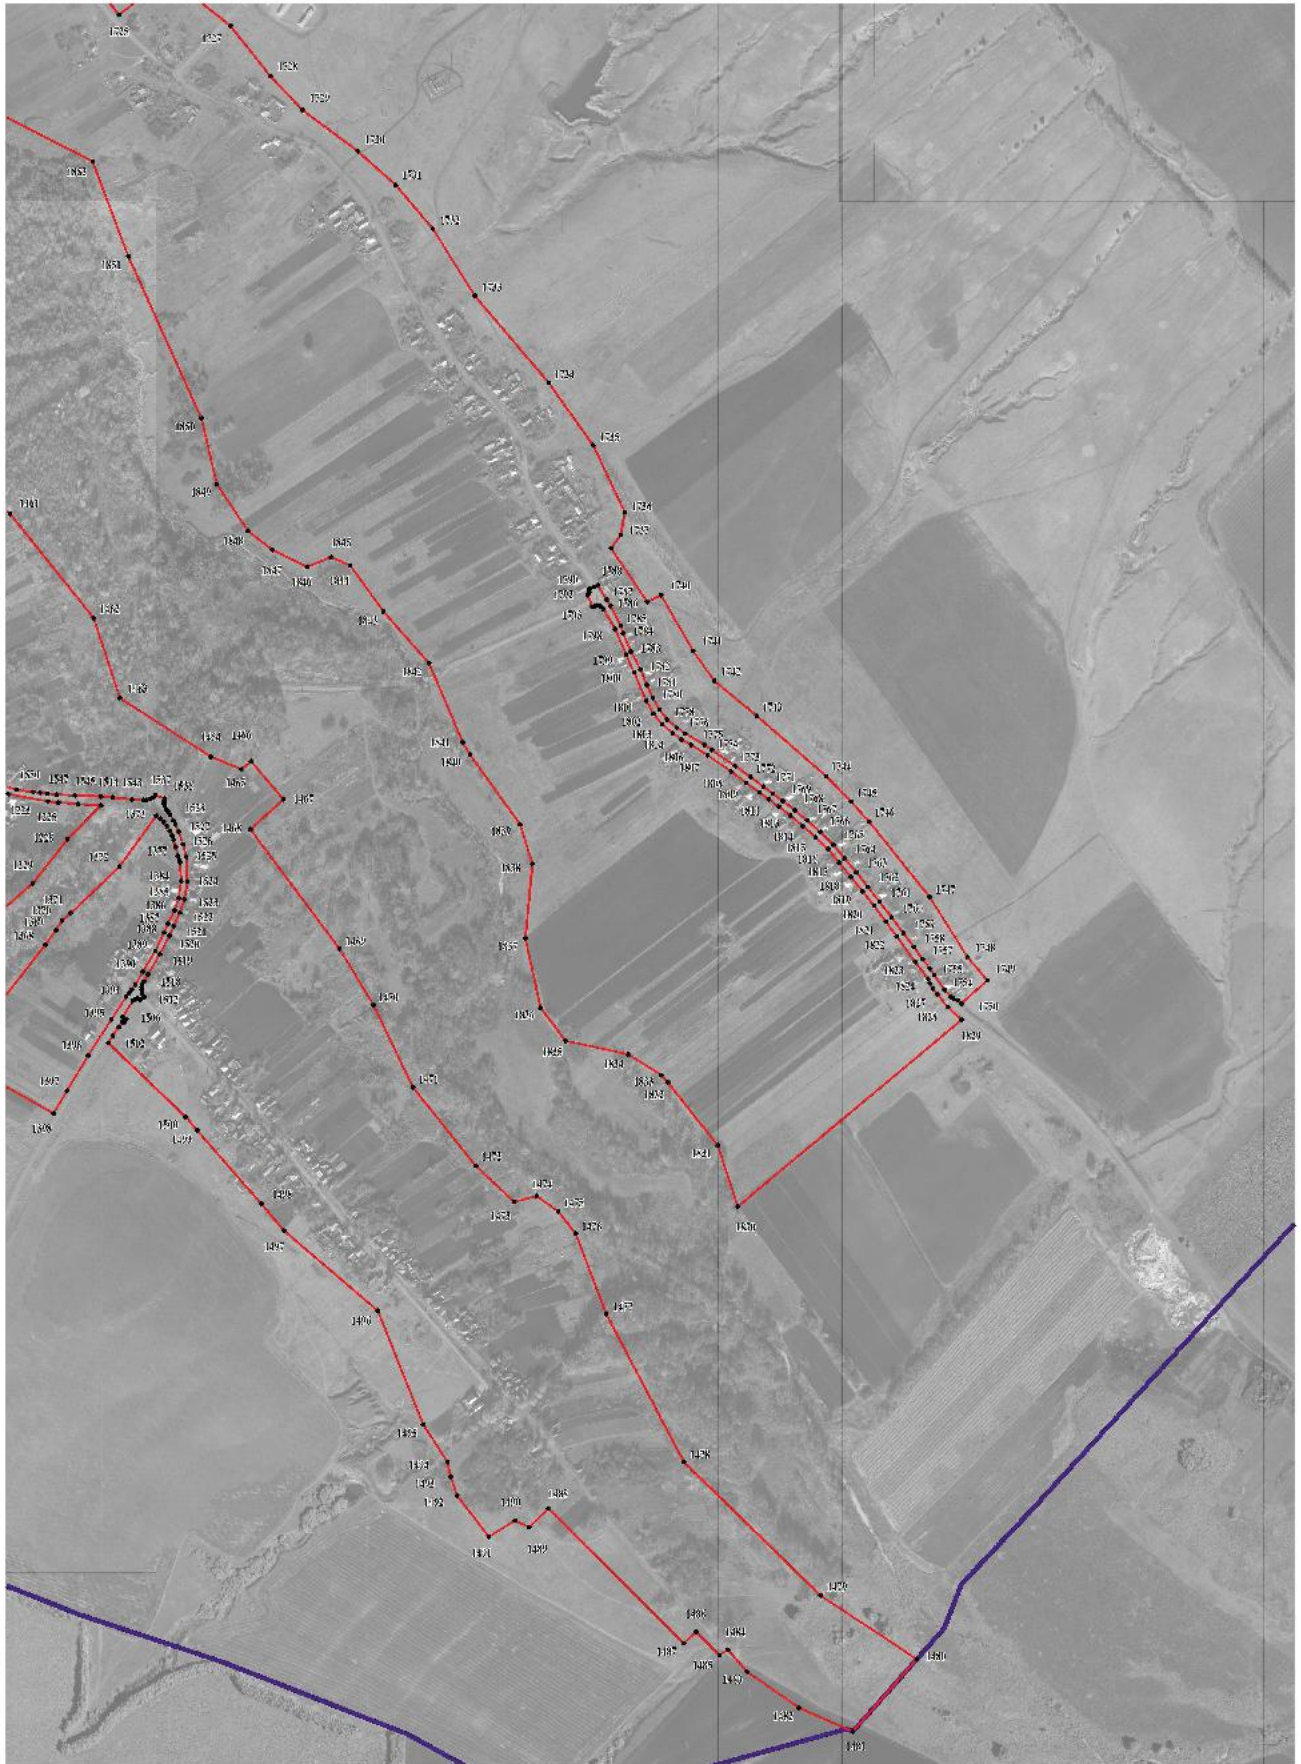

Лист № 5

Используемые условные знаки и обозначения:

- граница территориальной зоны
- граница муниципального образования
- 149 характерная точка границ территориальной зоны

Масштаб 1:5000

Руководитель БУВГ «Нормативно-проектный центр»
Подпись: Ю.В.Шалыгина Дата « 13 » апреля 2022г.
Место для отнесения к объекту (планов) ландшафтного описания местоположения границ объекта