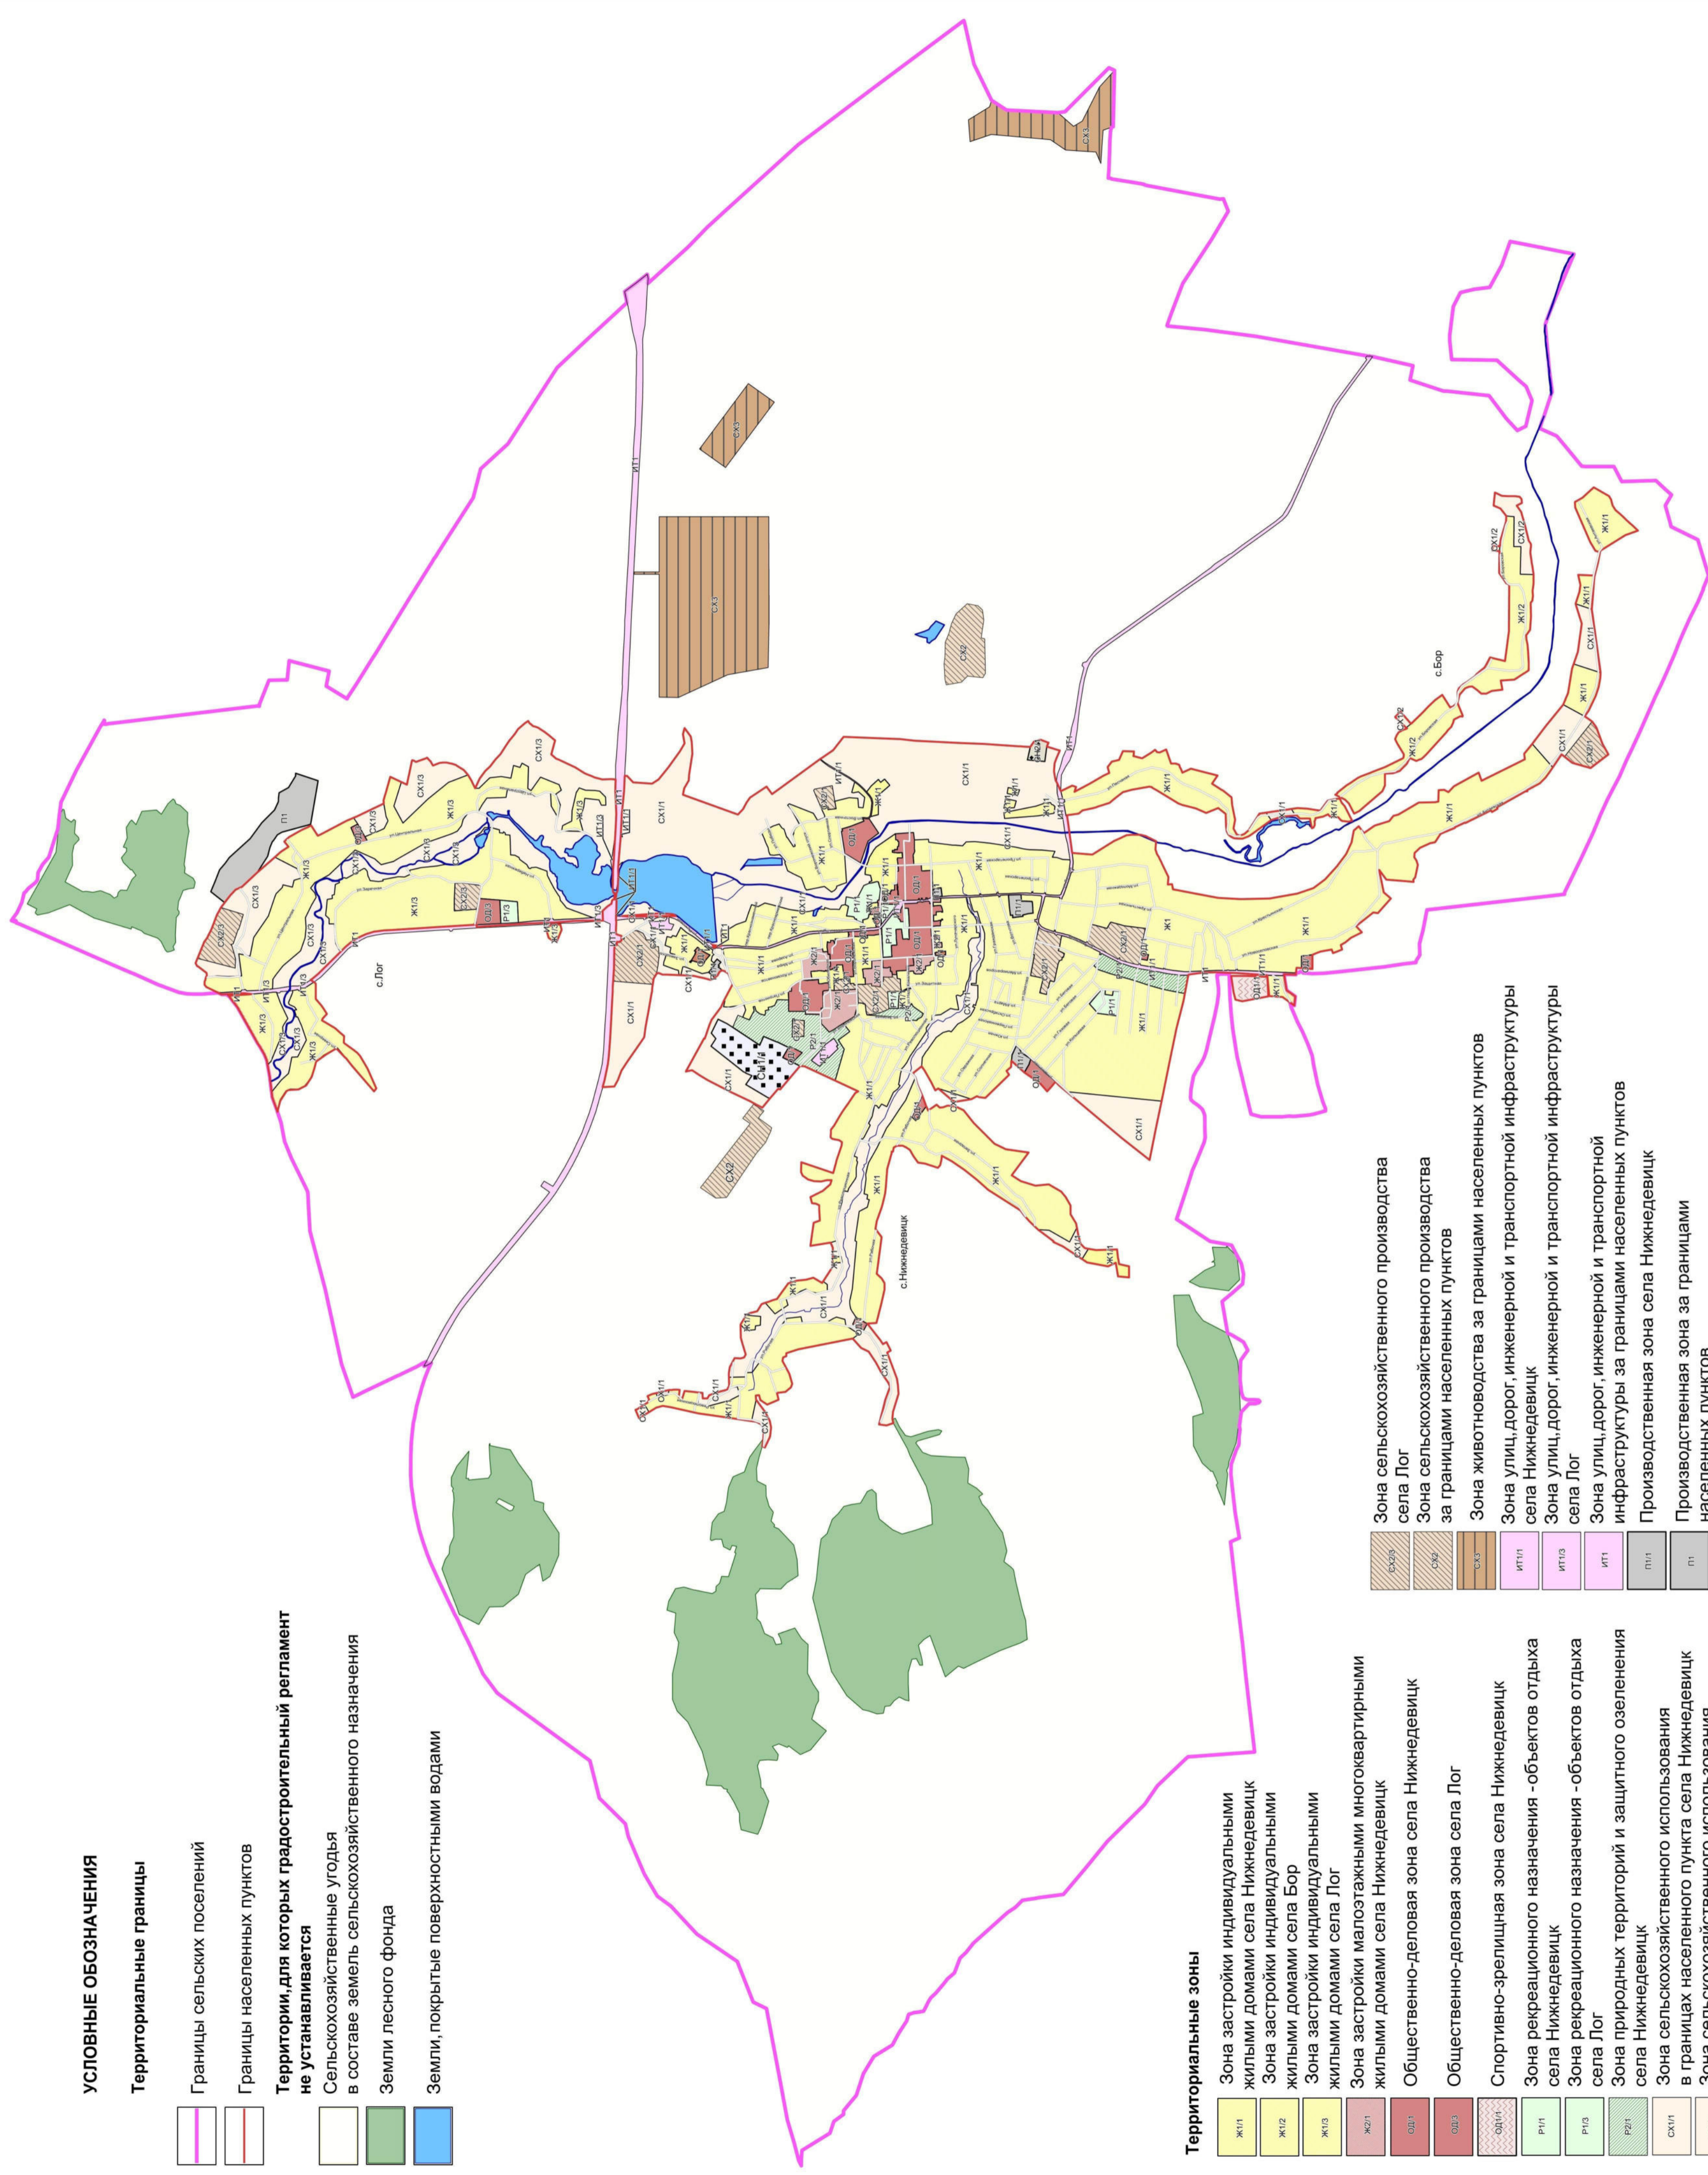

ПРАВИЛА ЗЕМЛЕПОЛЬЗОВАНИЯ И ЗАСТРОЙКИ

Карта градостроительного зонирования территории Нижежевицкого сельского поселения Нижнедевицкого муниципального района Воронежской области

УСЛОВНЫЕ ОБОЗНАЧЕНИЯ

	Границы сельских поселений
	Границы населенных пунктов
	Территории, для которых градостроительный регламент не устанавливается
	Сельскохозяйственные угодья в составе земель сельскохозяйственного назначения
	Земли лесного фонда
	Земли, покрытые поверхностными водами

Территориальные зоны

	Зона застройки индивидуальными жилыми домами села Нижнедевицк
	Зона застройки индивидуальными жилыми домами села Бор
	Зона застройки индивидуальными жилыми домами села Лог
	Зона застройки малоэтажными многоквартирными жилыми домами села Нижнедевицк
	Общественно-деловая зона села Нижнедевицк
	Общественно-деловая зона села Лог
	Спортивно-зрелищная зона села Нижнедевицк
	Зона рекреационного назначения - объектов отдыха села Нижнедевицк
	Зона рекреационного назначения - объектов отдыха села Лог
	Зона природных территорий и защитного озеленения села Нижнедевицк
	Зона сельскохозяйственного использования в границах населенного пункта села Нижнедевицк
	Зона сельскохозяйственного использования в границах населенного пункта села Бор
	Зона сельскохозяйственного использования в границах населенного пункта села Лог
	Зона сельскохозяйственного производства села Нижнедевицк
	Зона сельскохозяйственного производства села Бор

	Зона сельскохозяйственного производства села Лог
	Зона сельскохозяйственного производства за границами населенных пунктов
	Зона животноводства за границами населенных пунктов
	Зона улиц, дорог, инженерной и транспортной инфраструктуры села Нижнедевицк
	Зона улиц, дорог, инженерной и транспортной инфраструктуры села Лог
	Зона улиц, дорог, инженерной и транспортной инфраструктуры за границами населенных пунктов
	Производственная зона села Нижнедевицк
	Производственная зона за границами населенных пунктов
	Зона ритуальных объектов села Нижнедевицк
	Зона обработки, утилизации, обезвреживания, размещения твердых коммунальных отходов села Нижнедевицк
	Объекты транспортной инфраструктуры
	Улично-дорожная сеть населенных пунктов

МАСШТАБ 1:25000